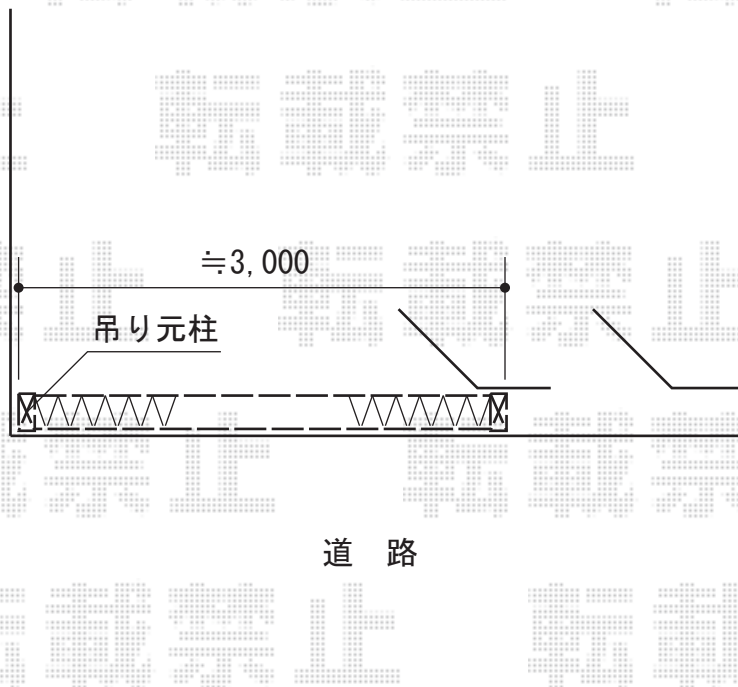

# カーゲート 施工概略図

Value Select トリップゲート RB型 ノンレール 片開き親子 31D0(13S+18T)

開口幅= 2,898mm

全幅= 3,089mm

たたみ幅= 429mm

高さ= 1,200mm

色： ブロンズ

キャスター数： 2箇所

落棒数： 2本

2015-11-309038

担当者

新西