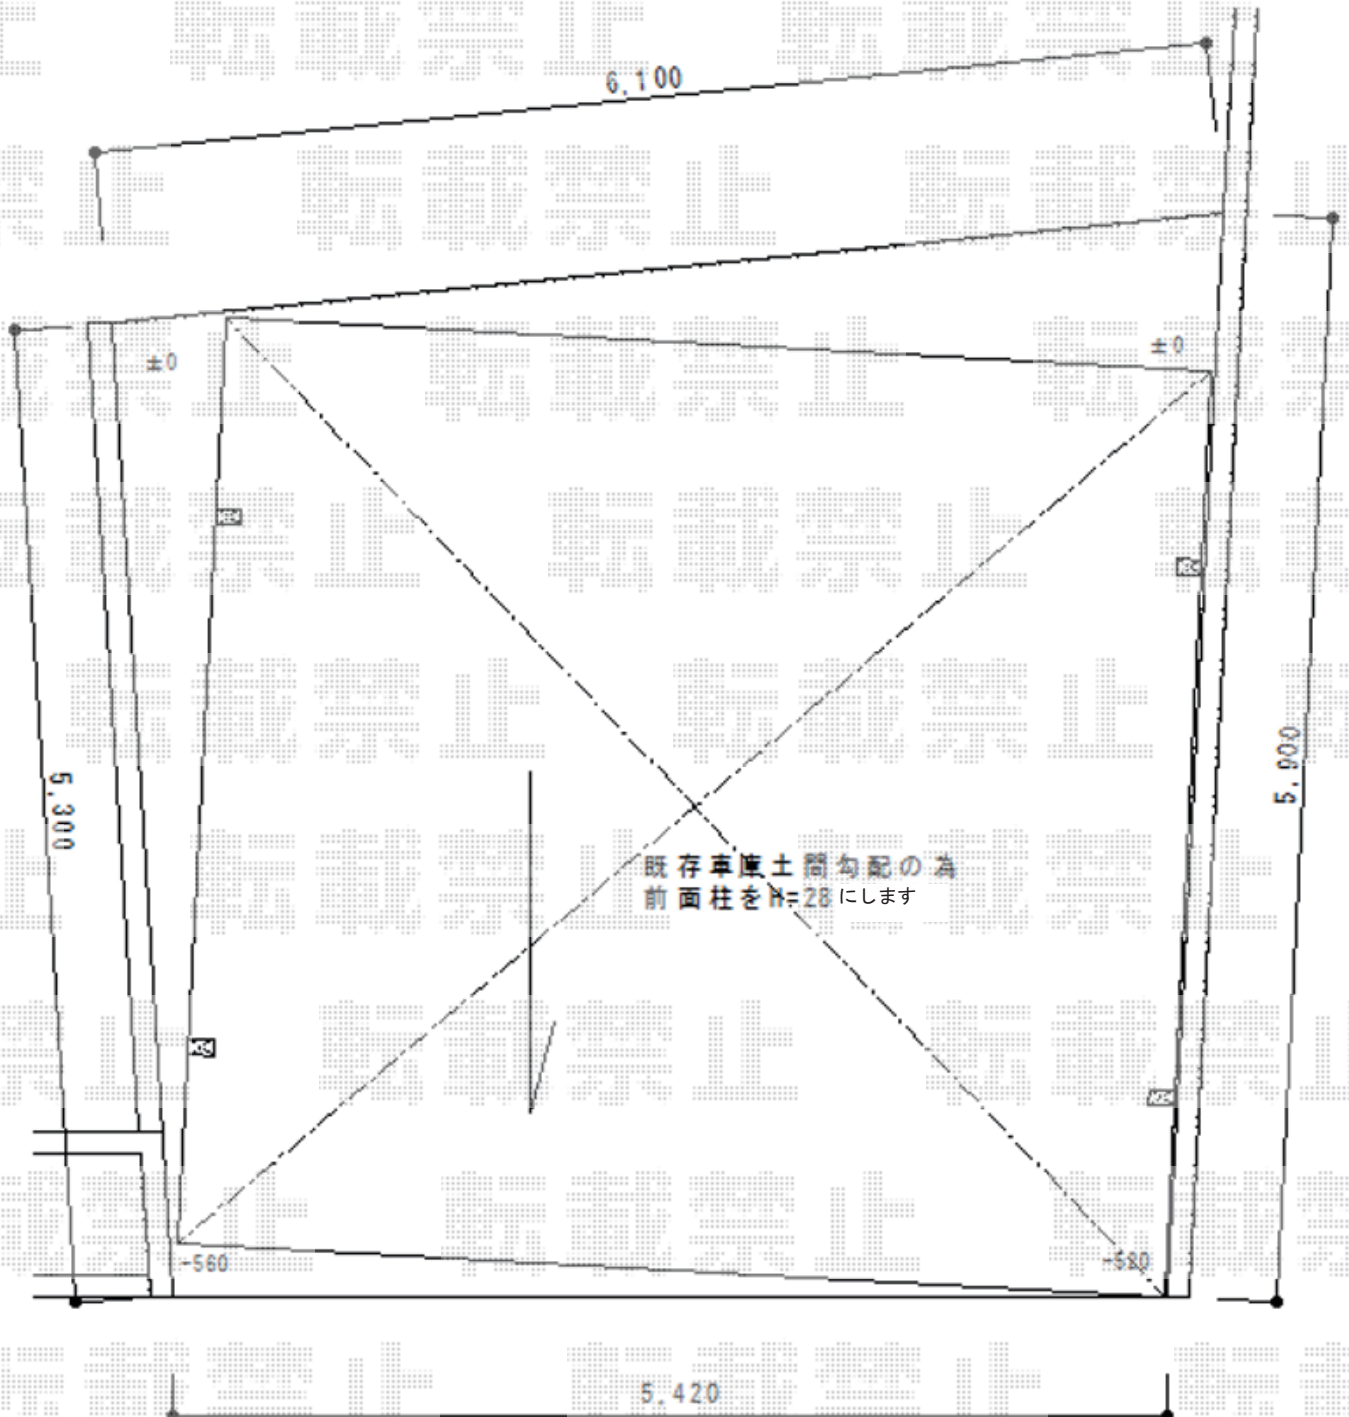

カーポート 施工概略図

YKK AP レイナツインポートグラン 積雪~20cm対応
幅= 5,392mm
奥行= 5,052mm
色: プラチナステン
屋根材: 熱線遮断ポリカーボネート(クリアマット)
柱仕様: 標準柱仕様(有効高 約2,000mm) × 2本/
ハイロング柱仕様(有効高 約2,800mm) × 2本

2015-11-309063

担当者

松本