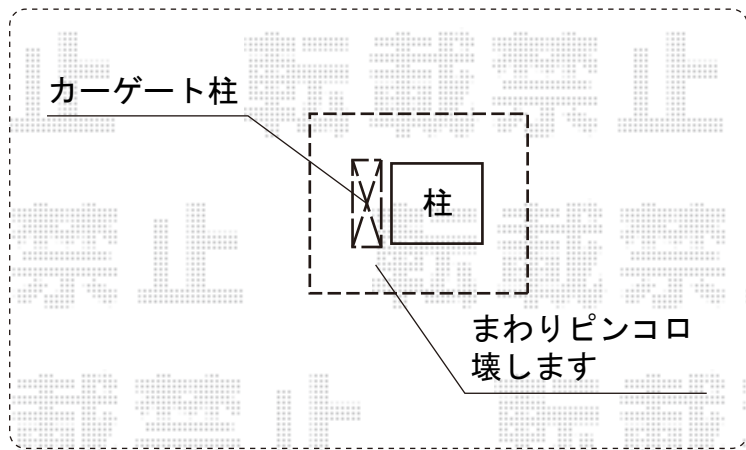

カーゲート 施工概略図

Value Select トリップゲート ペットガード型 ノンレール 片開き 33S
開口幅= 3,255mm
全幅= 3,355mm
たたみ幅= 640mm
高さ= 1,200mm
色： ダークブロンズ
キャスター数： 2箇所
落棒数： 2本

2015-11-309069	担当者	新西
----------------	-----	----