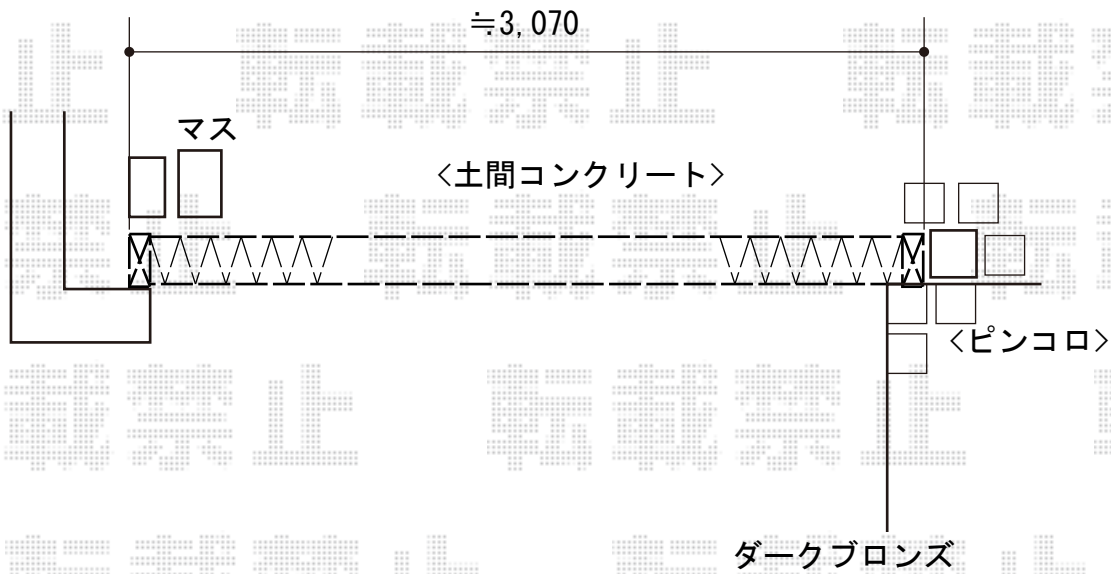

カーゲート 施工概略図

Value Select トリップゲート ペットガード型 ノンレール 片開き 33S
開口幅= 3,255mm
全幅= 3,355mm
たたみ幅= 640mm
高さ= 1,200mm
色： ダークブロンズ
キャスター数： 2箇所
落棒数： 2本

2015-11-309069	担当者	新西
----------------	-----	----