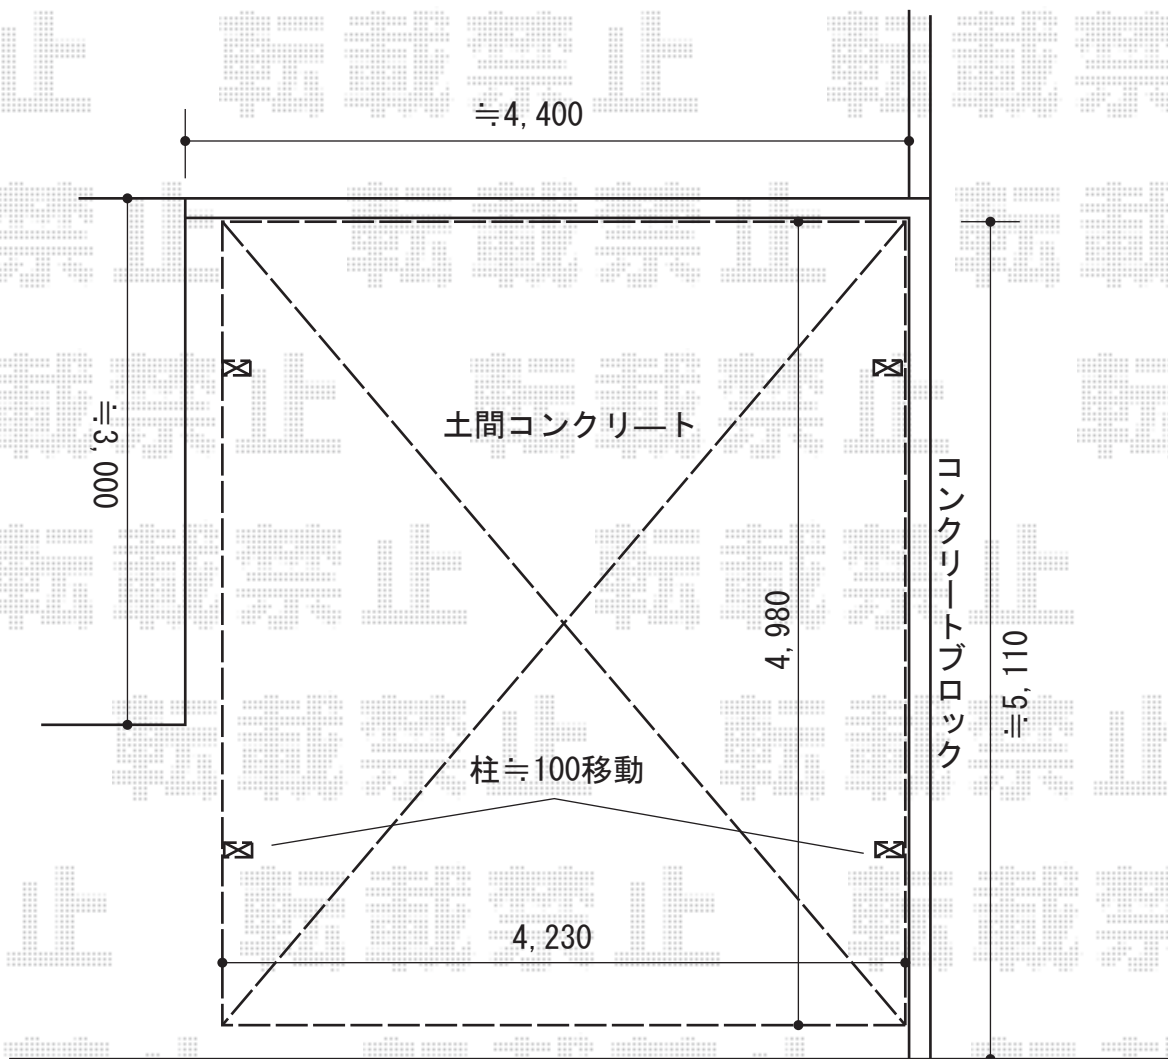

# カーポート 施工概略図

LIXIL ネスカR (ラウンドスタイル) ワイド 積雪~20cm対応  
幅= 4,230mm  
奥行= 4,980mm  
色 : シャイングレー  
屋根材 : 熱線吸収ポリカーボネート (ブルーマットS・すりガラス調)  
柱仕様 : 標準柱仕様 (有効高 約2,200mm)

2015-11-309071

担当者

赤松