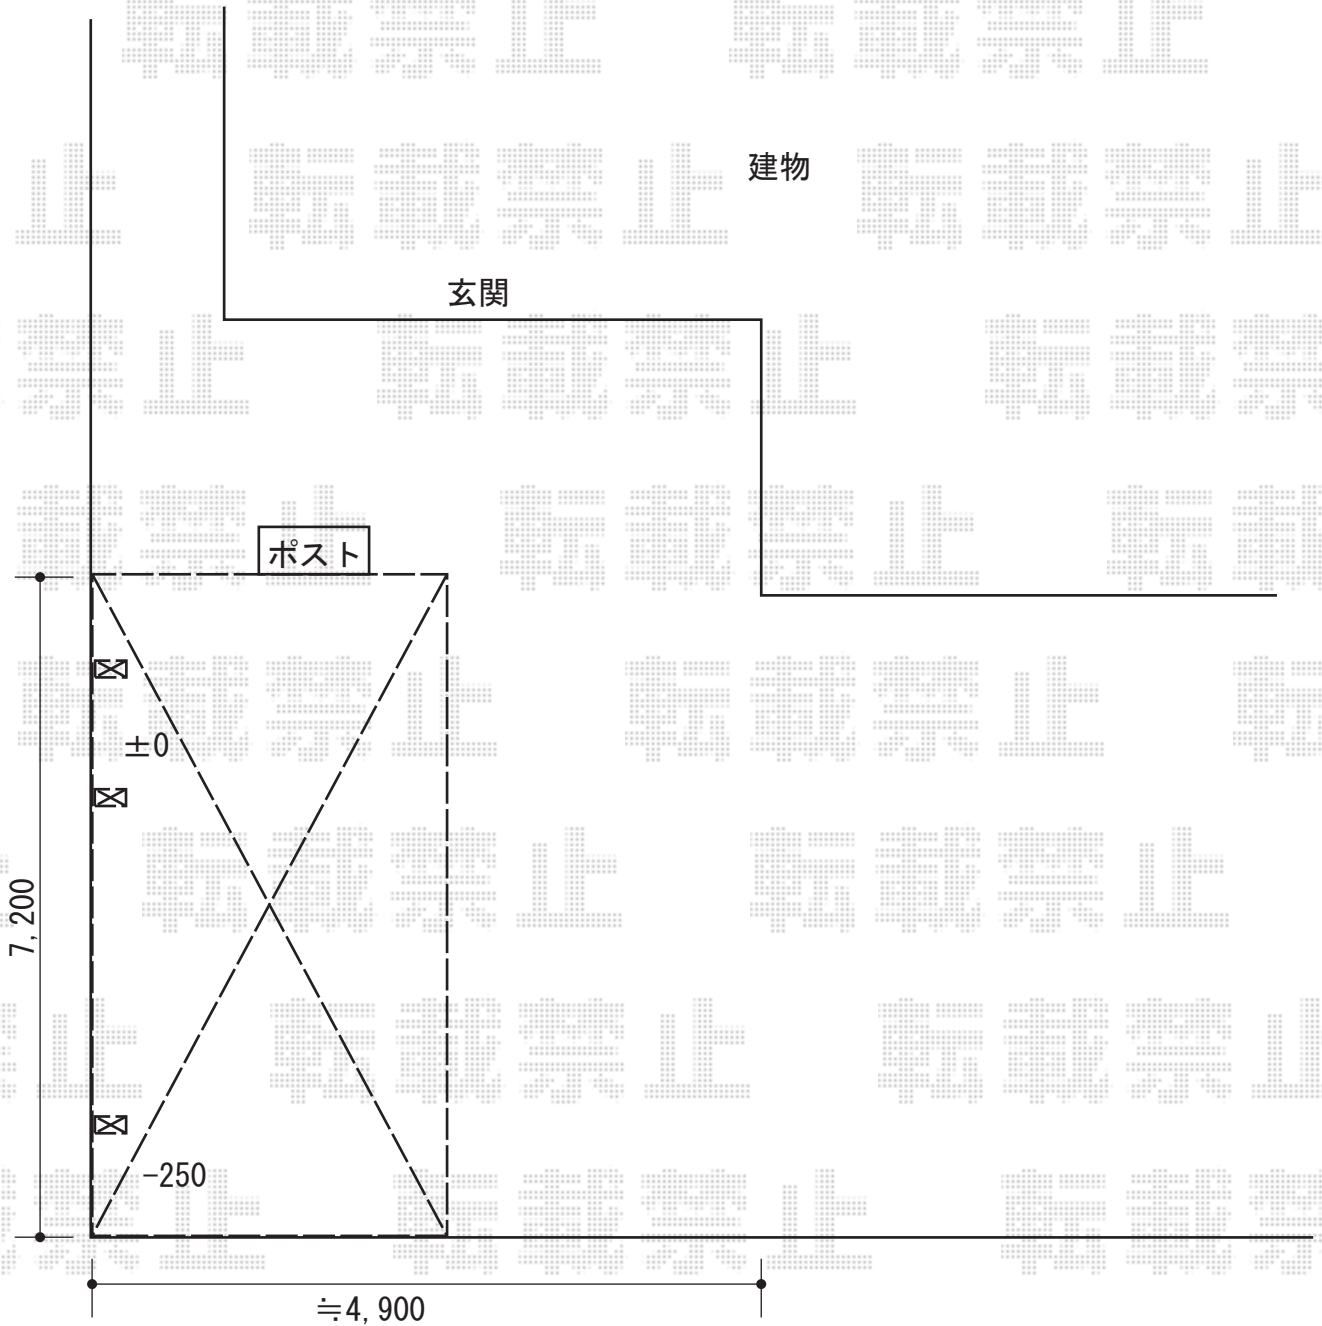

# カーポート 施工概略図

YKK AP レイナポートグラン 延長 積雪~20cm対応  
幅= 3,000mm  
奥行= 7,200mm  
色： プラチナステン  
屋根材： 熱線遮断ポリカーボネート（アースブルーマット調）  
柱仕様： ハイルフ柱仕様（有効高 約2,350mm）

2015-11-309074

担当者

松本