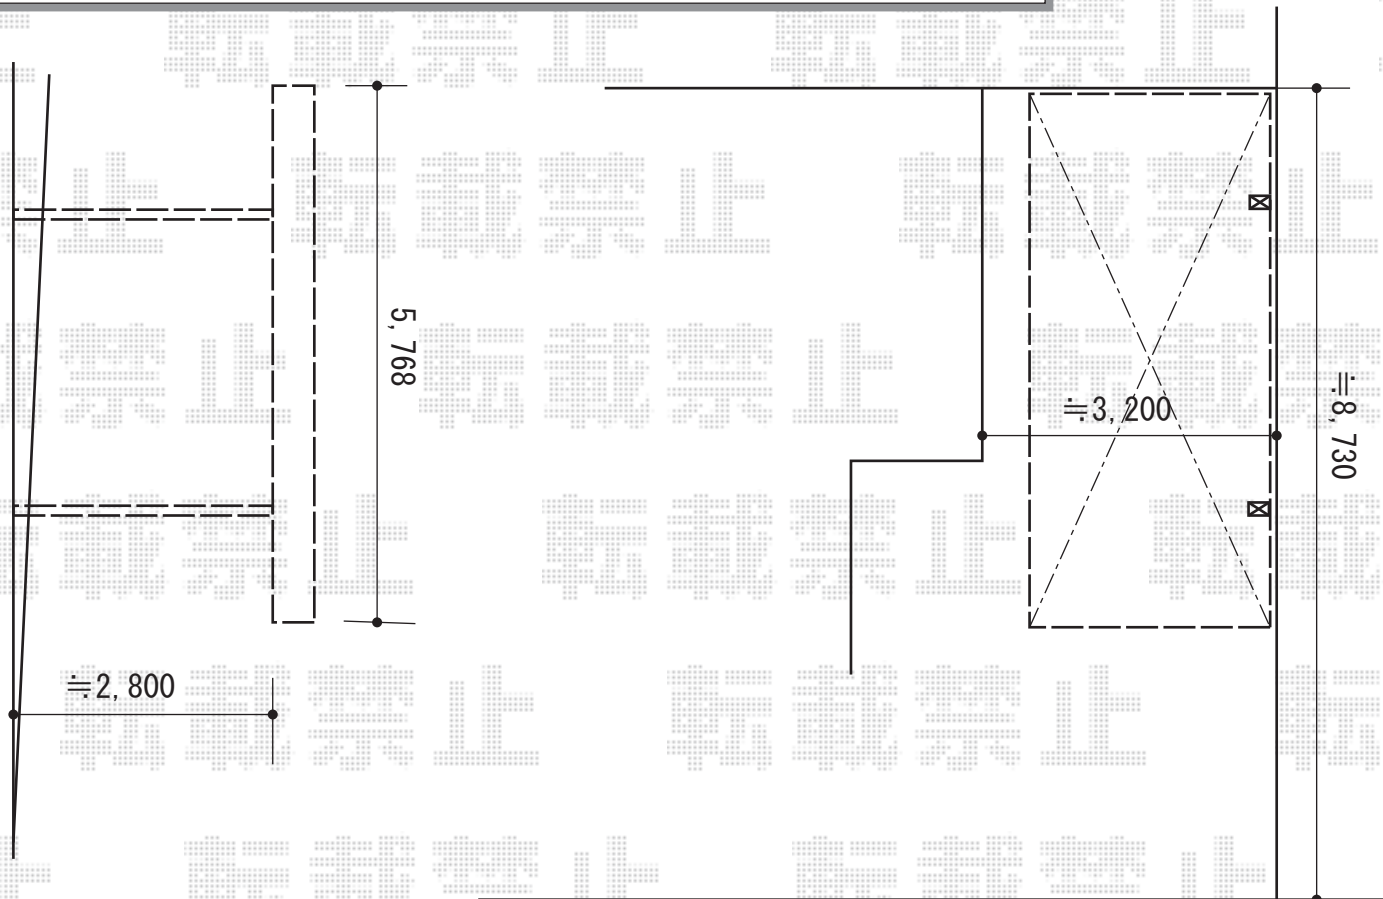

カーポート 施工概略図

YKK AP レイナポートグラン 積雪～20cm対応
幅= 2,700mm
奥行= 5,768mm
色： プラチナステン
屋根材： 熱線遮断ポリカーボネート(クリアマット)
柱仕様： ハイロング柱仕様 (有効高 約2,800mm)

YKK AP レイナポートグラン 着脱式サポート 標準・ハイルーフ兼用 2本入り×1セット
色： プラチナステン

2015-11-309078	担当者	酒井
----------------	-----	----