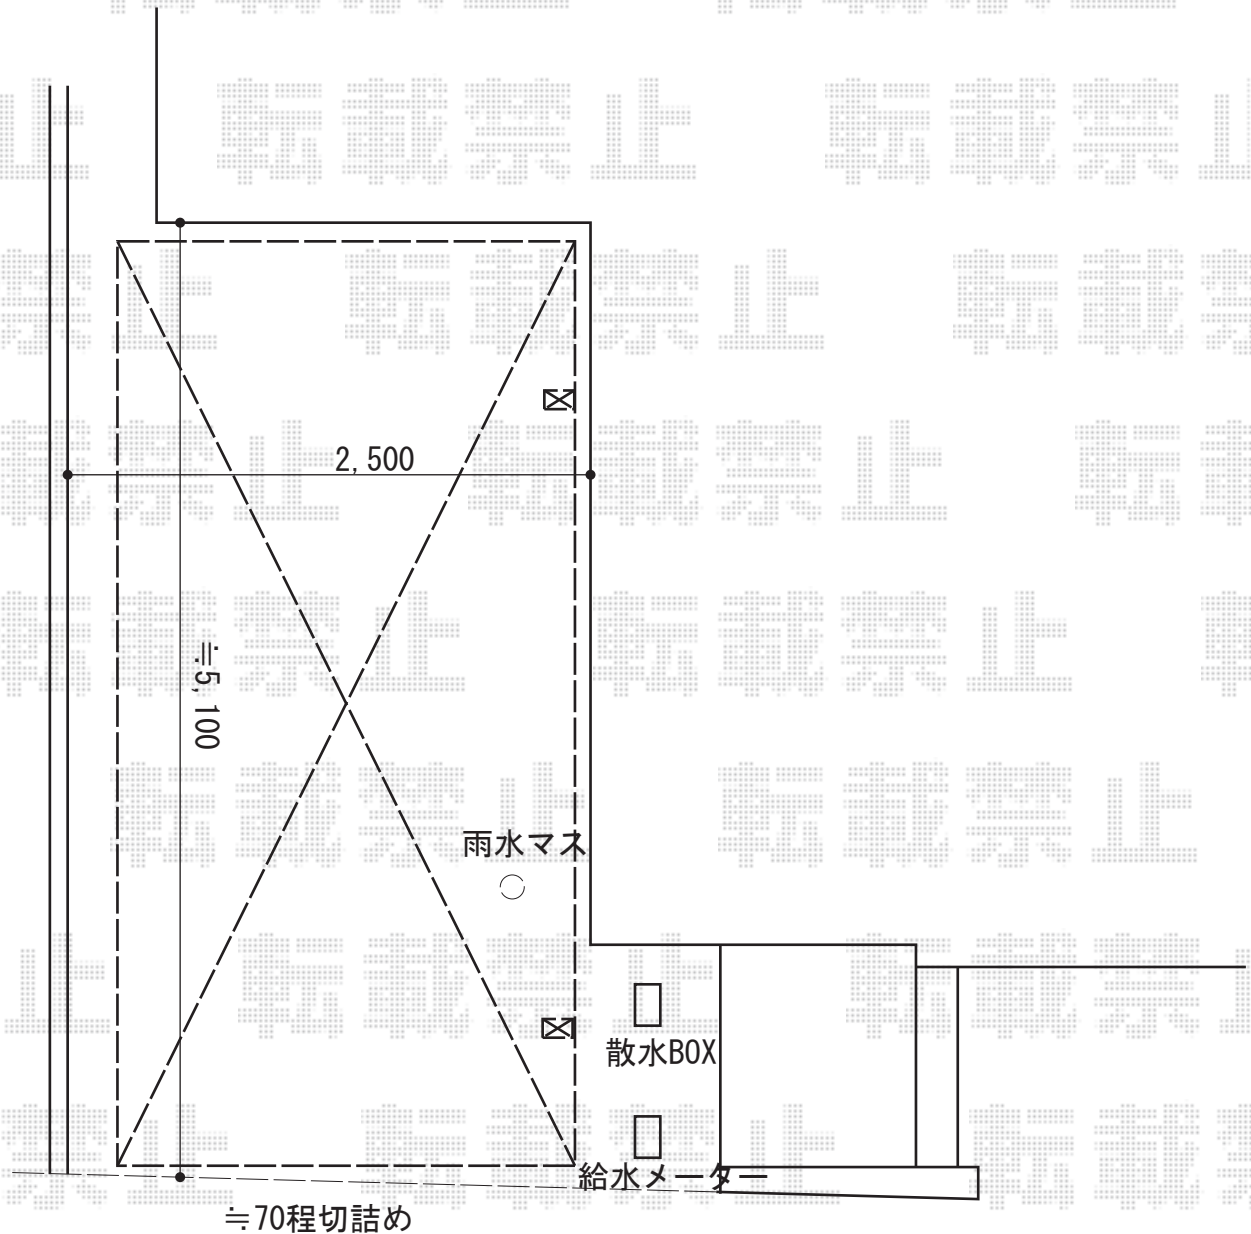

# カーポート 施工概略図

YKK AP レイナポートREグラン 前下がり 積雪～20cm対応  
幅= 2,417mm  
奥行= 5,052mm  
色： プラチナステン  
屋根材： 熱線遮断ポリカーボネート(クリアマット)  
柱仕様： 標準柱仕様 (有効高 約2,000mm)

2015-11-309084

担当者

酒井