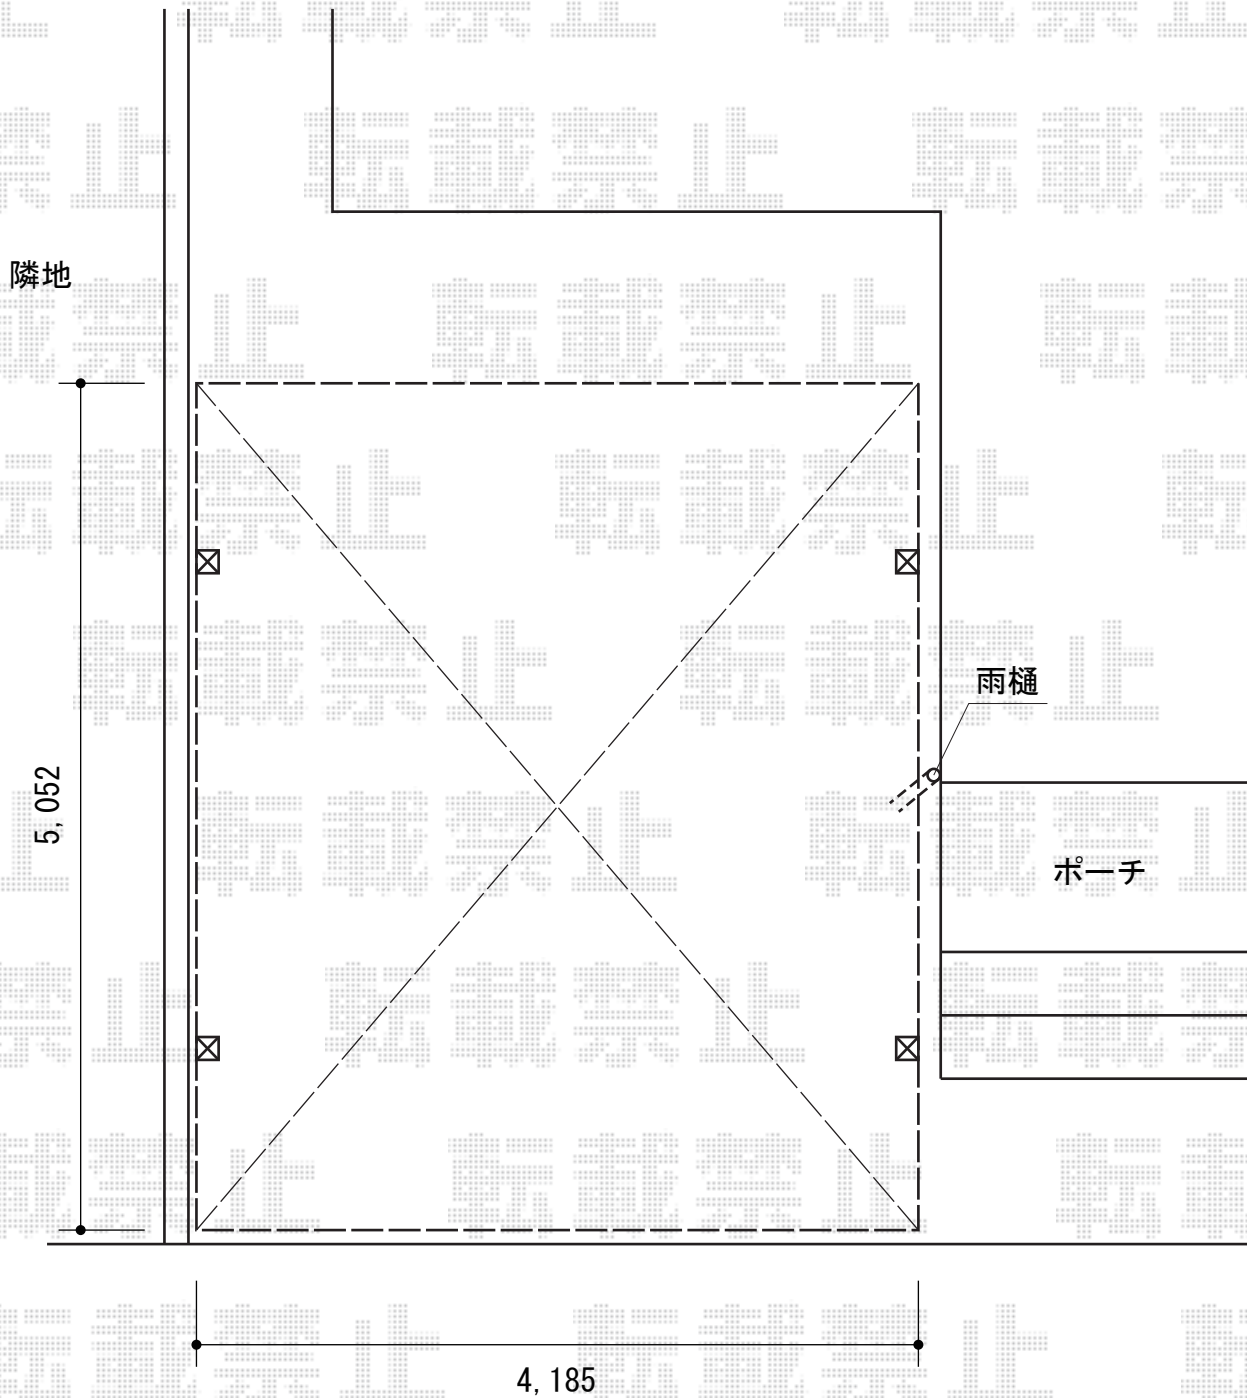

カーポート 施工概略図

YKK AP レイナツインポートグラン 積雪~20cm対応
幅= 4,185mm
奥行= 5,052mm
色： プラチナステン
屋根材： ポリカーボネート（アースブルー）
柱仕様： ハイルフ柱仕様（有効高 約2,350mm）

2015-11-309086

担当者

赤松