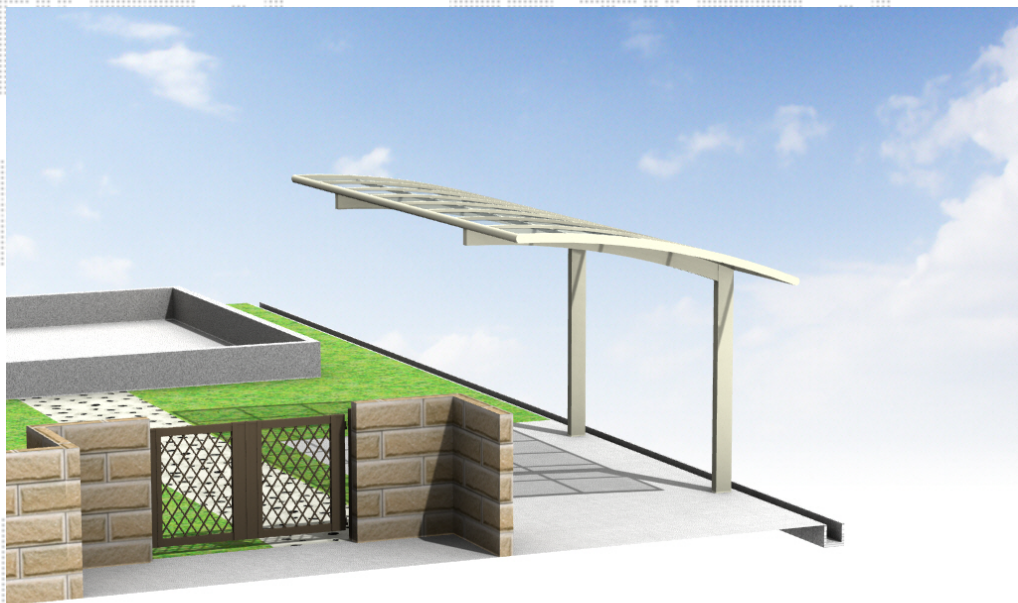

カーポート 施工概略図

YKK AP レイナポートグラン 積雪~20cm対応
 幅= 2,700mm
 奥行= 5,400mm
 色： プラチナステン
 屋根材： 熱線遮断ポリカーボネート(クリアマット)
 柱仕様： ハイルーフ柱仕様 (有効高 約2,350mm)