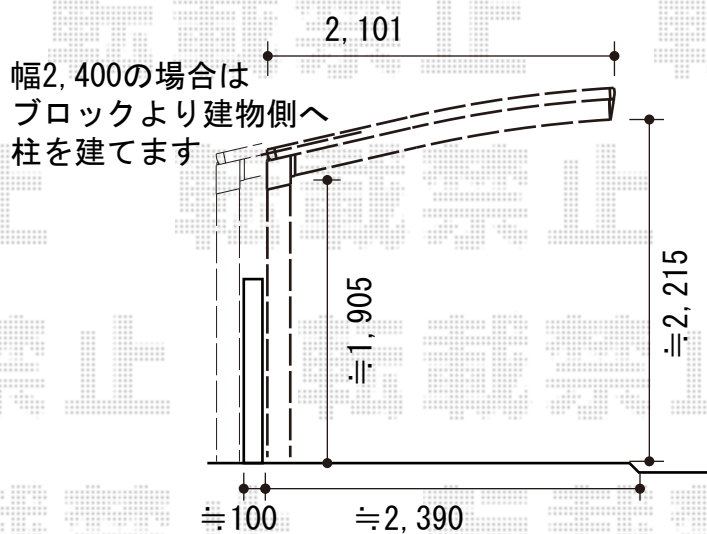

カーポート 施工概略図

LIXIL ネスカR (ラウンドスタイル) 積雪~20cm対応  
 幅= 2,400mm  
 奥行= 4,980mm  
 色: ナチュラルシルバー  
 屋根材: ガリレポリカ (クリアマット・すりガラス調)  
 柱仕様: 標準柱仕様 (有効高 約2,200mm)

幅2,400の場合は  
 ブロックより建物側へ  
 柱を建てます

※ブロックとの間は隙間が空きます

※サイクルポート2,101mmの  
 図面となります