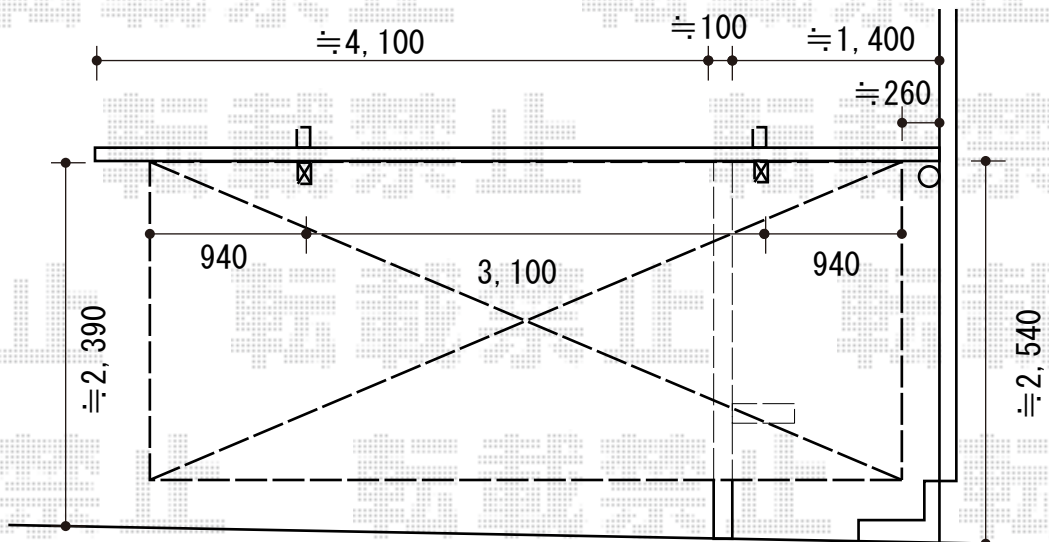

カーポート 施工概略図

LIXIL ネスカR (ラウンドスタイル) 積雪~20cm対応  
 幅= 2,400mm  
 奥行= 4,980mm  
 色: ナチュラルシルバー  
 屋根材: ガリレポリカ (クリアマット・すりガラス調)  
 柱仕様: 標準柱仕様 (有効高 約2,200mm)

幅2,400の場合は  
 ブロックより建物側へ  
 柱を建てます

※ブロックとの間は隙間が空きます

※サイクルポート2,101mmの  
 図面となります