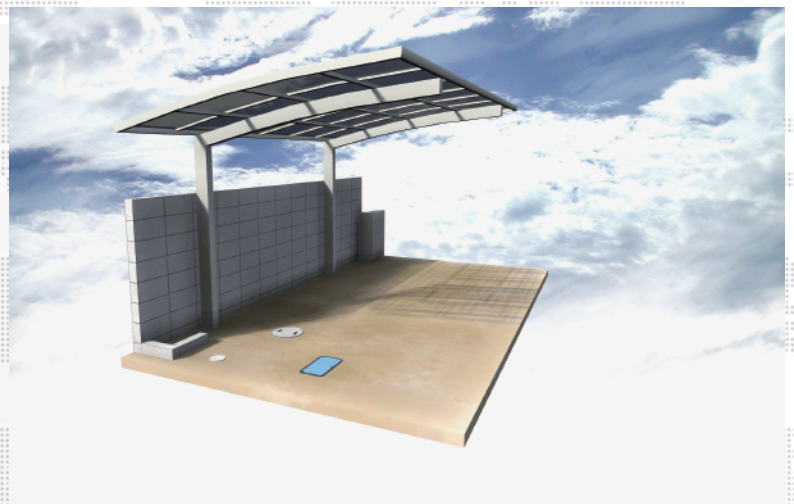

カーポート 施工概略図

YKK AP レイナキャップポートグラン 積雪～20cm対応
幅= 2,702mm
奥行= 5,052mm
色： プラチナステン
屋根材： 熱線遮断ポリカーボネート(クリアマット)
柱仕様： 標準柱仕様 (有効高 約2,000mm)

☆レイナポートグランの図面となります。

2015-11-309147

担当者

赤松

エクスショップ

現場状況や作図制限により概略図の内容と多少の違いが生じることがございます。
施工時は、現場優先とさせて頂きたく思いますので、お立会い頂き、最終のご指示のほど、何卒、宜しくお願い致します。
全ての著作権はエクスショップに帰属します。当社とのお取引目的以外の使用・複製・転載は如何なる場合も禁止しております。