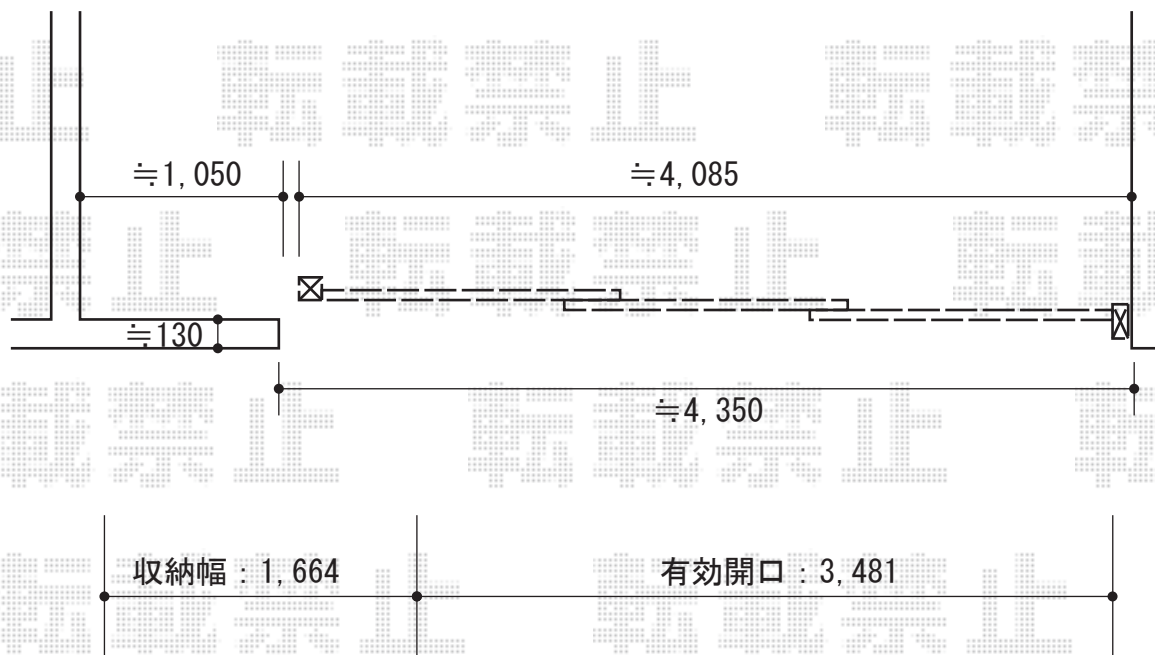

引戸 施工概略図

四国化成 スタッキング引戸 片引き 1型 4014S(※外観右施錠)
開口幅= 3,481mm
全幅= 4,086mm
収納幅= 1,664mm
高さ= 1,525mm
色： ブラックつや消し
キャスター数： 6箇所
落棒数： 1本

2015-11-309179

担当者

仲西