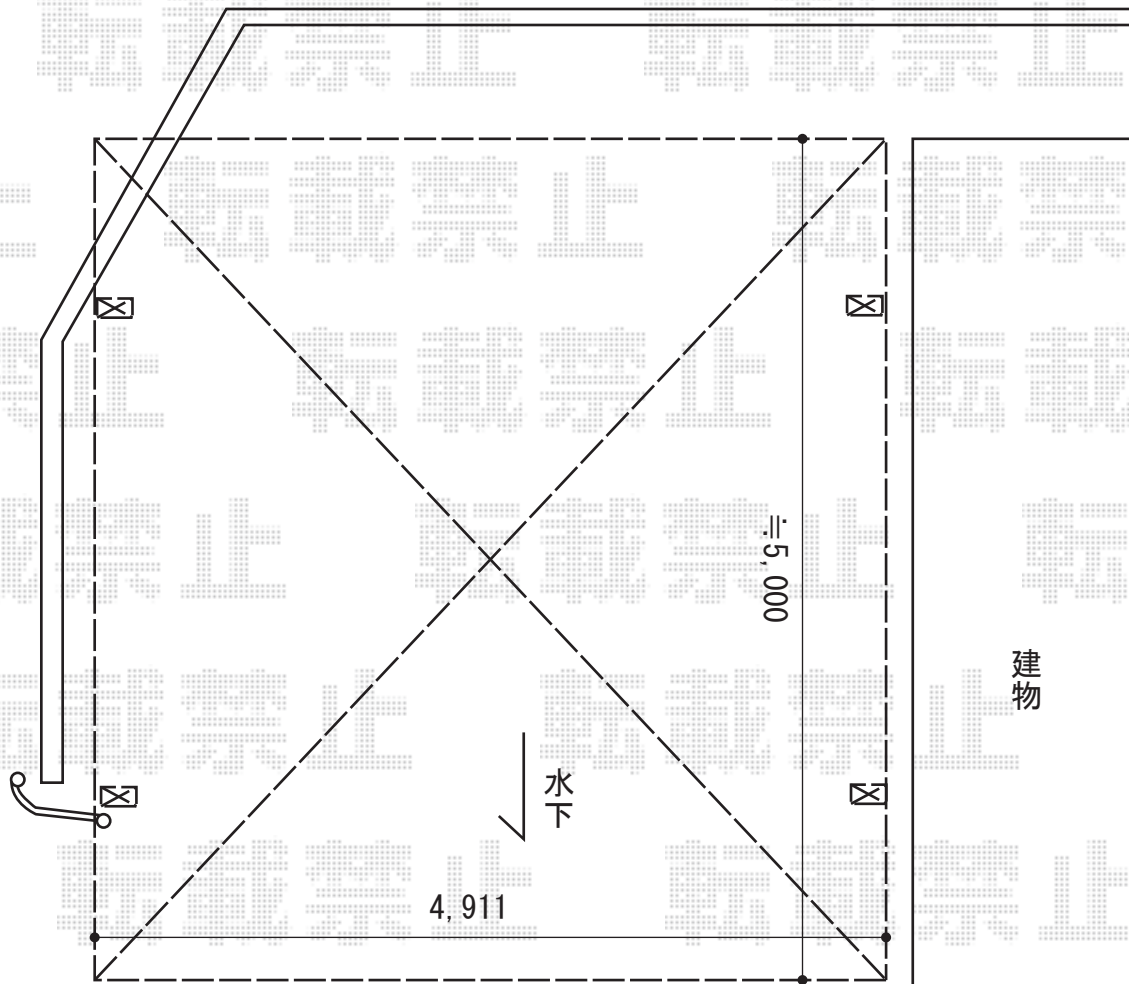

カーポート 施工概略図

YKK AP レオンポートneo 2台用 標準鼻隠し 角柱4本仕様 積雪~50cm対応  
幅= 4,911mm  
奥行= 5,456mm  
色: ブラウン  
屋根材: スチール折板(ペフ無) ※価格別途  
柱仕様: 標準柱仕様(有効高 約2,350mm)  
横材: 無

2015-11-309203

担当者

赤松