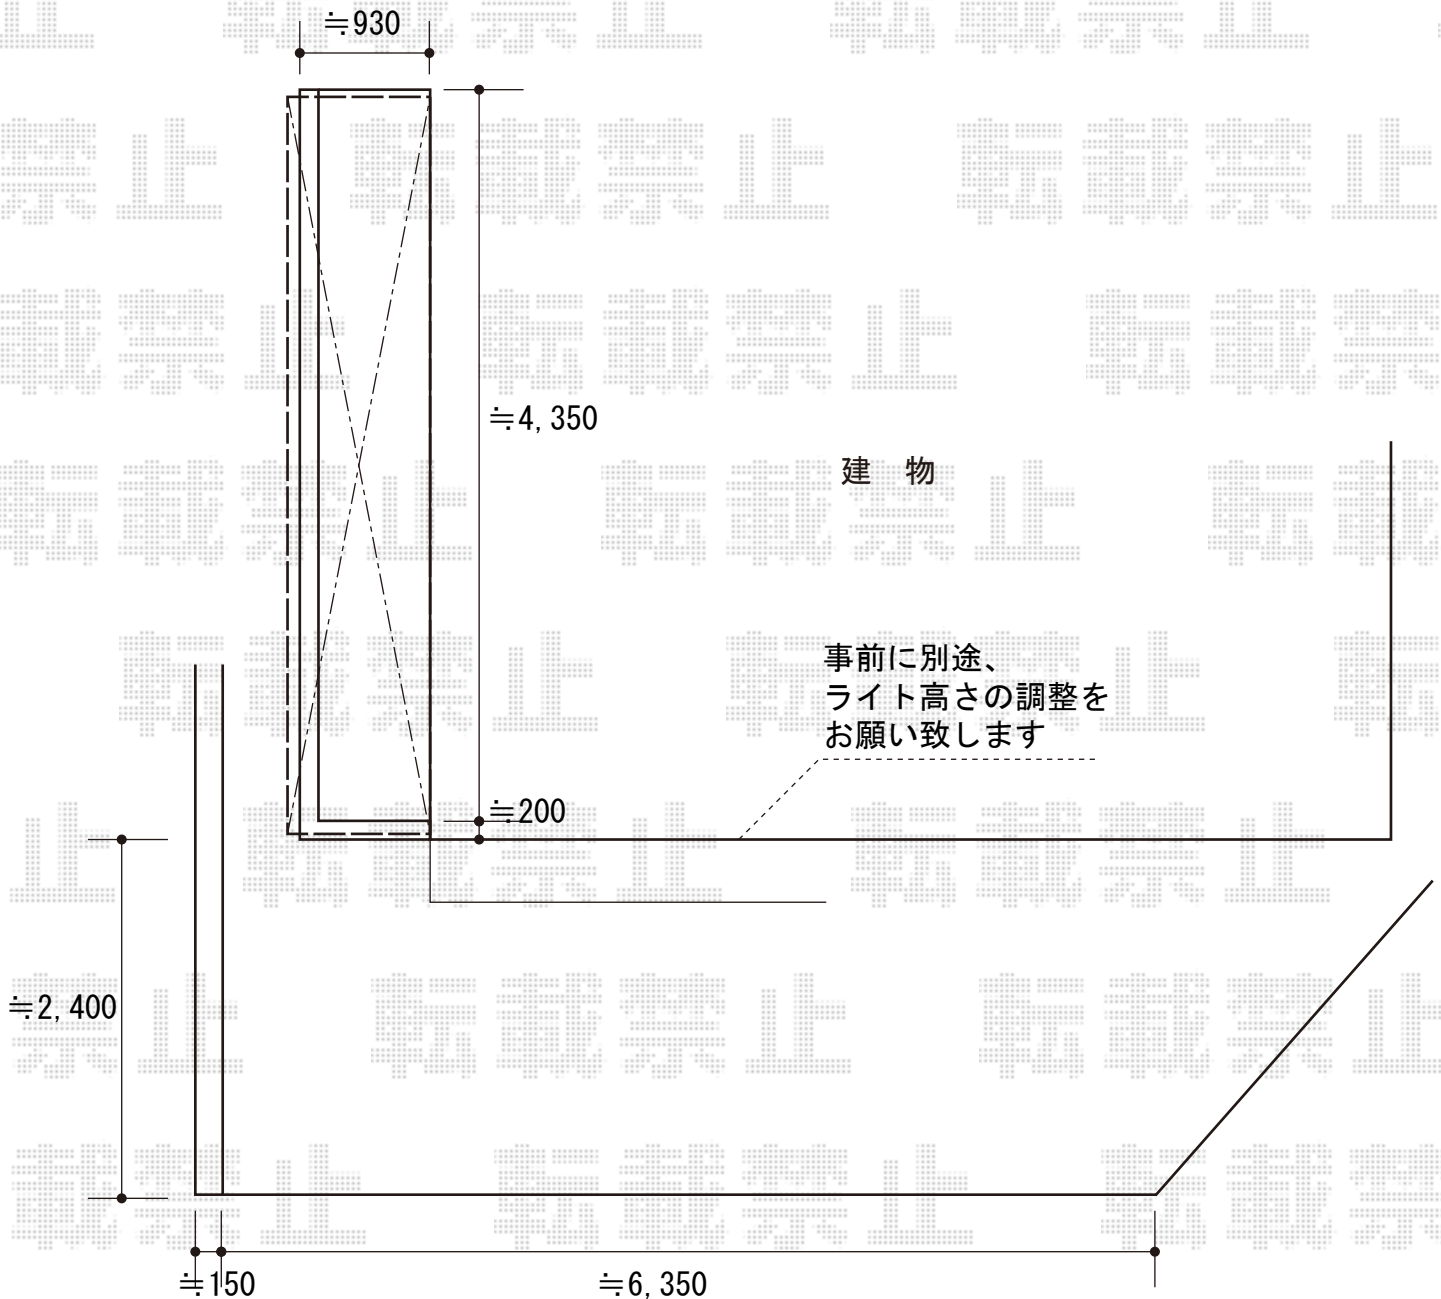

バルコニー屋根 施工概略図

LIXIL スピーネ F型 ルーフタイプ 単体 積雪～20cm対応
間口= メーター5000通し (柱芯々4,800mm 屋根幅5,020mm)
出幅= 4尺 (1,185mm)
色: シャイングレー
屋根材: ポリカーボネート【クリアマット】
柱仕様: 柱無しタイプ
施工方法: 下止め仕様

LIXIL スピーネ ルーフ用竿掛け 4個入×1セット
色: シャイングレー

2015-11-309204