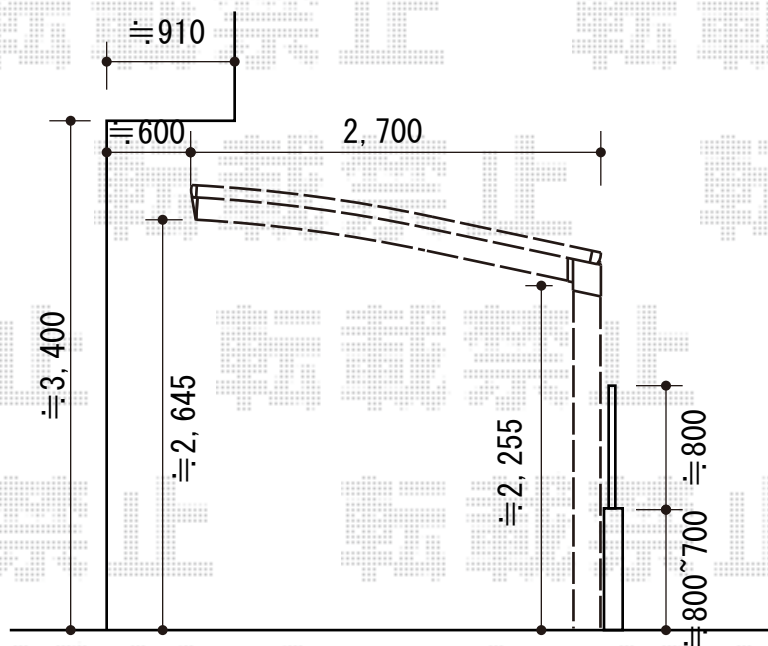

カーポート 施工概略図

YKK AP レイナポートグラン 着脱式サポート
標準・ハイルーフ兼用 2本入り×1セット
色：プラチナステン
YKK AP レイナポートグラン 水平式物干し
標準 2本入り×1セット
色：プラチナステン

YKK AP レイナポートグラン 積雪～20cm対応
幅= 2,700mm
奥行= 5,052mm
色：プラチナステン
屋根材：熱線遮断ポリカーボネート(クリアマット)
柱仕様：ハイルーフ柱仕様(有効高 約2,350mm)