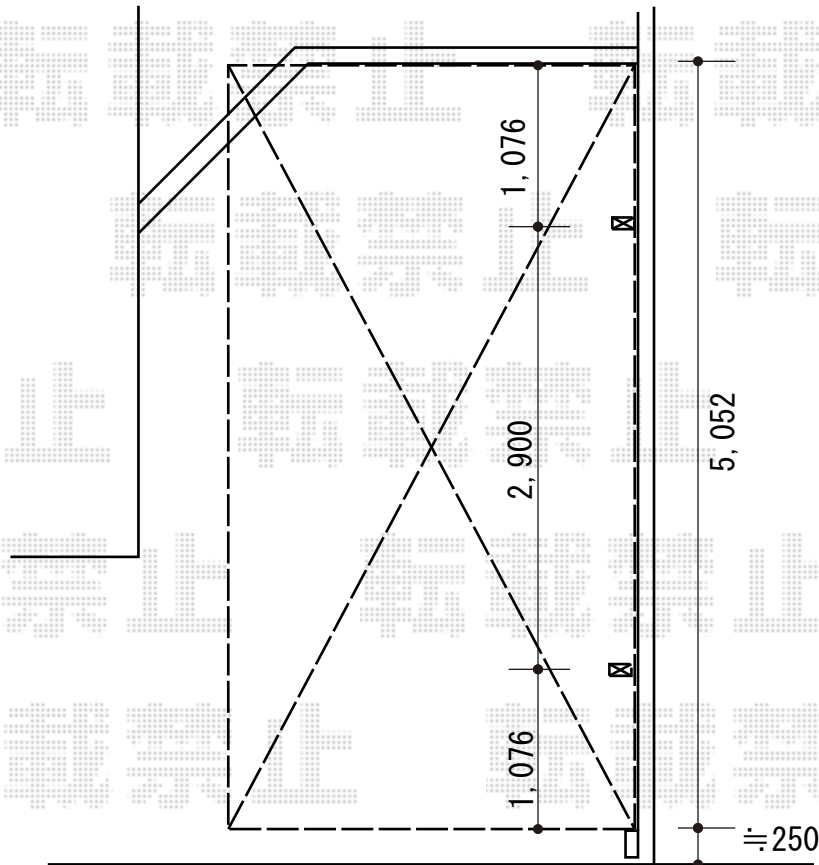

カーポート 施工概略図

YKK AP レイナポートグラン 着脱式サポート
標準・ハイルーフ兼用 2本入り×1セット
色：プラチナステン
YKK AP レイナポートグラン 水平式物干し
標準 2本入り×1セット
色：プラチナステン

YKK AP レイナポートグラン 積雪～20cm対応
幅= 2,700mm
奥行= 5,052mm
色：プラチナステン
屋根材：熱線遮断ポリカーボネート(クリアマット)
柱仕様：ハイルーフ柱仕様(有効高 約2,350mm)