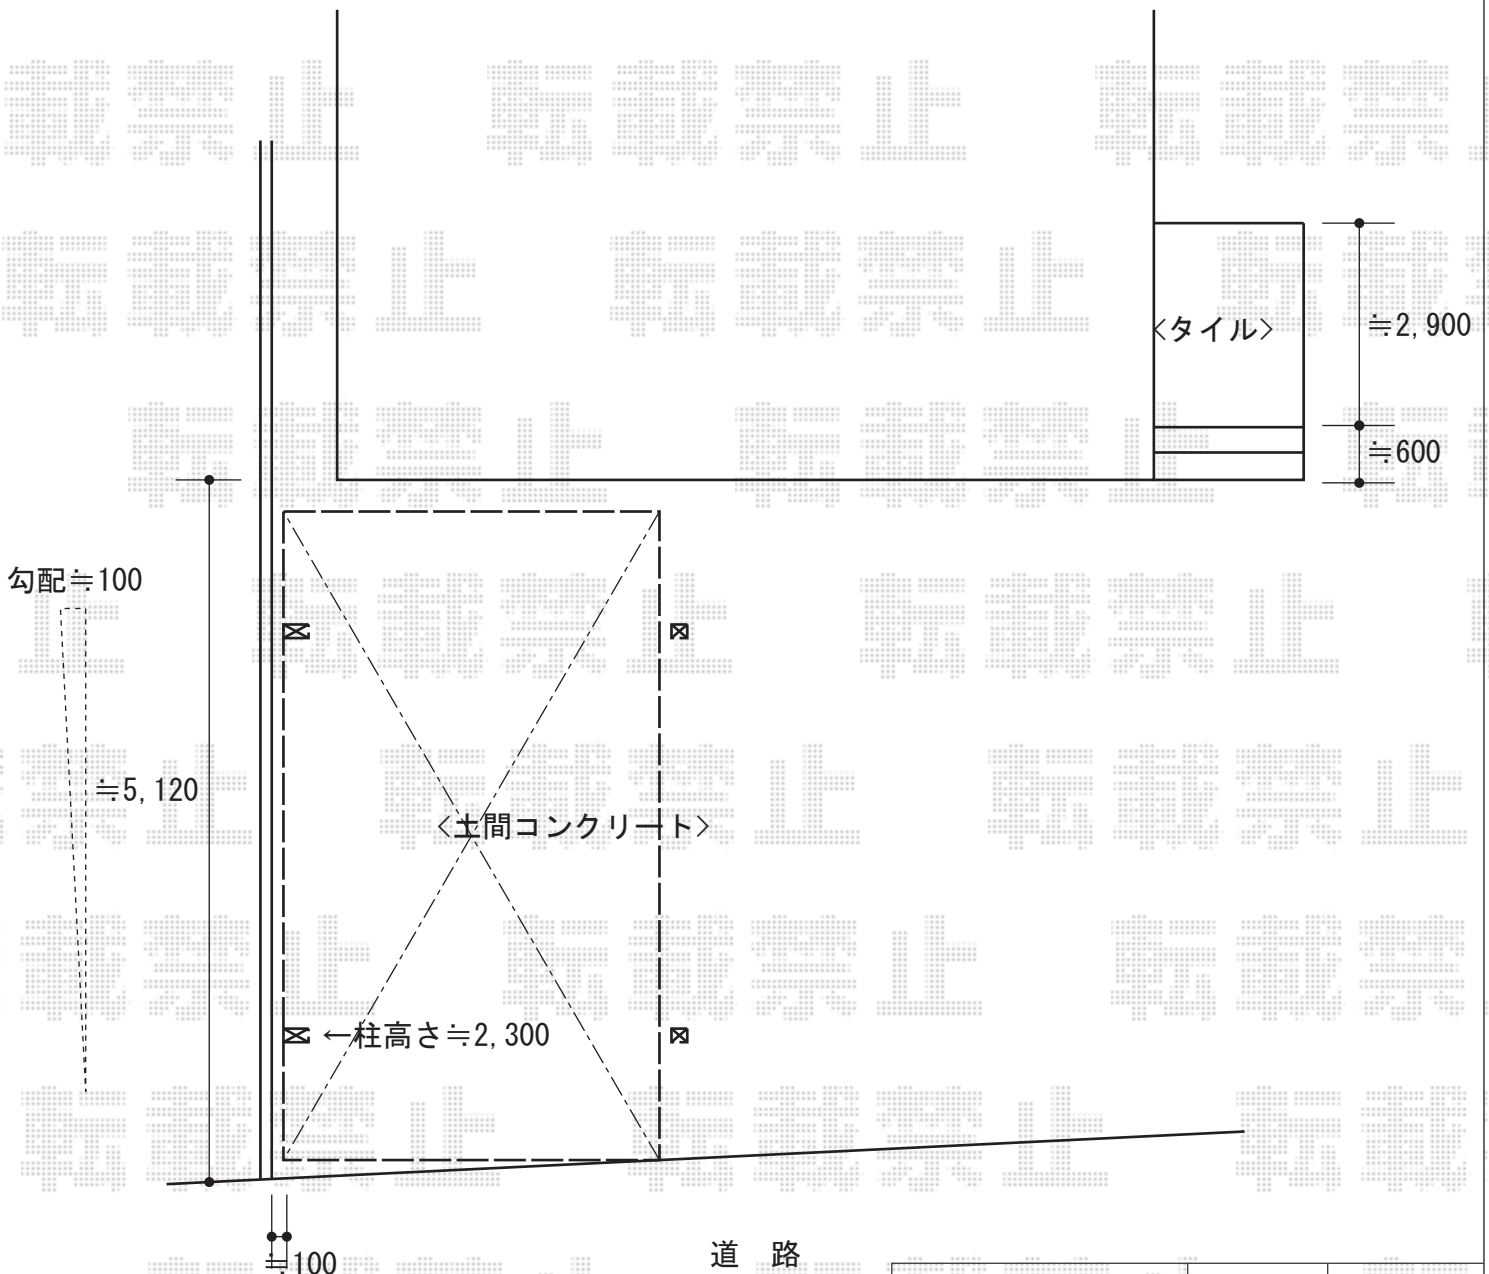

カーポート工事 施工概略図

YKK AP レイナポートグラン 積雪~20cm対応
幅= 3,000mm
奥行= 5,052mm
色： プラチナステン
屋根材： 熱線遮断ポリカーボネート(クリアマット)
柱仕様： ハイルフ柱仕様 (有効高 約2,350mm)

YKK AP レイナポートグラン 着脱式サポート 標準・ハイルフ兼用 2本入り×1セット
色： プラチナステン

2015-11-309210	担当者	酒井
----------------	-----	----