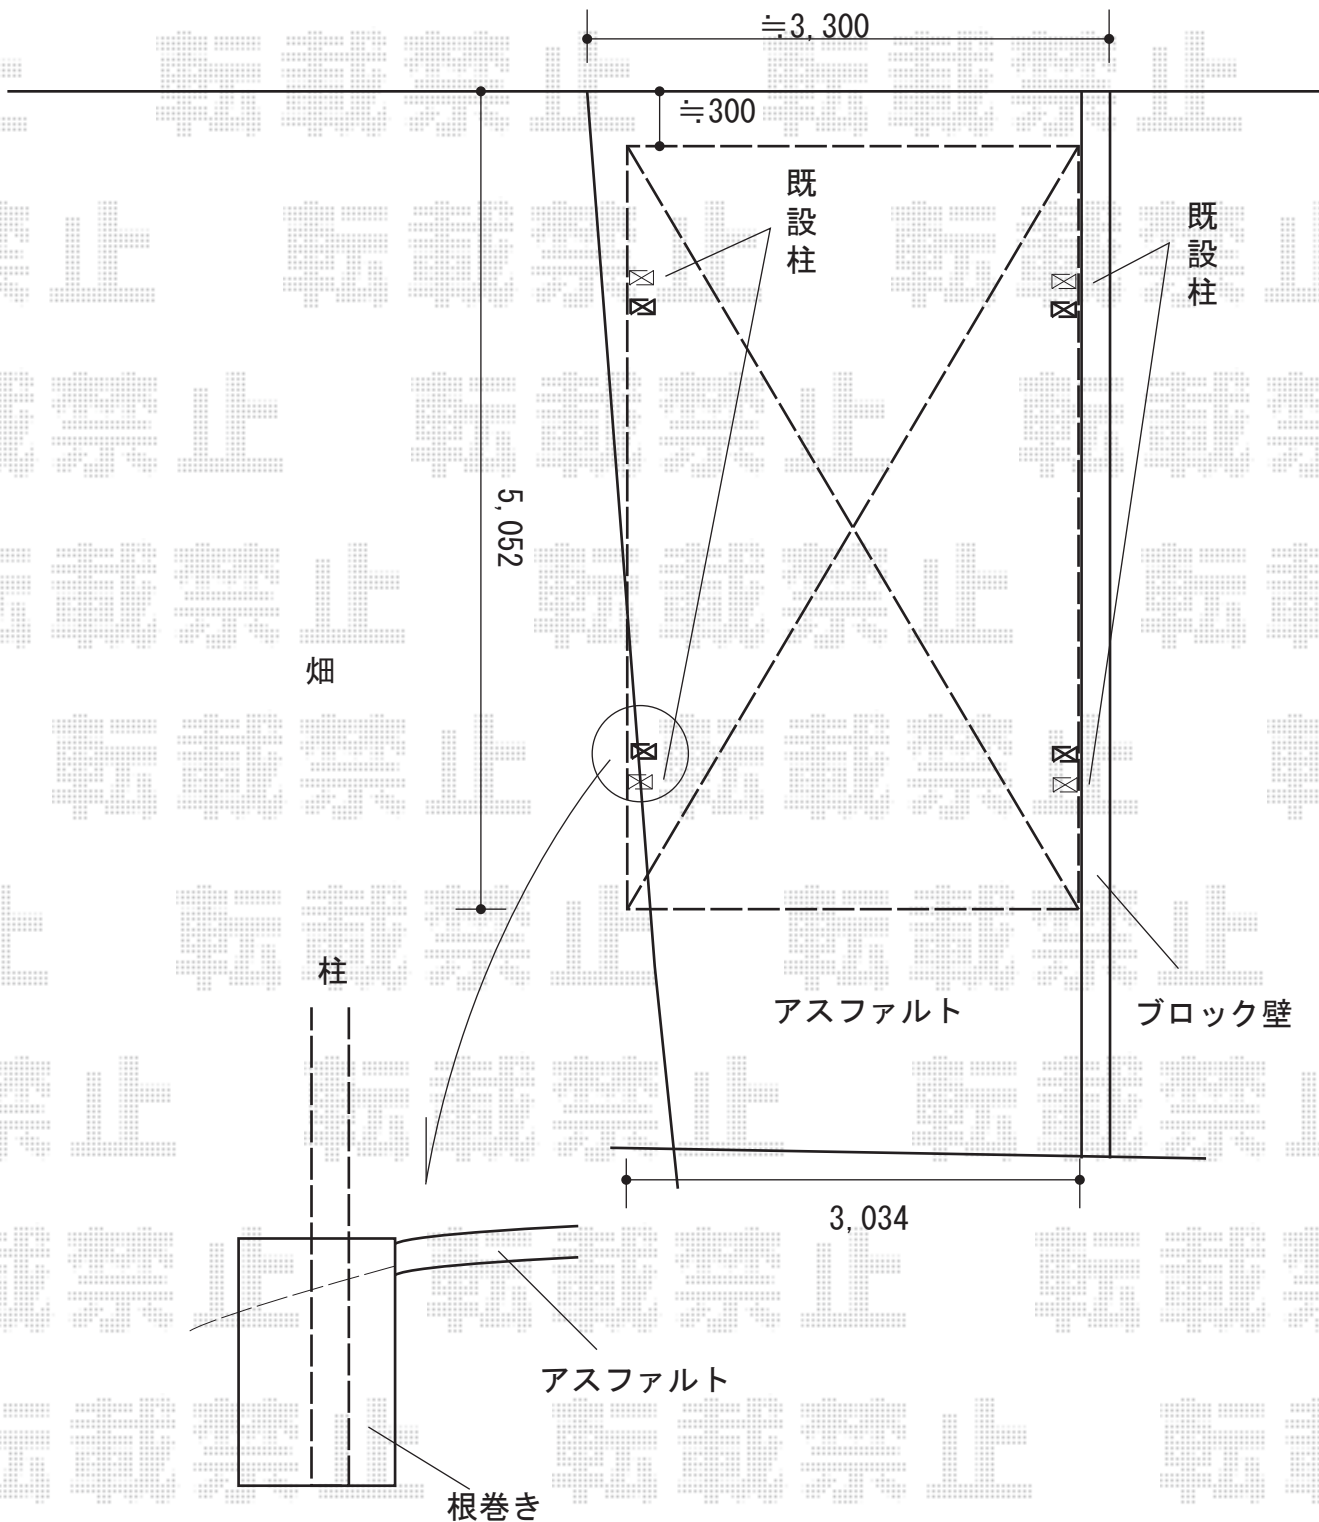

カーポート 施工概略図

YKK AP レイナワンポートグラン 積雪~20cm対応
 幅= 3,034mm
 奥行= 5,052mm
 色： プラチナステン
 屋根材： 熱線遮断ポリカーボネート(クリアマット)
 柱仕様： 標準柱仕様 (有効高 約2,000mm)

2015-11-309245	担当者	酒井
----------------	-----	----