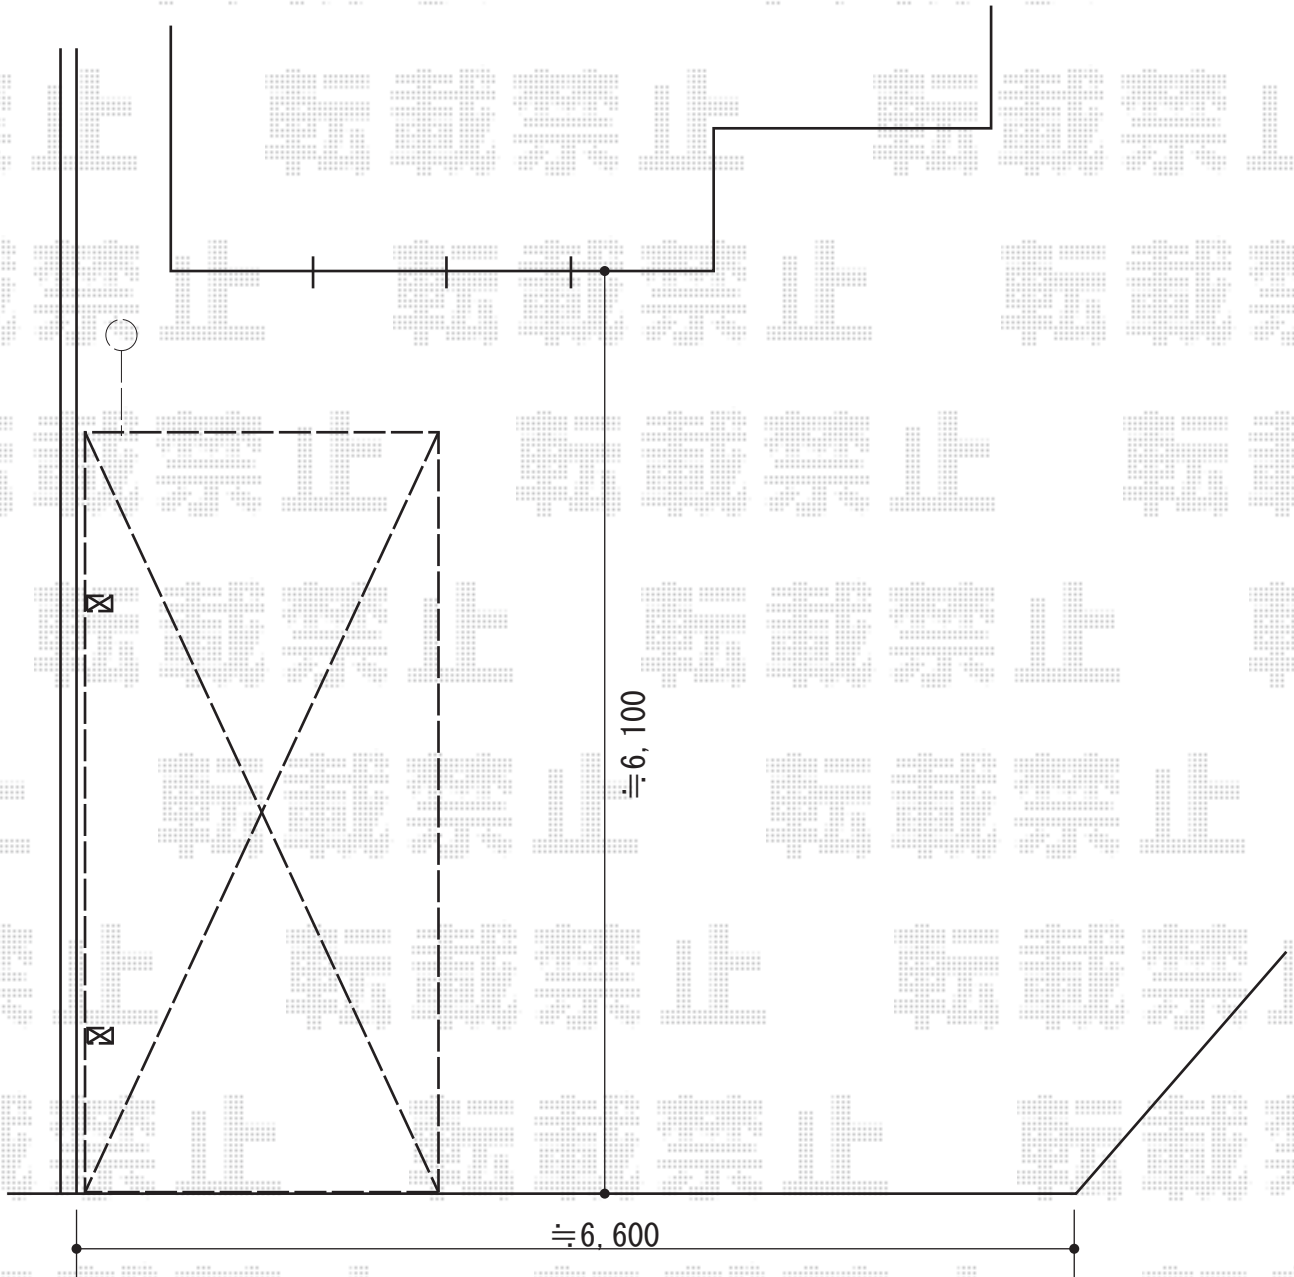

カーポート 施工概略図

YKK AP レイナポートグラン 積雪~20cm対応
幅= 2,400mm
奥行= 5,052mm
色 : ホワイト
屋根材 : 熱線遮断ポリカーボネート(クリアマット)
柱仕様 : 標準柱仕様 (有効高 約2,000mm)

2015-11-309246

担当者

松本