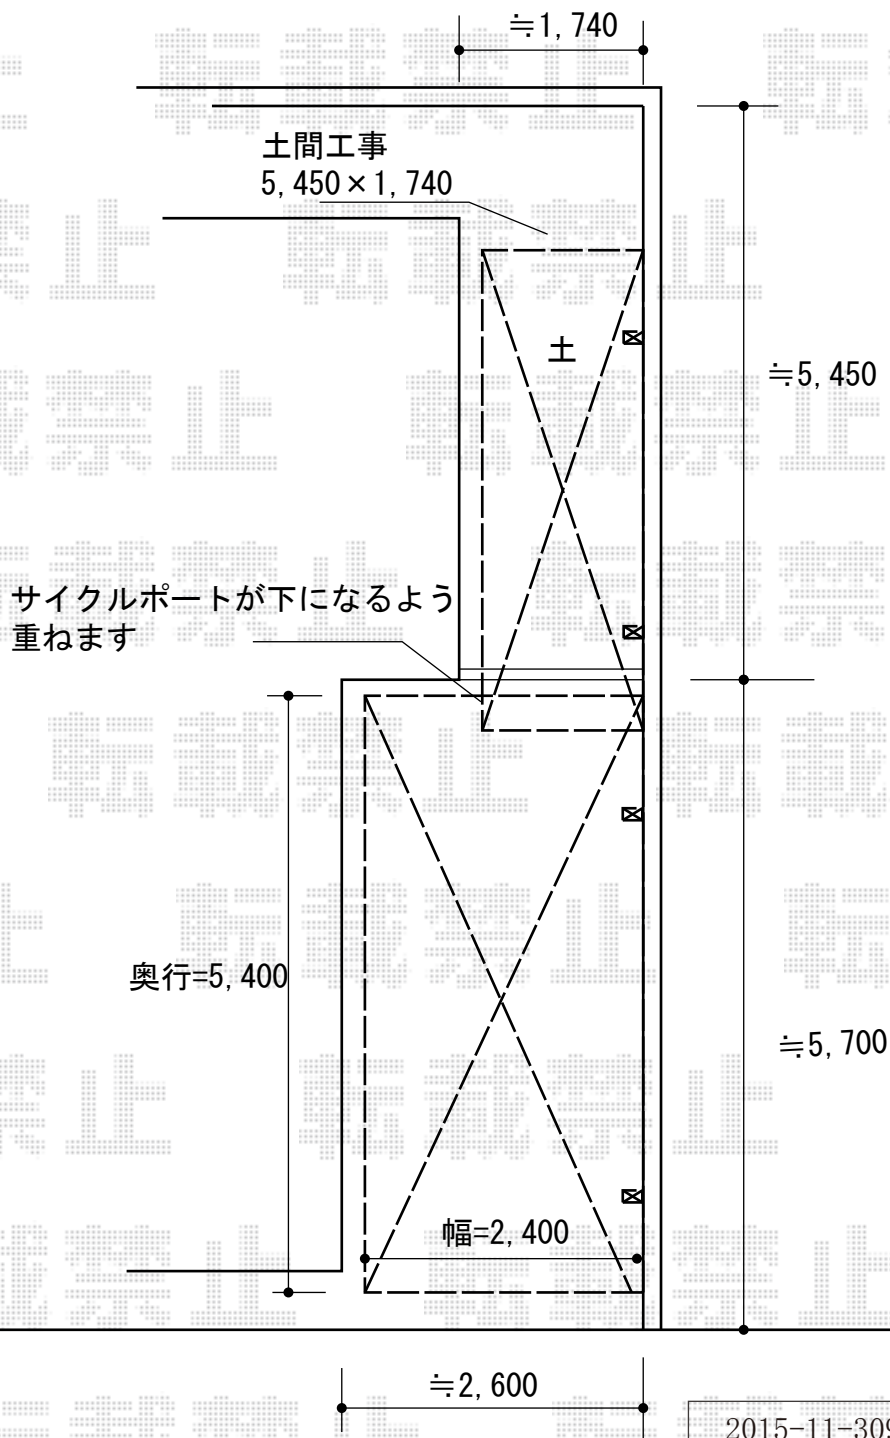

カーポート・サイクルポート 施工概略図

YKK AP レイナポートグラン 積雪~20cm対応
 幅= 2,400mm
 奥行= 5,400mm
 色： プラチナステン
 屋根材： 熱線遮断ポリカーボネート（クリアマット）
 柱仕様： ハイルフ柱仕様（有効高 約2,350mm）

YKK AP レイナポートグランミニ 積雪~20cm対応
 幅= 2,100mm
 奥行= 5,052mm
 色： プラチナステン
 屋根材： 熱線遮断ポリカーボネート（クリアマット）
 柱仕様： ハイルフ柱仕様（有効高 約2,350mm）