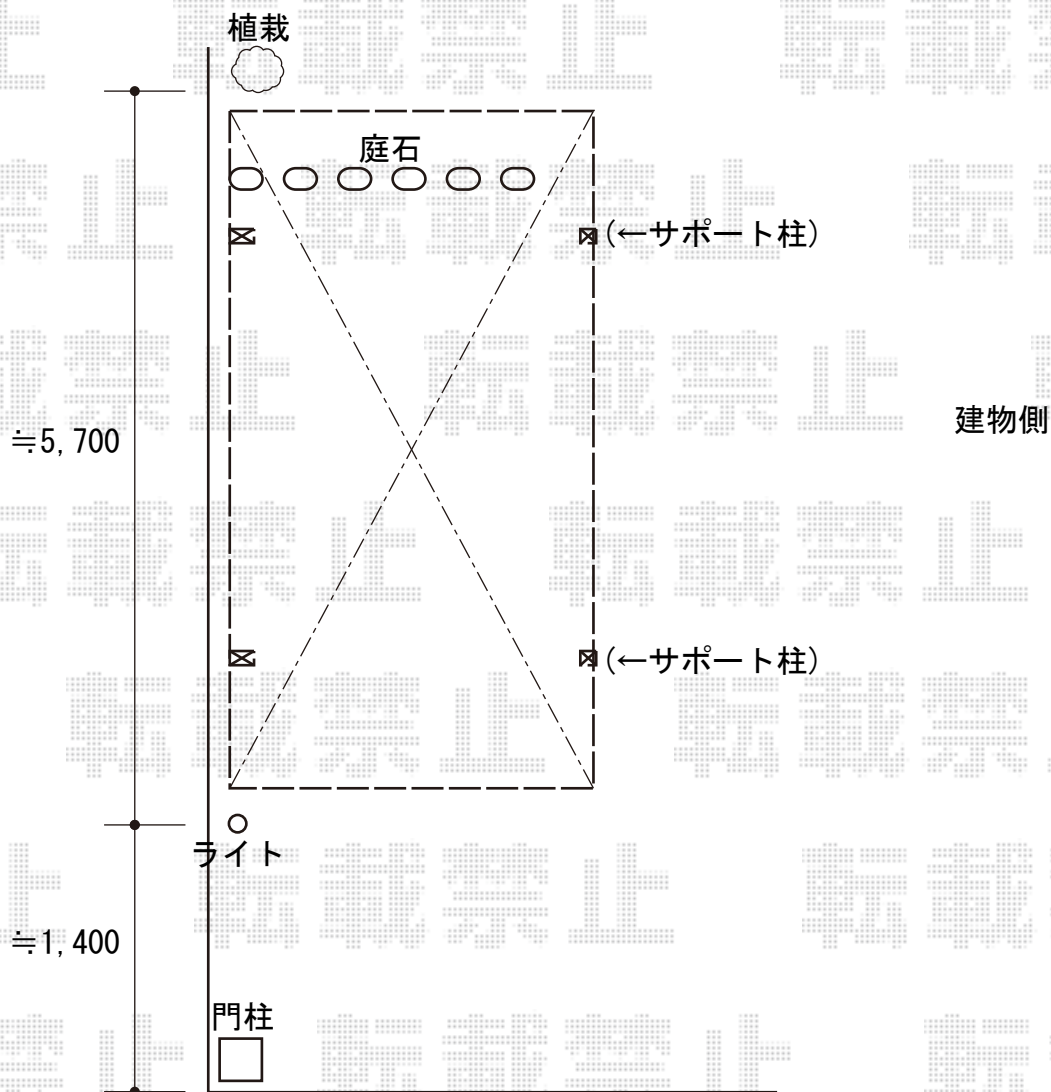

# カーポート工事 施工概略図

LIXIL ネスカR (ラウンドスタイル) 積雪~20cm対応  
幅= 2,999mm  
奥行= 5,686mm  
色: シャイングレー  
屋根材: ポリカーボネート (クリアブルー)  
柱仕様: 標準柱仕様 (有効高 約2,200mm)

LIXIL ネスカR 着脱式サポート 標準柱 (H22) 用 2本入り×1セット  
色: シャイングレー

2015-11-309258