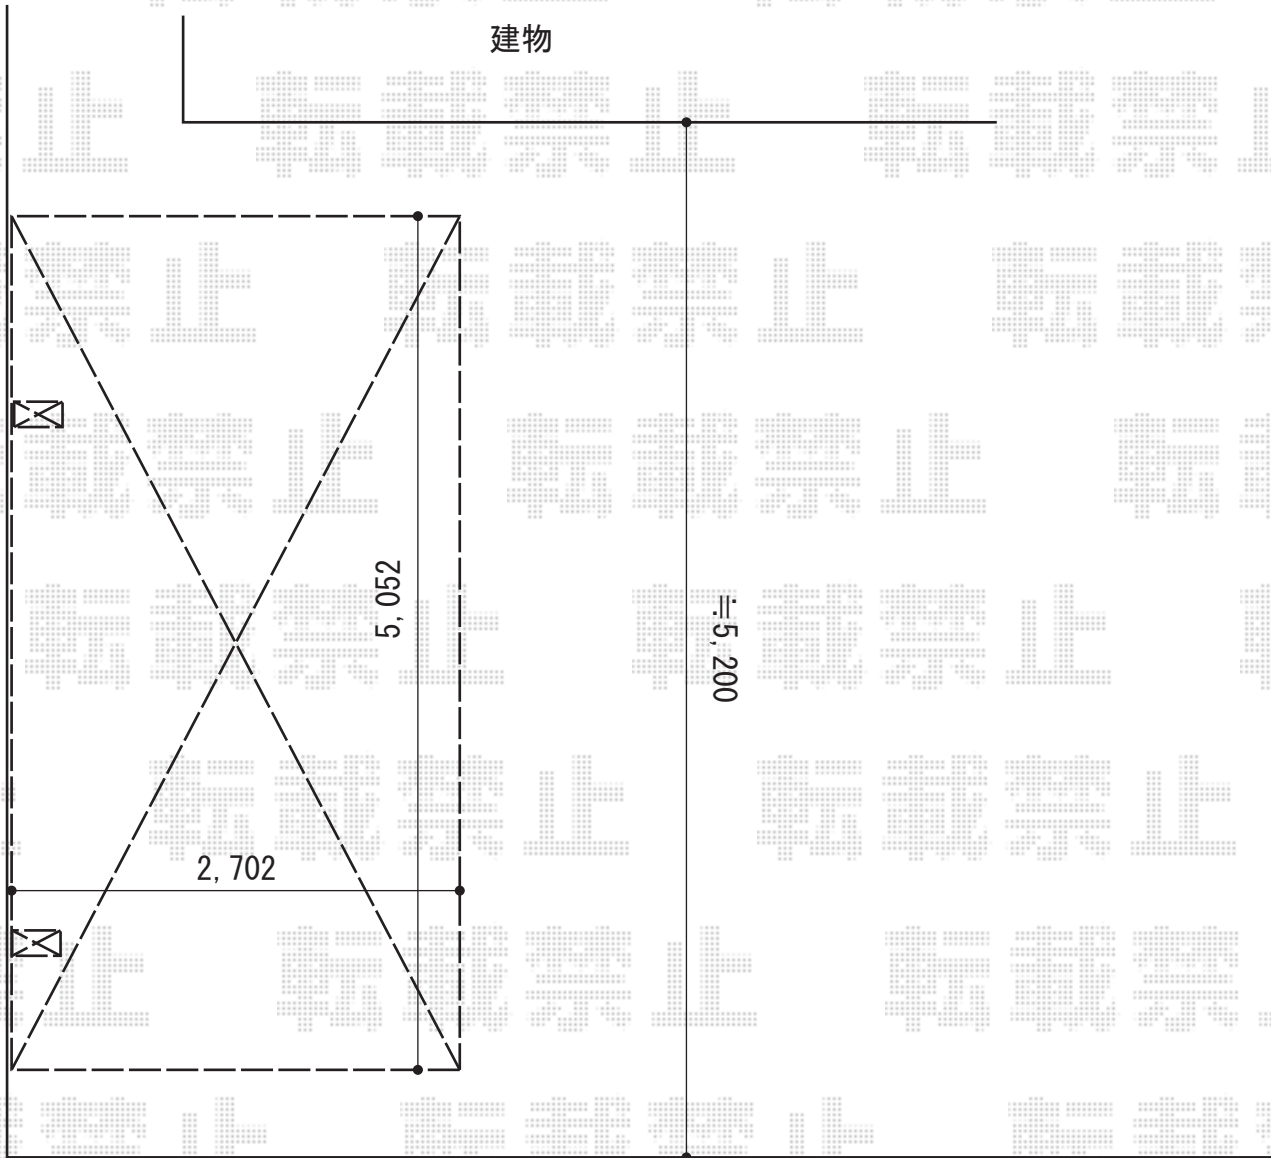

カーポート 施工概略図

YKK AP レイナキャップポートグラン 積雪~20cm対応
幅= 2,702mm
奥行= 5,052mm
色： ホワイト
屋根材： ポリカーボネート（スモークブラウン）
柱仕様： 標準柱仕様（有効高 約2,000mm）

2015-11-309267

担当者

酒井