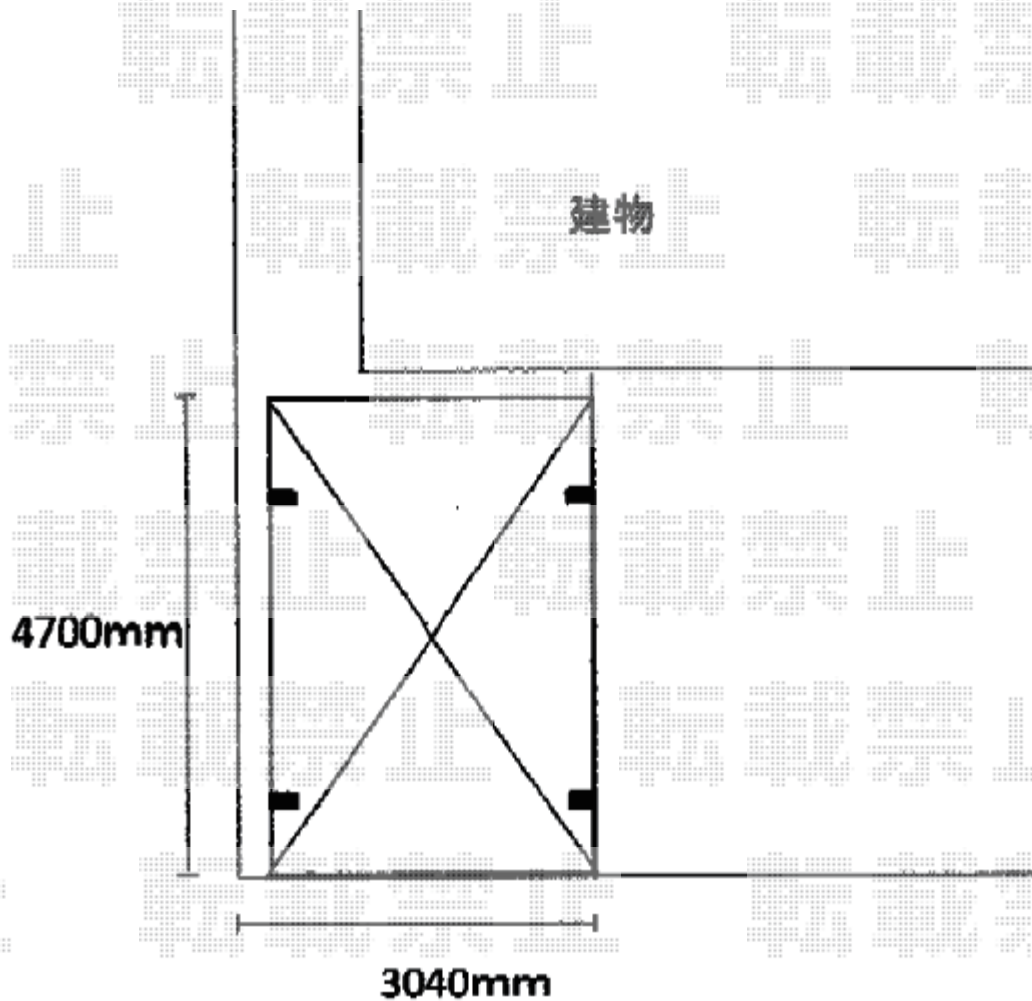

カーポート 施工概略図

YKK AP レイナワンポートグラン 積雪~20cm対応
幅= 3,034mm
奥行= 5,052mm
色: カームブラック
屋根材: 熱線遮断ポリカーボネート (アースブルーマット調)
柱仕様: 標準柱仕様 (有効高 約2,000mm)

2015-11-309274

担当者

赤松