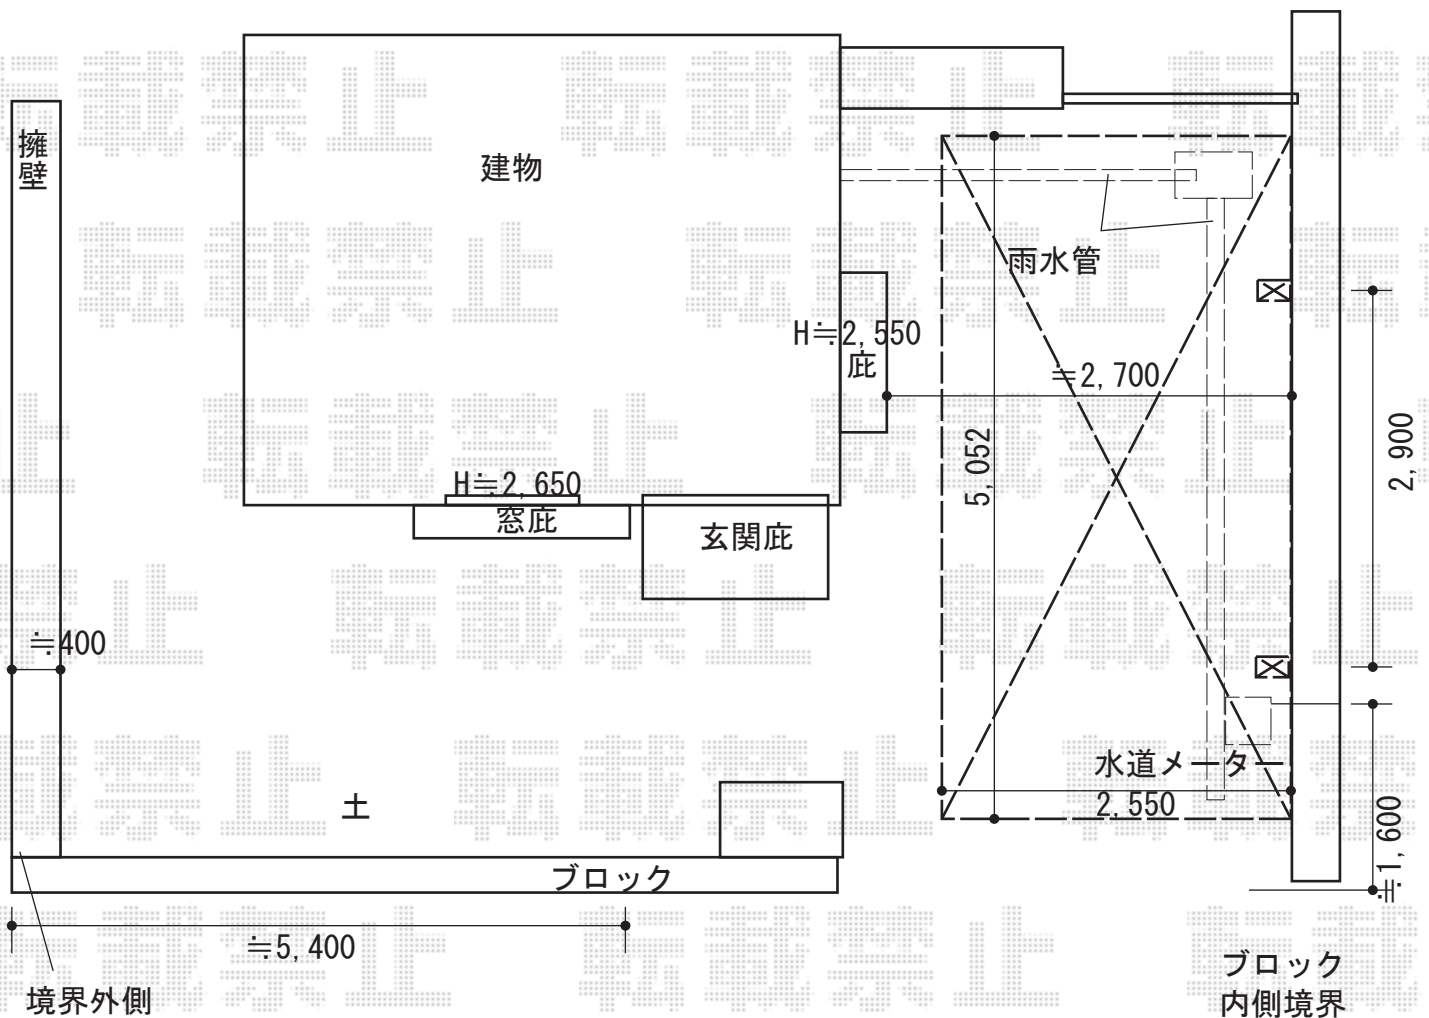

カーポート 施工概略図

YKK AP レイナポートグラン 積雪~20cm対応
 幅= 2,550mm
 奥行= 5,052mm
 色： プラチナステン
 屋根材： 熱線遮断ポリカーボネート（アースブルーマット調）
 柱仕様： ハイルフ柱仕様（有効高 約2,350mm）

YKK AP レイナポートグラン 着脱式サポート 標準・ハイルフ兼用 2本入り×1セット
 色： プラチナステン

2015-11-309301