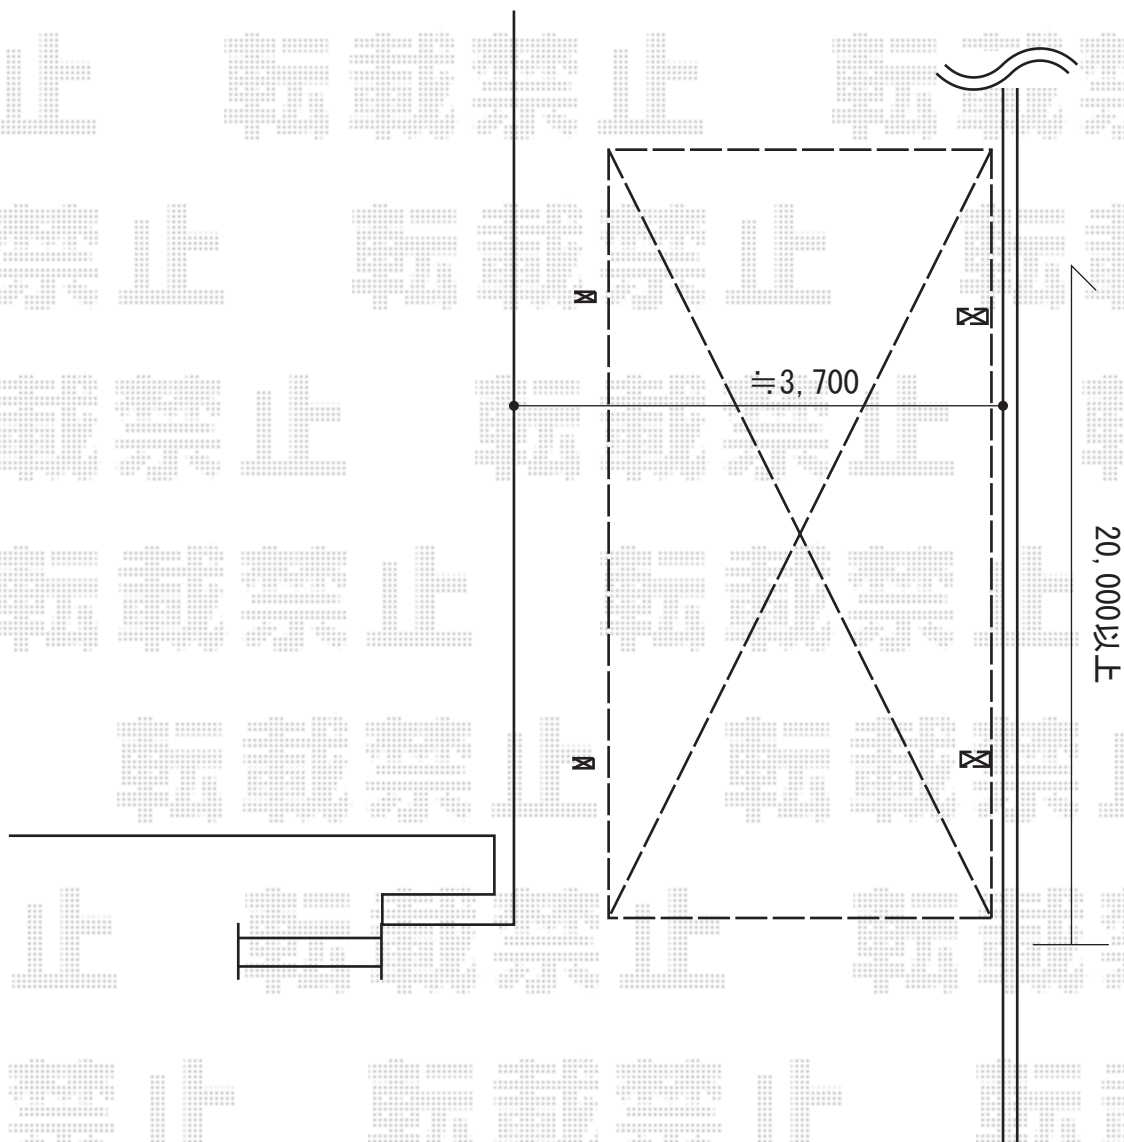

カーポート 施工概略図

YKK AP レイナポートグラン 積雪～20cm対応
幅= 2,700mm
奥行= 5,052mm
色： カームブラック
屋根材： ポリカーボネート（アースブルー）
柱仕様： ハイルーフ柱仕様（有効高 約2,350mm）
YKK AP レイナポートグラン 着脱式サポート
標準・ハイルーフ兼用 2本入り×1セット
色： カームブラック

2015-11-309322

担当者

酒井