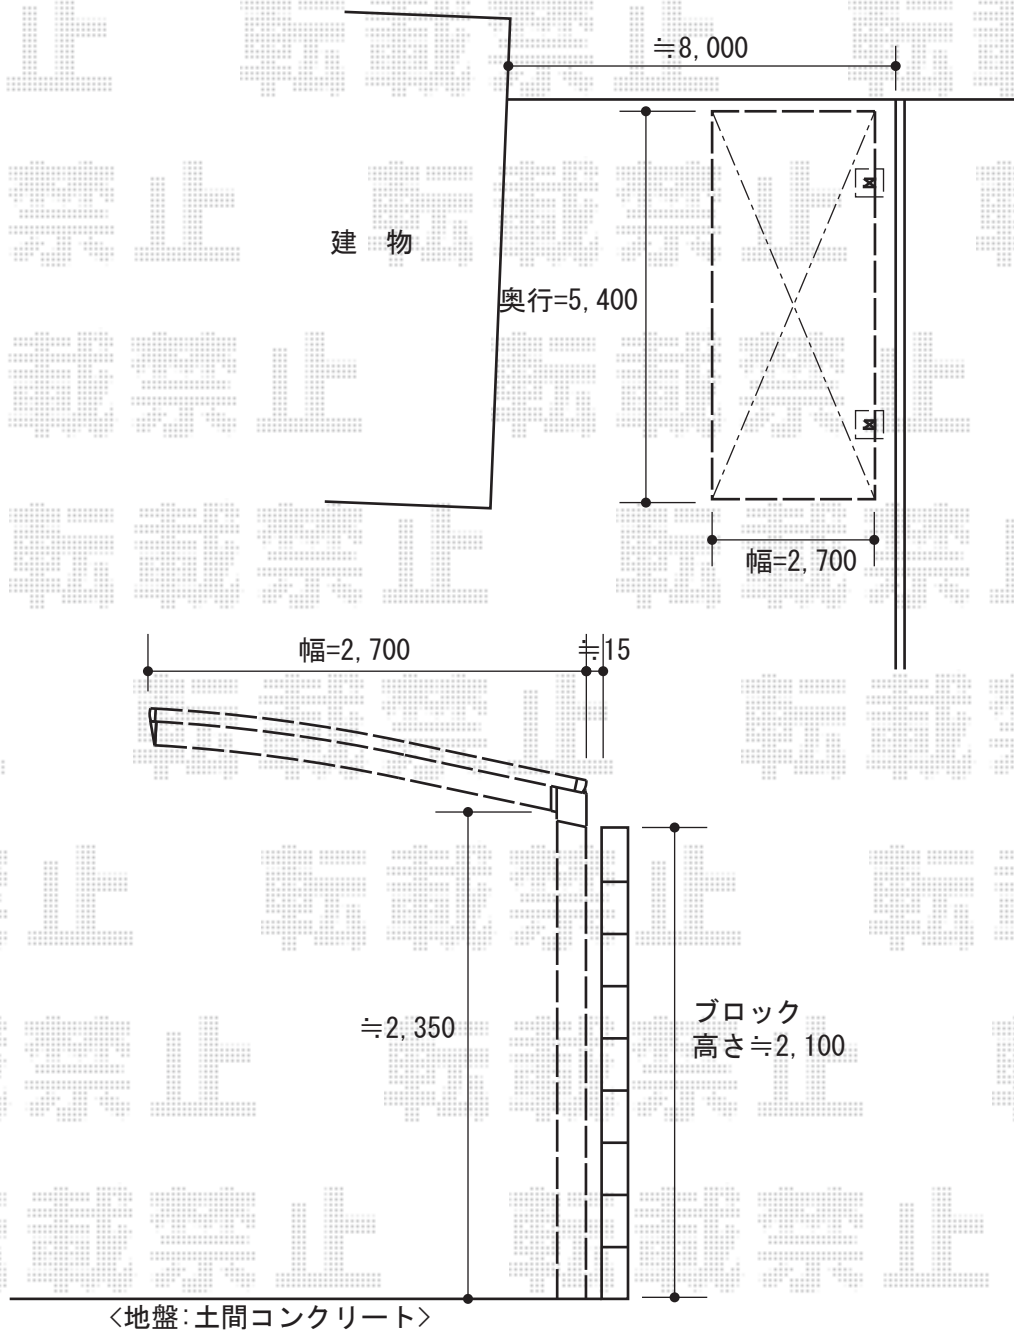

カーポート 施工概略図

YKK AP レイナポートグラン 積雪~20cm対応
幅= 2,700mm
奥行= 5,400mm
色: プラチナステン
屋根材: ポリカーボネート (トーマイマット)
柱仕様: ハイルフ柱仕様 (有効高 約2,350mm)

YKK AP レイナポートグラン 着脱式サポート 標準・ハイルフ兼用 2本入り×1セット
色: プラチナステン

2015-11-309326

担当者

酒井