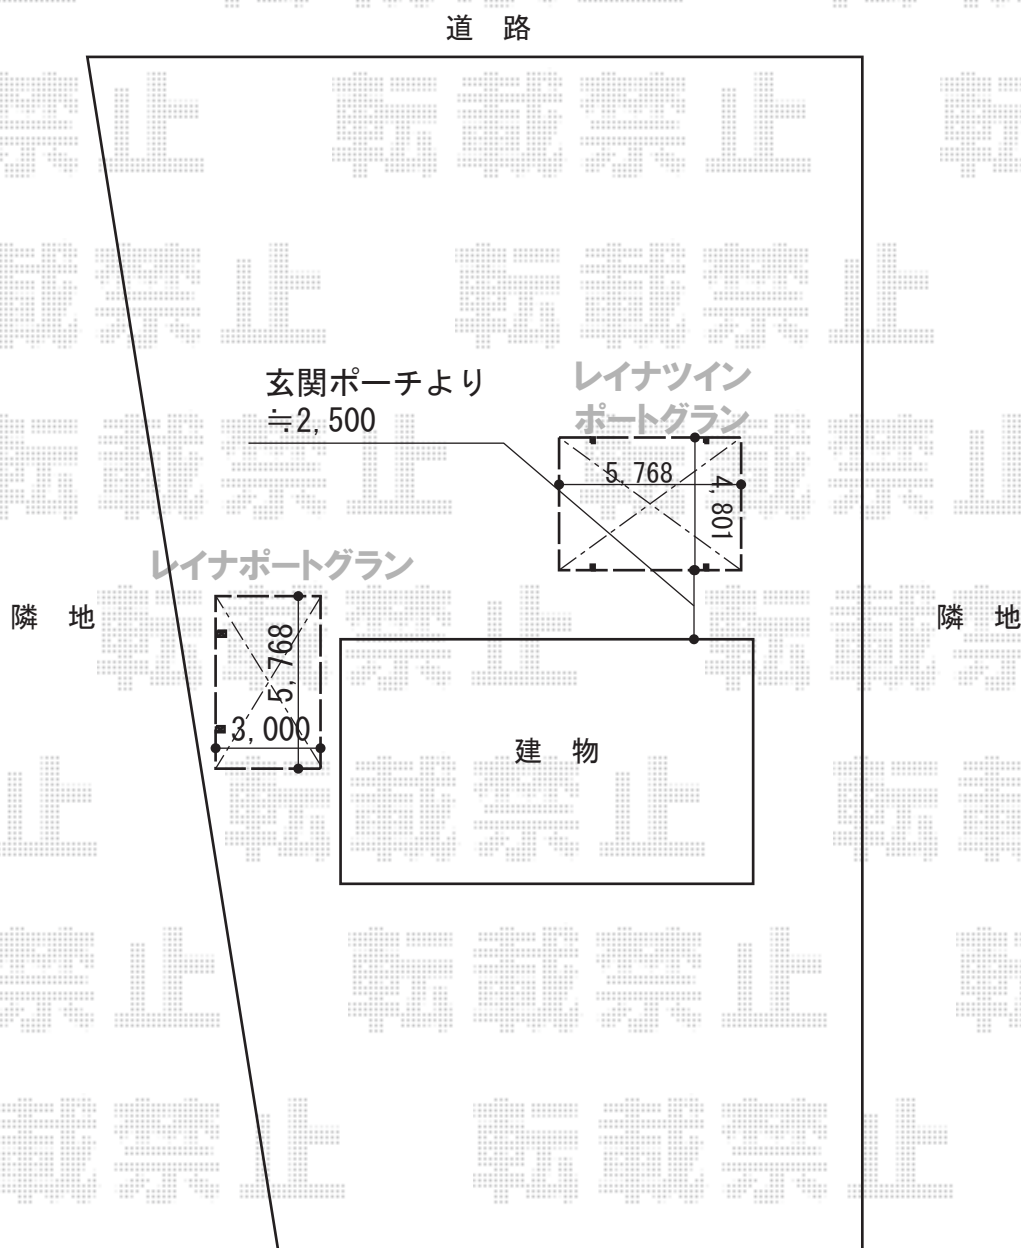

カーポート 施工概略図

YKK AP レイナポートグラン 積雪～20cm対応
幅= 3,000mm 奥行= 5,768mm 色：プラチナステン
屋根材：熱線遮断ポリカーボネート（アースブルーマット調）
柱仕様：ハイルーフ柱仕様（有効高 約2,350mm）

YKK AP レイナツインポートグラン 積雪～20cm対応
幅= 4,801mm 奥行= 5,768mm 色：プラチナステン
屋根材：熱線遮断ポリカーボネート（アースブルーマット調）
柱仕様：ハイルーフ柱仕様（有効高 約2,350mm）

※納まりはイメージです

2015-11-309338

担当者

赤松