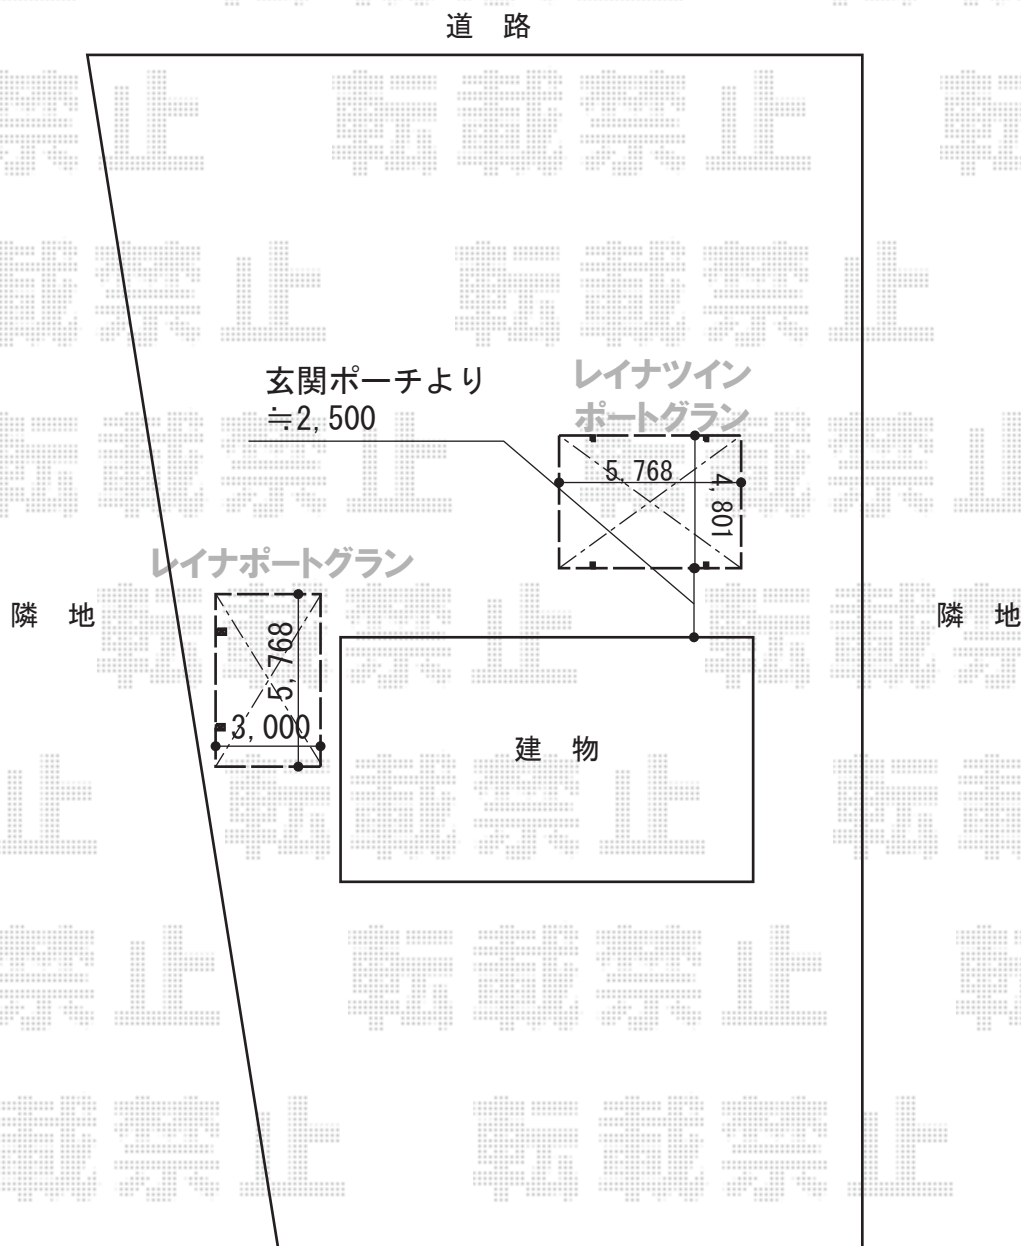

# カーポート 施工概略図

YKK AP レイナポートグラン 積雪～20cm対応  
幅= 3,000mm 奥行= 5,768mm 色：プラチナステン  
屋根材：熱線遮断ポリカーボネート（アースブルーマット調）  
柱仕様：ハイルーフ柱仕様（有効高 約2,350mm）

YKK AP レイナツインポートグラン 積雪～20cm対応  
幅= 4,801mm 奥行= 5,768mm 色：プラチナステン  
屋根材：熱線遮断ポリカーボネート（アースブルーマット調）  
柱仕様：ハイルーフ柱仕様（有効高 約2,350mm）

※納まりはイメージです

2015-11-309338

担当者

赤松