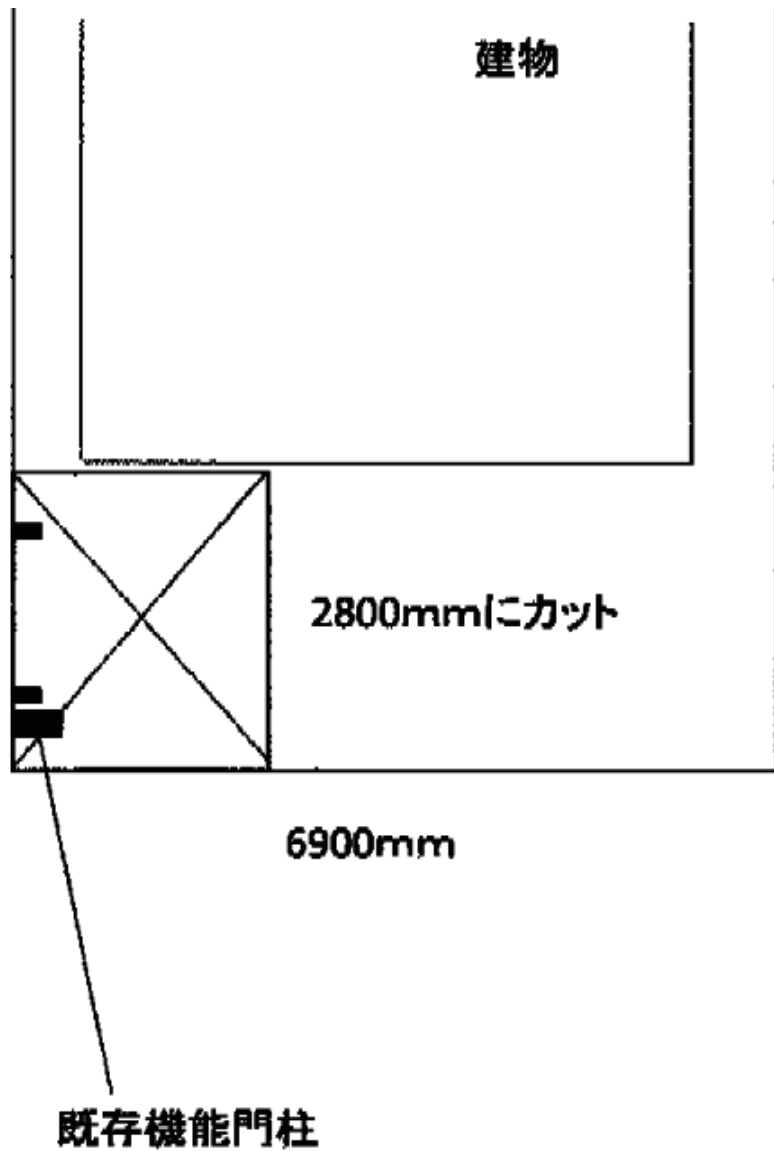

カーポート 施工概略図

Value Select ソリッドポート 積雪～20cm対応
幅= 2,393mm
奥行= 5,028mm
色： ナチュラルシルバー
屋根材： ポリカーボネート（クリアマット・すりガラス調）
柱仕様： ロング柱仕様（有効高 約2,200mm）

2015-11-309349

担当者

赤松