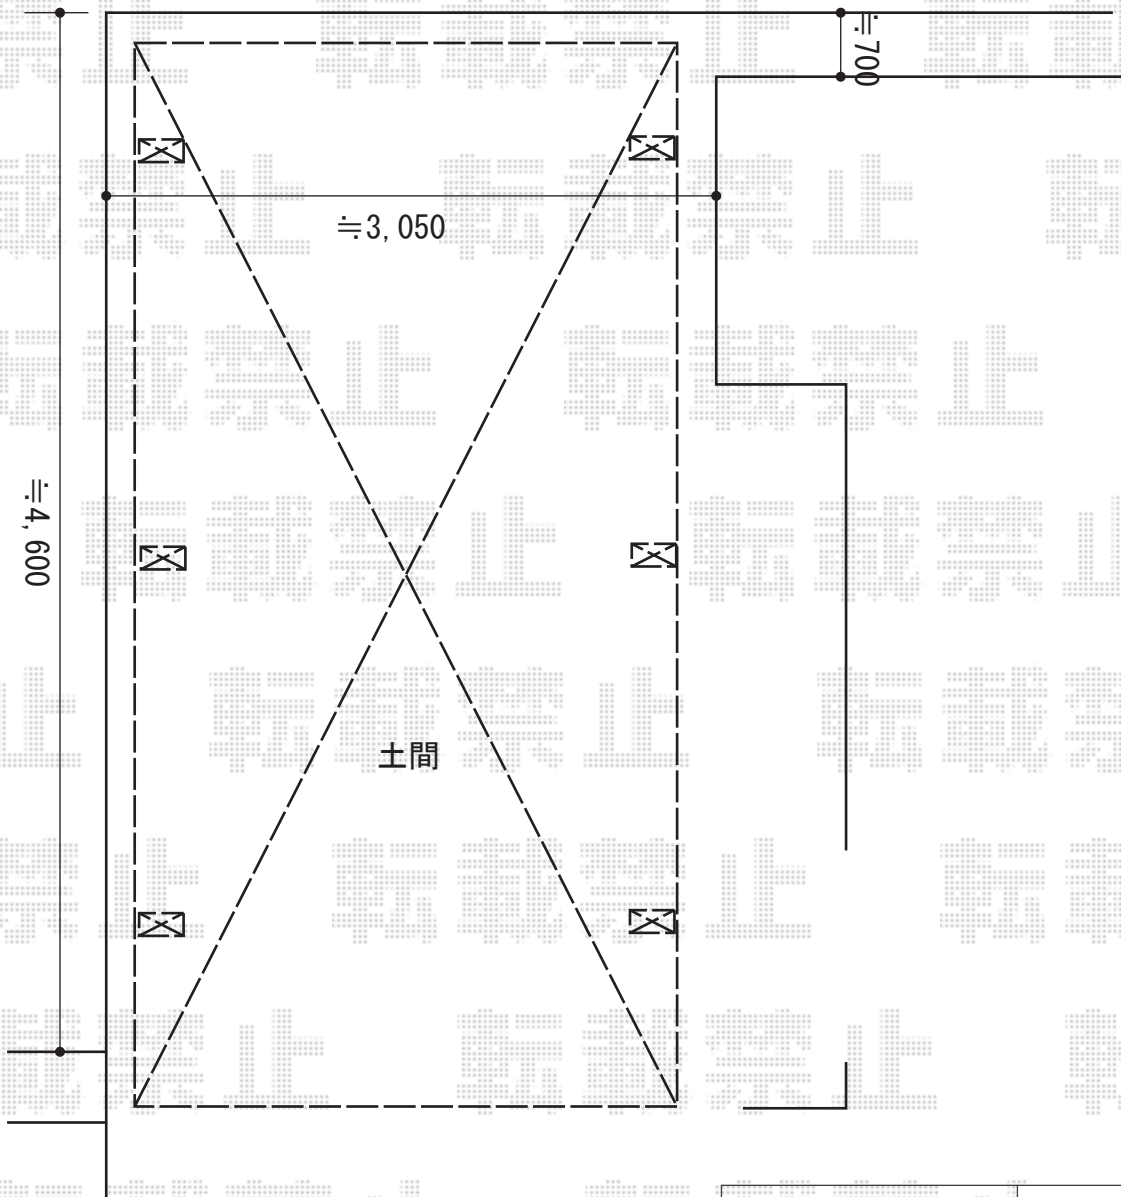

カーポート・物置 施工概略図

YKK AP レイナワンポートグラン50 積雪～50cm対応
幅= 3,034mm
奥行= 5,052mm
色： カームブラック
屋根材： 熱線遮断ポリカーボネート(クリアマット)
柱仕様： 標準柱仕様 (有効高 約2,000mm)

イナバ物置 シンプリィー 一般型 1940×515×1903
間口= 1,940mm
奥行= 515mm
高さ= 1,903mm
色： プレミアムグレー
屋根タイプ： 標準型
耐荷重タイプ： 一般型
棚タイプ： 長もの収納タイプ
数量： 1台