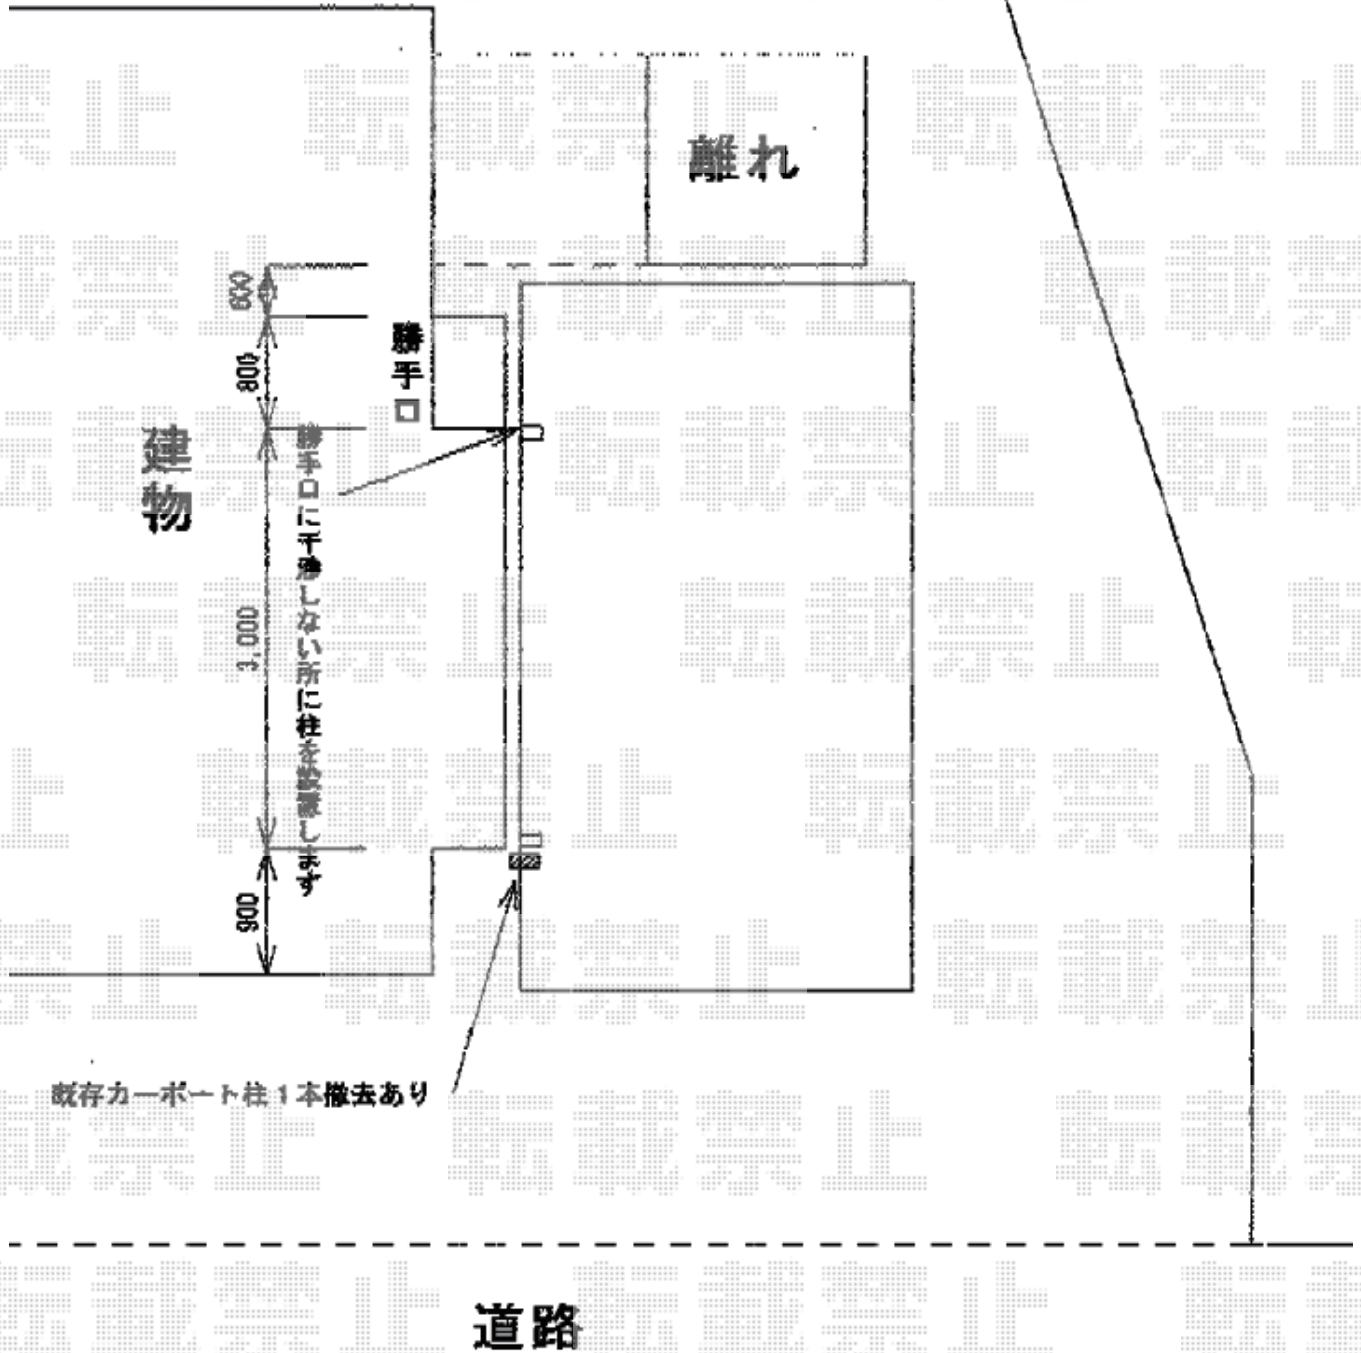

カーポート 施工概略図

Value Select プレシオスポート 積雪～20cm対応
幅= 2,700mm
奥行= 5,052mm
色： グレースブラウン
屋根材： 熱線遮断ポリカーボネート（スカイブルーマット調）
柱仕様： ハイルフ柱仕様（有効高 約2,250mm）

2015-11-309368

担当者

赤松