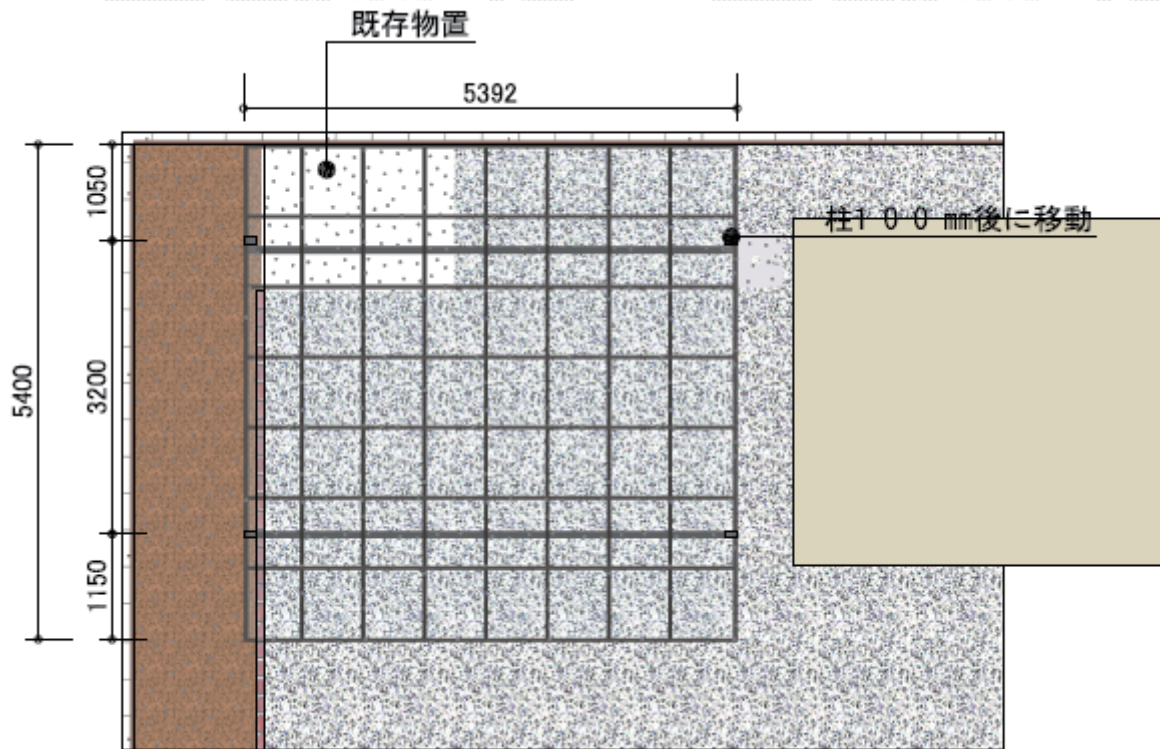

# カーポート 施工概略図

YKK AP レイナツインポートグラン 積雪～20cm対応  
幅= 5,392mm  
奥行= 5,400mm  
色： カームブラック  
屋根材： ポリカーボネート（トーマイマット）  
柱仕様： ハイルフ柱仕様（有効高 約2,350mm）

2015-11-309369

担当者

松本