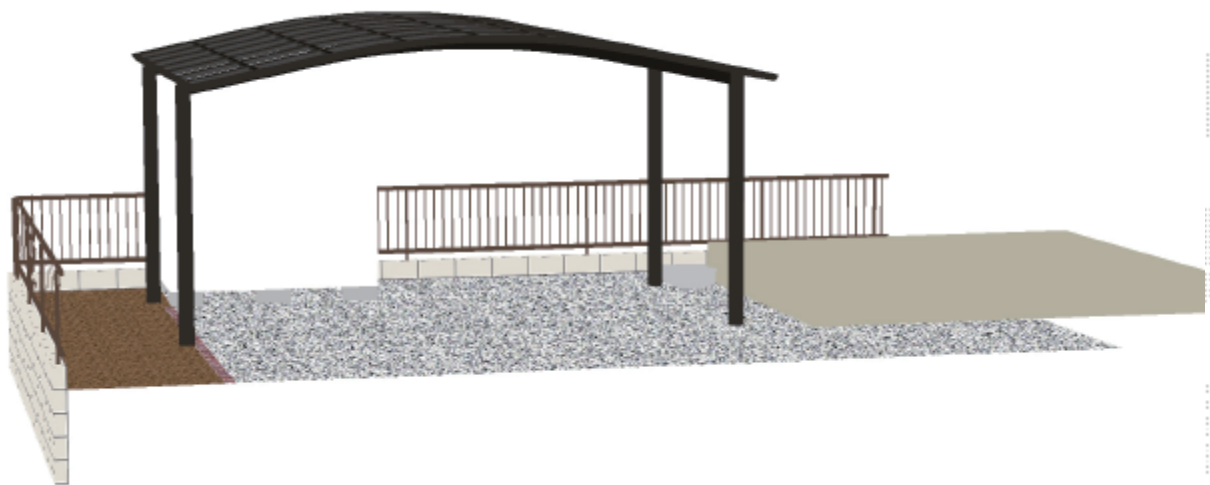

# カーポート 施工概略図

YKK AP レイナツインポートグラン 積雪～20cm対応  
幅= 5,392mm  
奥行= 5,400mm  
色： カームブラック  
屋根材： ポリカーボネート（トーマイマット）  
柱仕様： ハイルフ柱仕様（有効高 約2,350mm）

2015-11-309369

担当者

松本