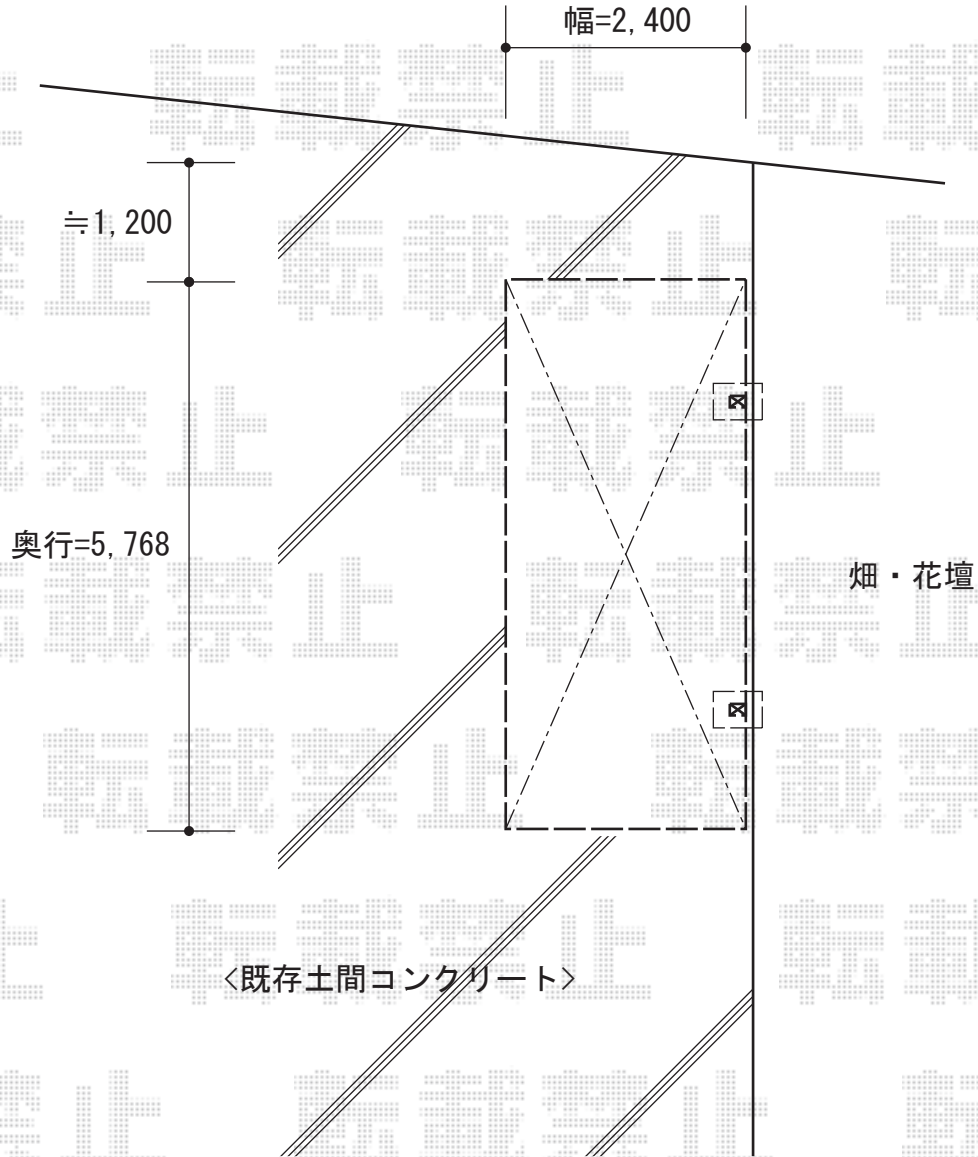

カーポート 施工概略図

YKK AP レイナポートグラン 積雪~20cm対応  
幅= 2,400mm  
奥行= 5,768mm  
色 : ホワイト  
屋根材 : 熱線遮断ポリカーボネート(クリアマット)  
柱仕様 : ハイルーフ柱仕様 (有効高 約2,350mm)

2015-11-309400

担当者

松本