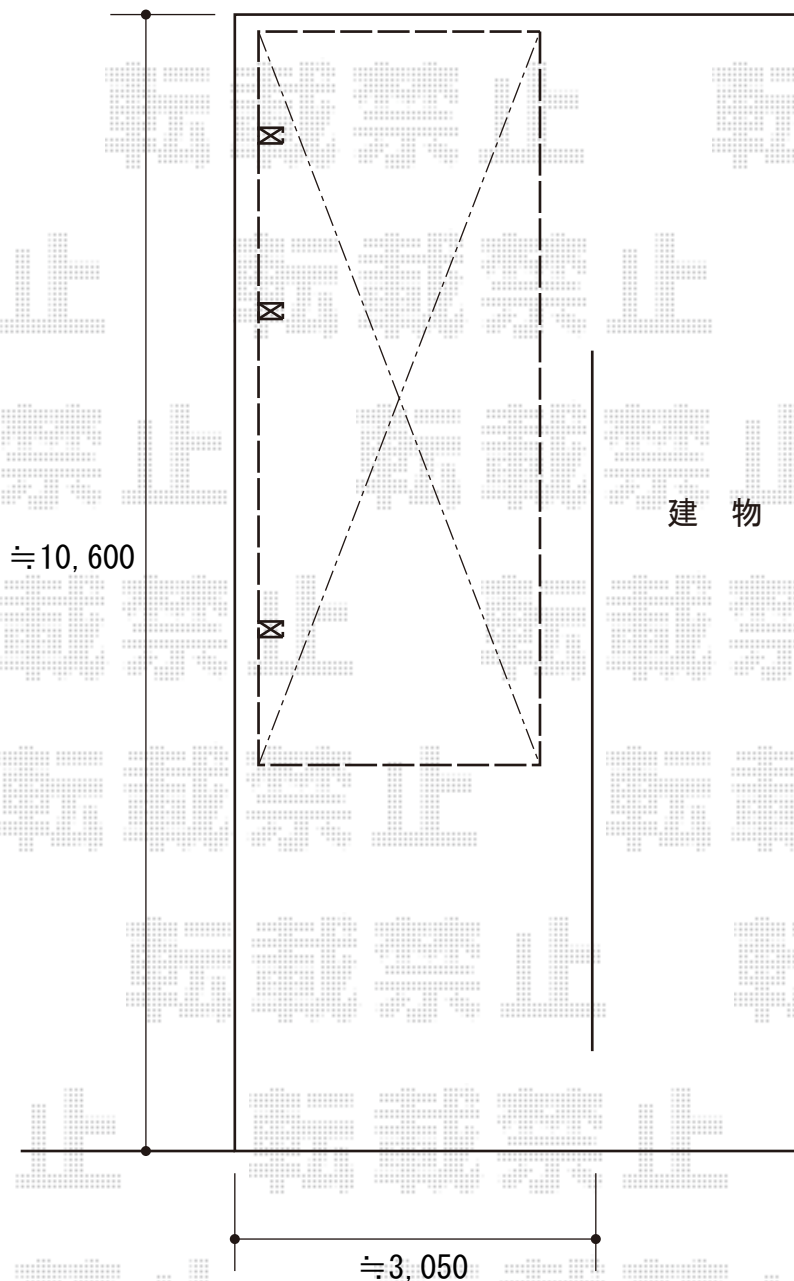

カーポート 施工概略図

YKK AP レイナキャップポートグラン 延長 積雪～20cm対応

幅= 2,402mm

奥行= 7,200mm

色： ホワイト

屋根材： 熱線遮断ポリカーボネート(クリアマット)

柱仕様： ハイルーフ柱仕様 (有効高 約2,350mm)

2015-11-309461