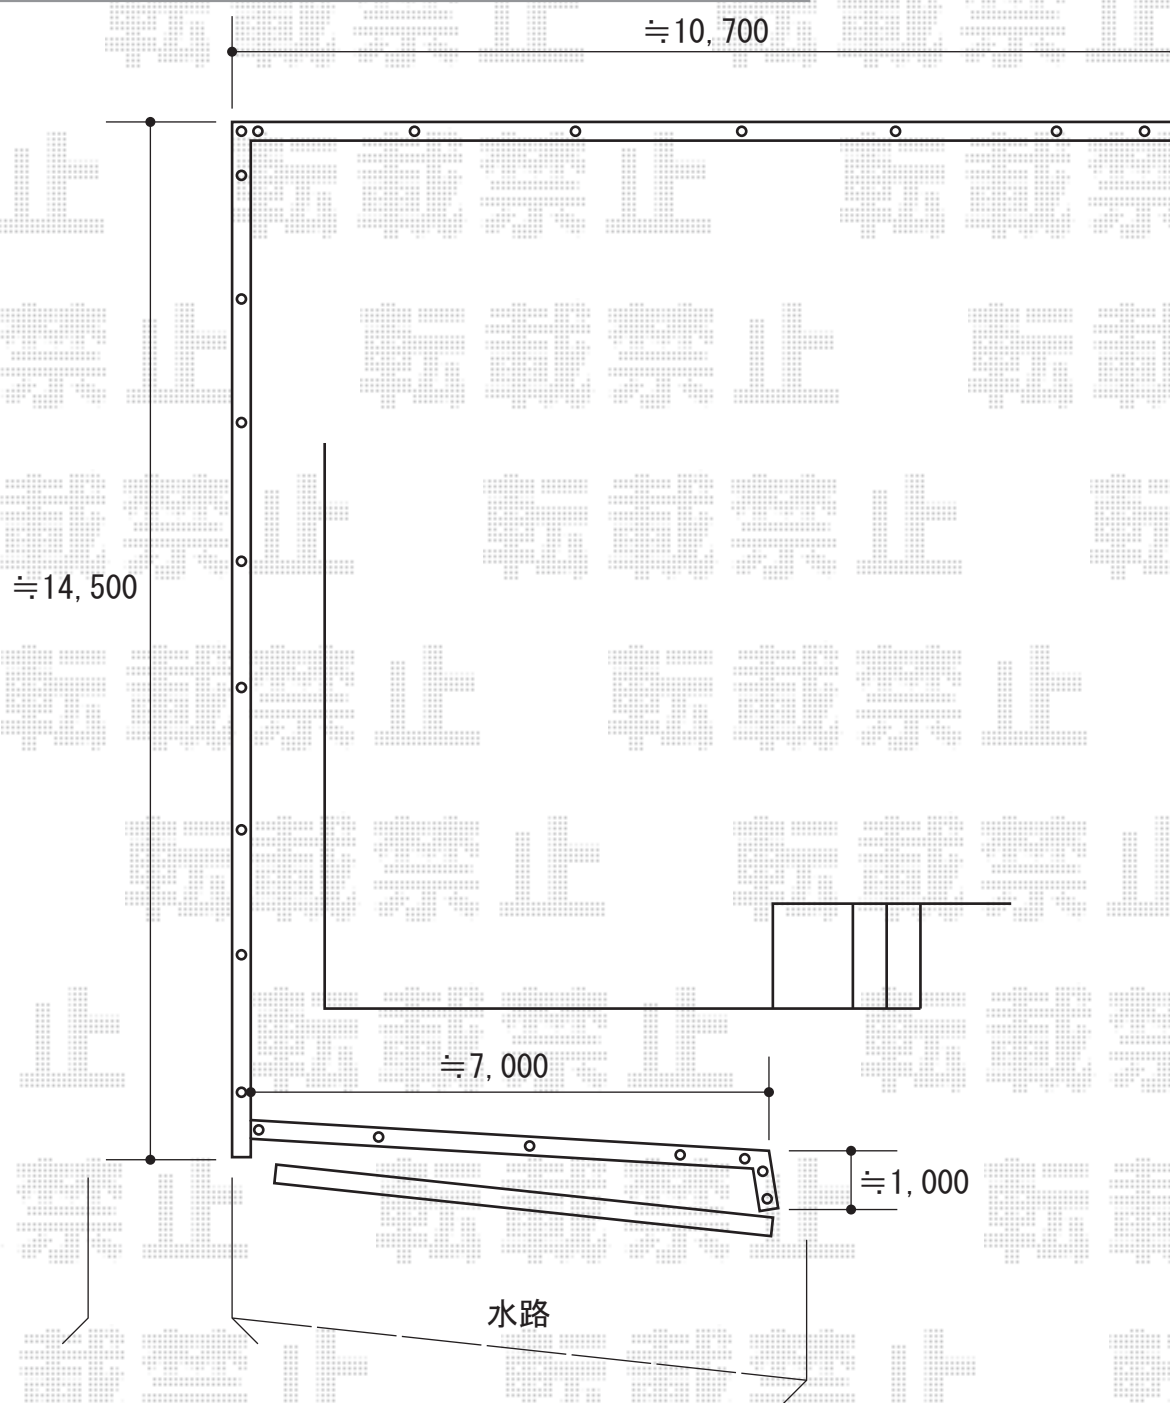

# フェンス 施工概略図

LIXIL (TOEX) ライシスフェンス8型 フリーポールタイプ  
本体1枚 (W×H) = (1,979.5×600mm) ×17枚  
柱仕様： T-6×23本  
部品セット：23セット  
端部カバー： 縦枠・縦棧各2本/T-6×2セット  
コーナー継手： ポール付/T-6×3セット  
端部キャップ： 1セット  
色： オータムブラウン

2015-11-309478