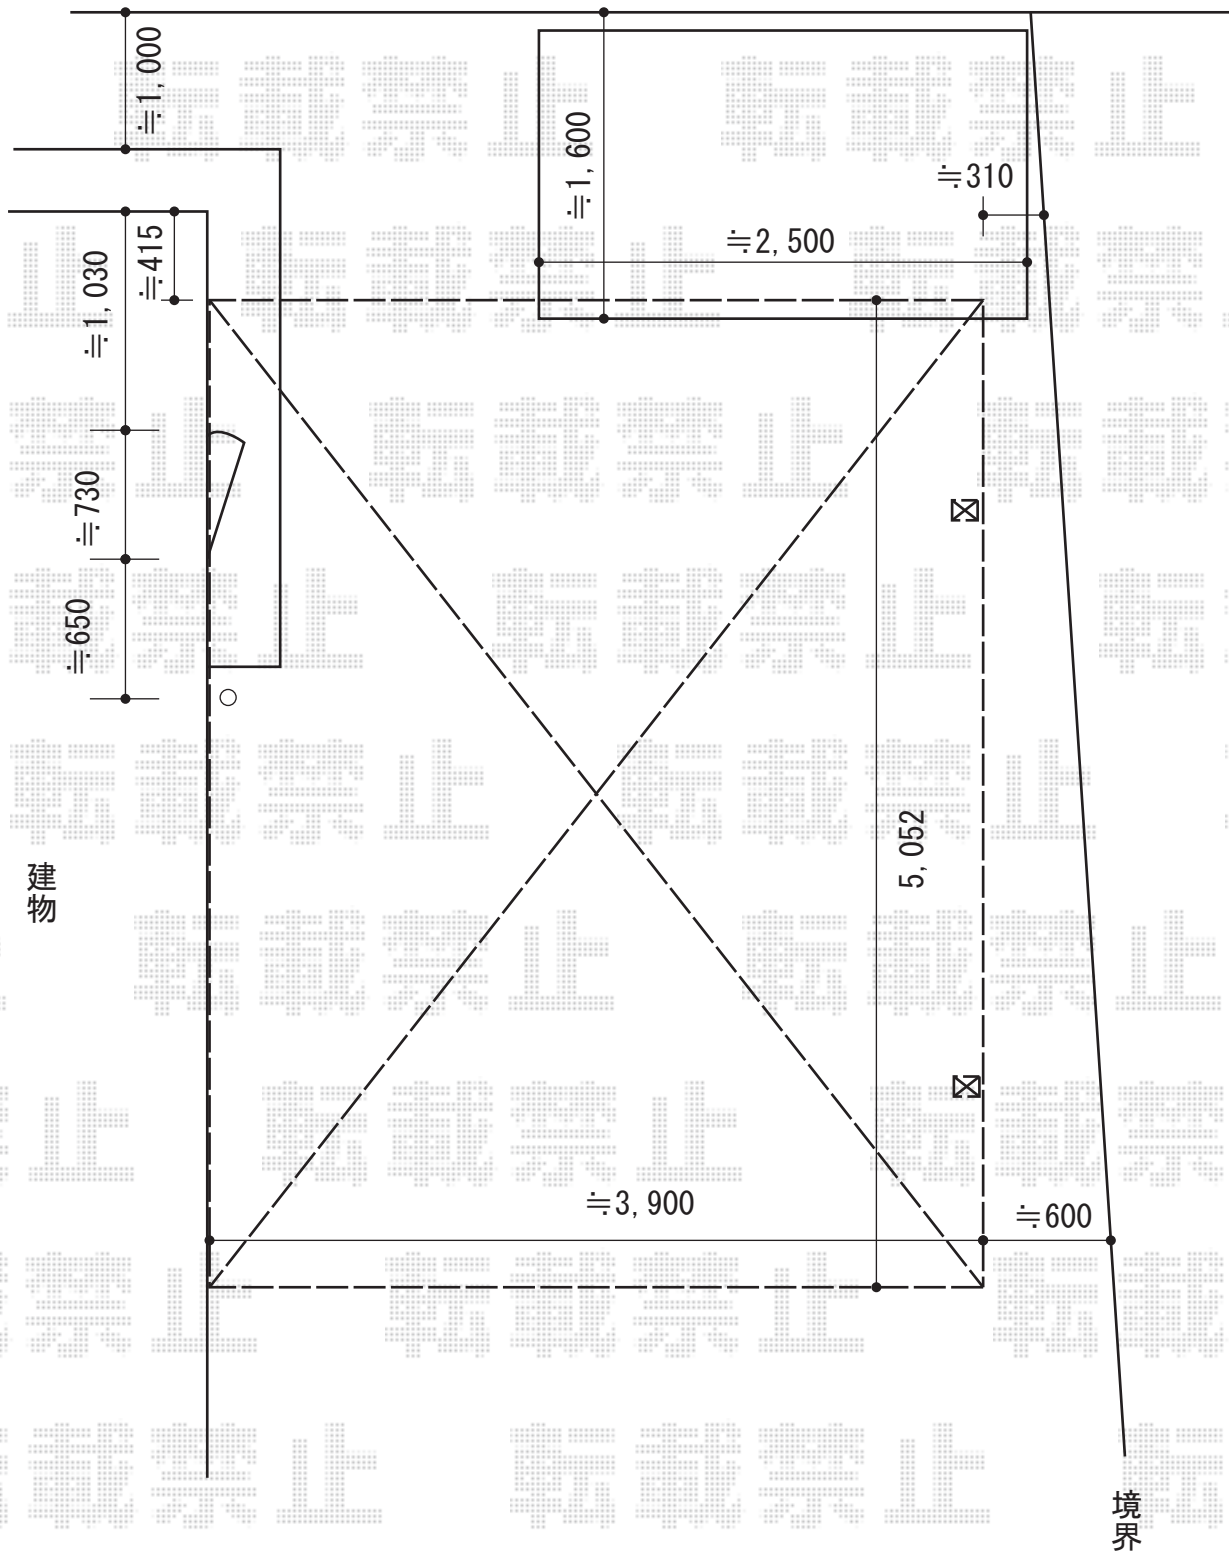

カーポート 施工概略図

YKK AP レイナベーカーポートグラン 積雪~20cm対応  
 幅= 3,900mm  
 奥行= 5,052mm  
 色: ホワイト  
 屋根材: 熱線遮断ポリカーボネート【クリアマット】  
 柱仕様: ハイルフ柱仕様 (有効高 約2,500mm)

2015-11-309484

担当者

赤松