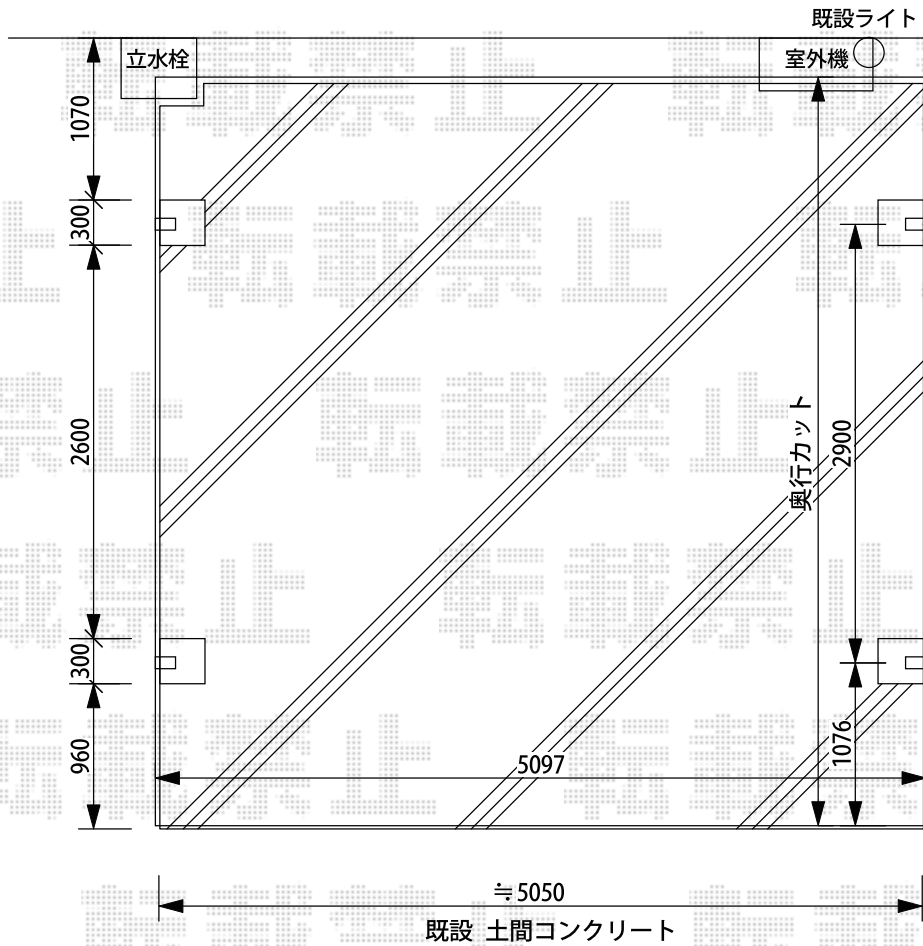

カーポート 施工概略図

YKK AP レイナツインポートグラン 積雪~20cm対応
 幅= 5,097mm
 奥行= 5,052mm
 色： プラチナステン
 屋根材： 熱線遮断ポリカーボネート（クリアマット）
 柱仕様： ハイルフ柱仕様（有効高 約2,350mm）

建物

2015-11-309488

担当者

赤松