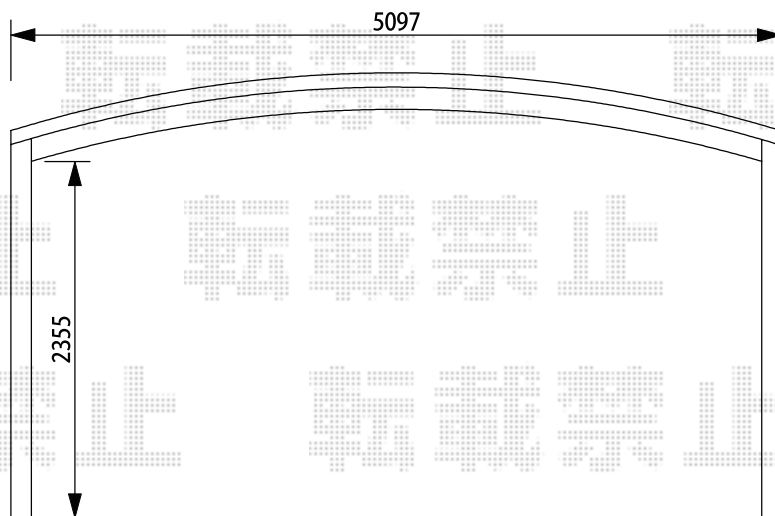

カーポート 施工概略図

YKK AP レイナツインポートグラン 積雪~20cm対応
 幅= 5,097mm
 奥行= 5,052mm
 色： プラチナステン
 屋根材： 熱線遮断ポリカーボネート（クリアマット）
 柱仕様： ハイルフ柱仕様（有効高 約2,350mm）

建物

2015-11-309488

担当者

赤松