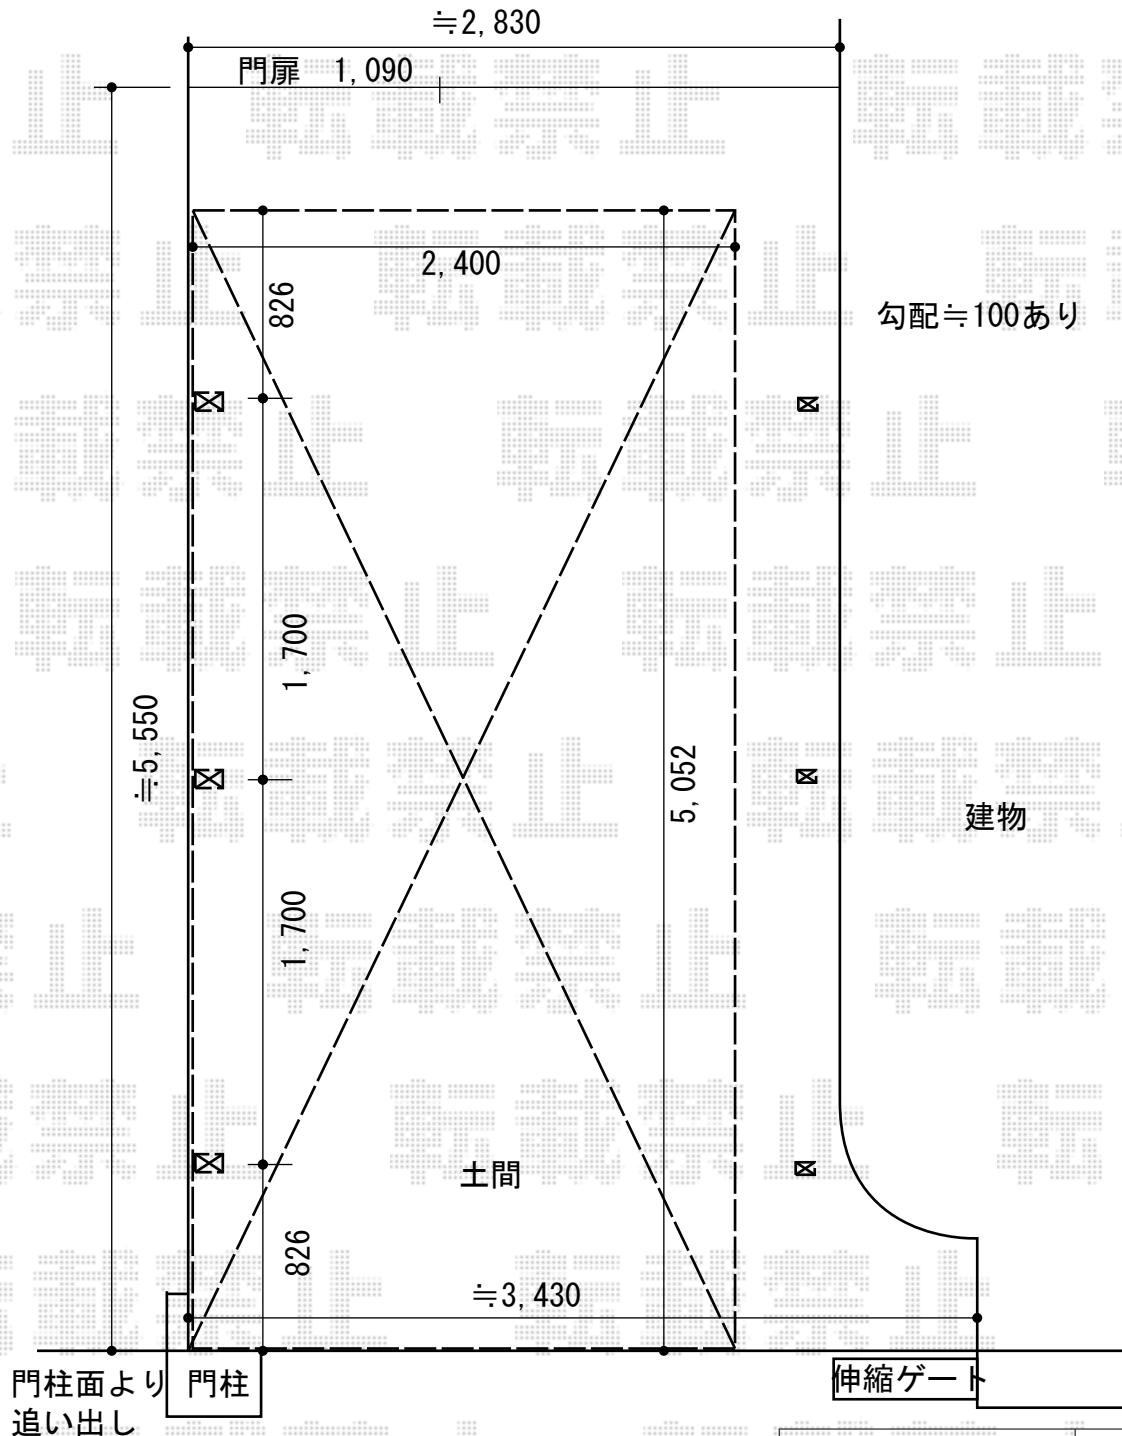

カーポート 施工概略図

YKK AP レイナポートグラン50 積雪~50cm対応
 幅= 2,400mm
 奥行= 5,052mm
 色： ブラウン
 屋根材： ポリカーボネート（トーマイマット）
 柱仕様： ハイルーフ柱仕様（有効高 約2,350mm）

YKK AP レイナポートグラン50 着脱式サポート 標準・ハイルーフ兼用 3本入り×1セット
 色： ブラウン

2015-11-309490

担当者

酒井