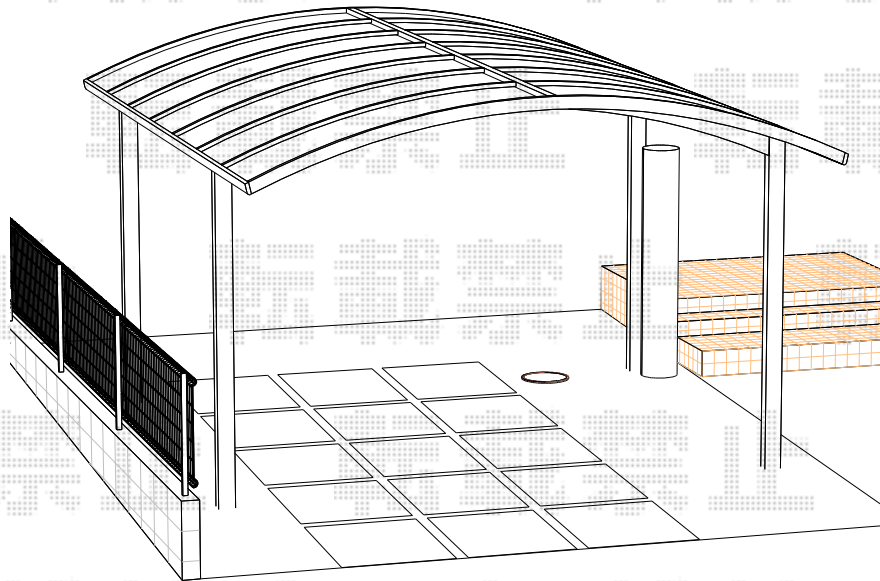

カーポート 施工概略図

YKK AP レイナツインポートグラン 積雪~20cm対応  
 幅= 4,185mm  
 奥行= 5,052mm  
 色: プラチナステン  
 屋根材: 熱線遮断ポリカーボネート(クリアマット)  
 柱仕様: ハイルフ柱仕様(有効高 約2,350mm)  
 YKK AP レイナツインポート 屋根ふき材補強部品 2セット  
 色: カームブラック\*1色のみ

2015-11-309603