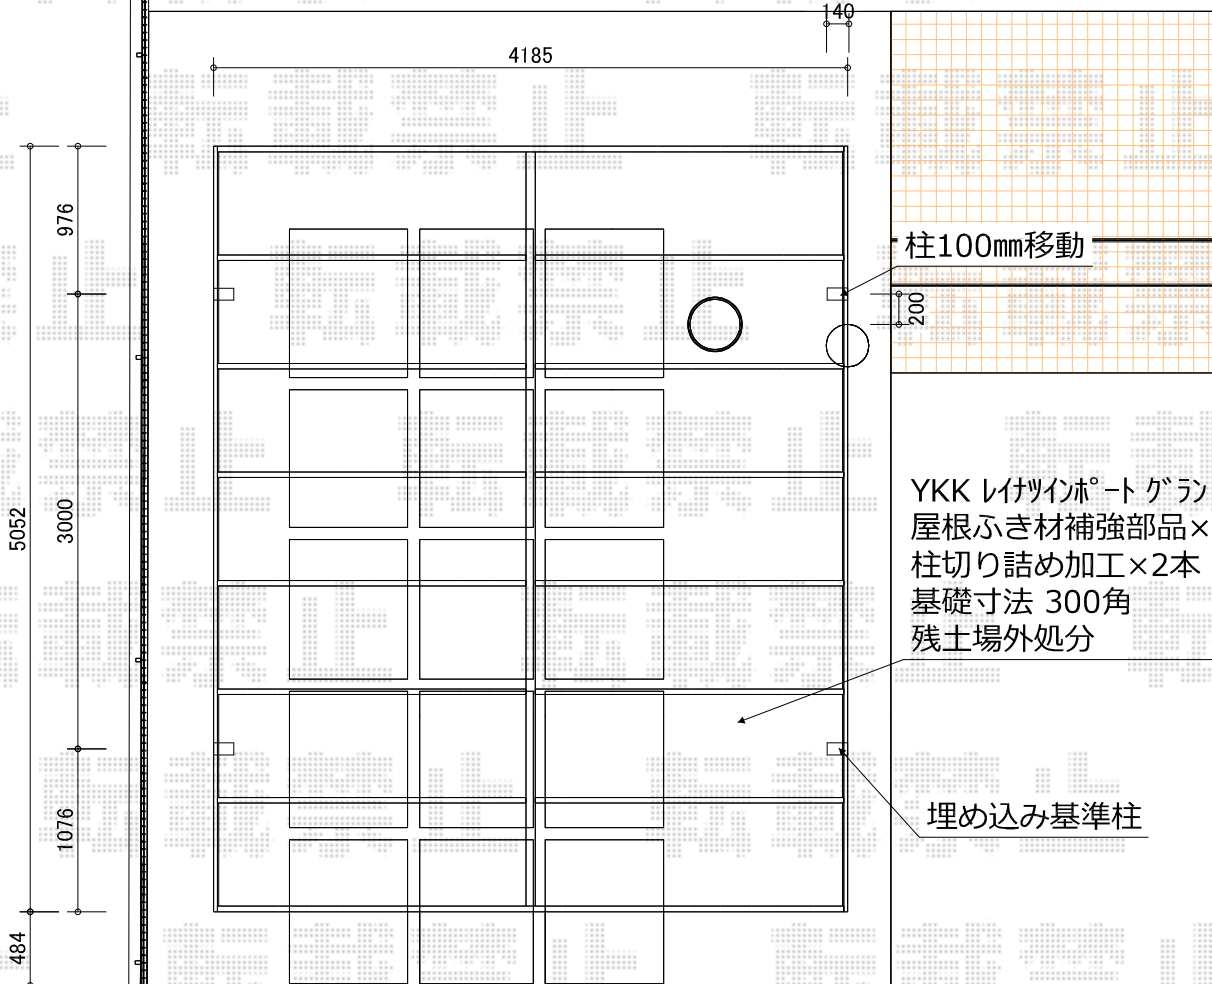

カーポート 施工概略図

YKK AP レイナツインポートグラン 積雪~20cm対応  
 幅= 4,185mm  
 奥行= 5,052mm  
 色: プラチナステン  
 屋根材: 熱線遮断ポリカーボネート(クリアマット)  
 柱仕様: ハイルフ柱仕様(有効高 約2,350mm)  
 YKK AP レイナツインポート 屋根ふき材補強部品 2セット  
 色: カームブラック\*1色のみ

2015-11-309603

担当者

酒井