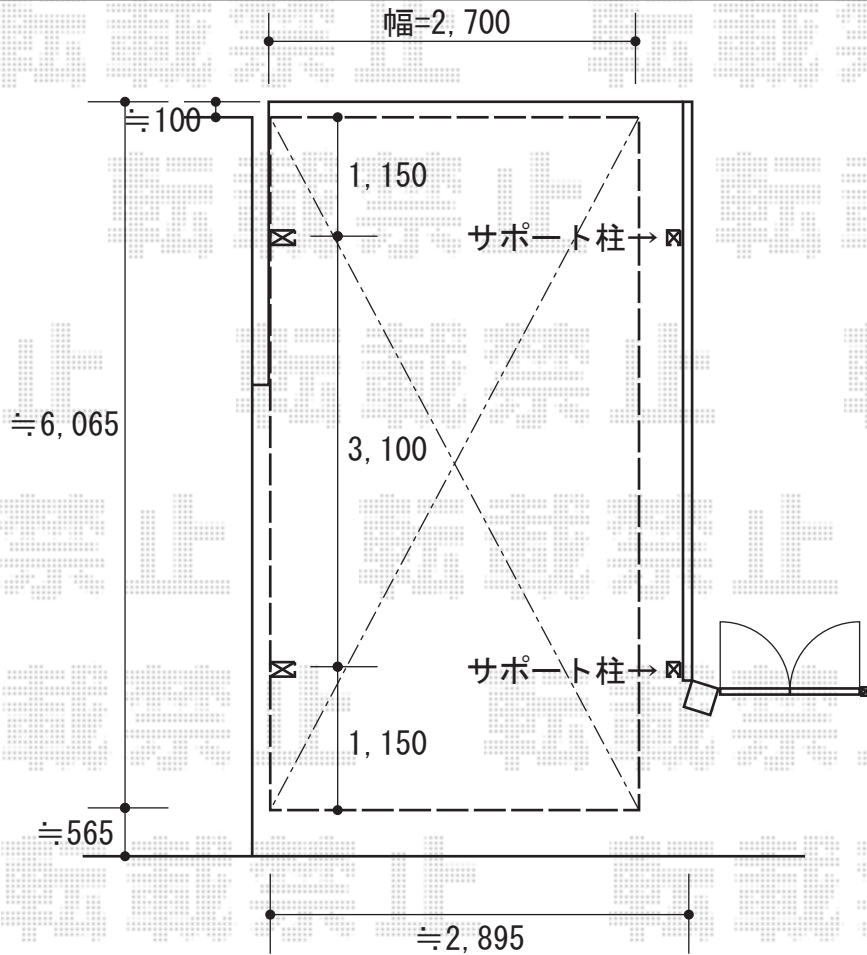

カーポート 施工概略図

YKK AP レイナポートグラン 積雪~20cm対応

幅= 2,700mm

奥行= 5,400mm

色： ホワイト

【未定】屋根材： 【仮】熱線遮断ポリカーボネート(クリアマット)

柱仕様： 標準柱仕様 (有効高 約2,000mm)

YKK AP レイナポートグラン 着脱式サポート 標準・ハイルーフ兼用 2本入り×1セット

色： ホワイト

2015-11-309604

担当者

酒井