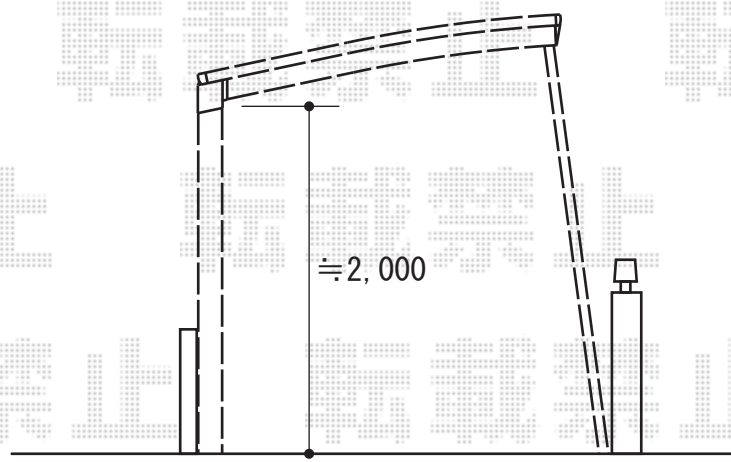

カーポート 施工概略図

YKK AP レイナポートグラン 積雪~20cm対応

幅= 2,700mm

奥行= 5,400mm

色： ホワイト

【未定】屋根材： 【仮】熱線遮断ポリカーボネート(クリアマット)

柱仕様： 標準柱仕様 (有効高 約2,000mm)

YKK AP レイナポートグラン 着脱式サポート 標準・ハイルーフ兼用 2本入り×1セット

色： ホワイト

2015-11-309604

担当者

酒井