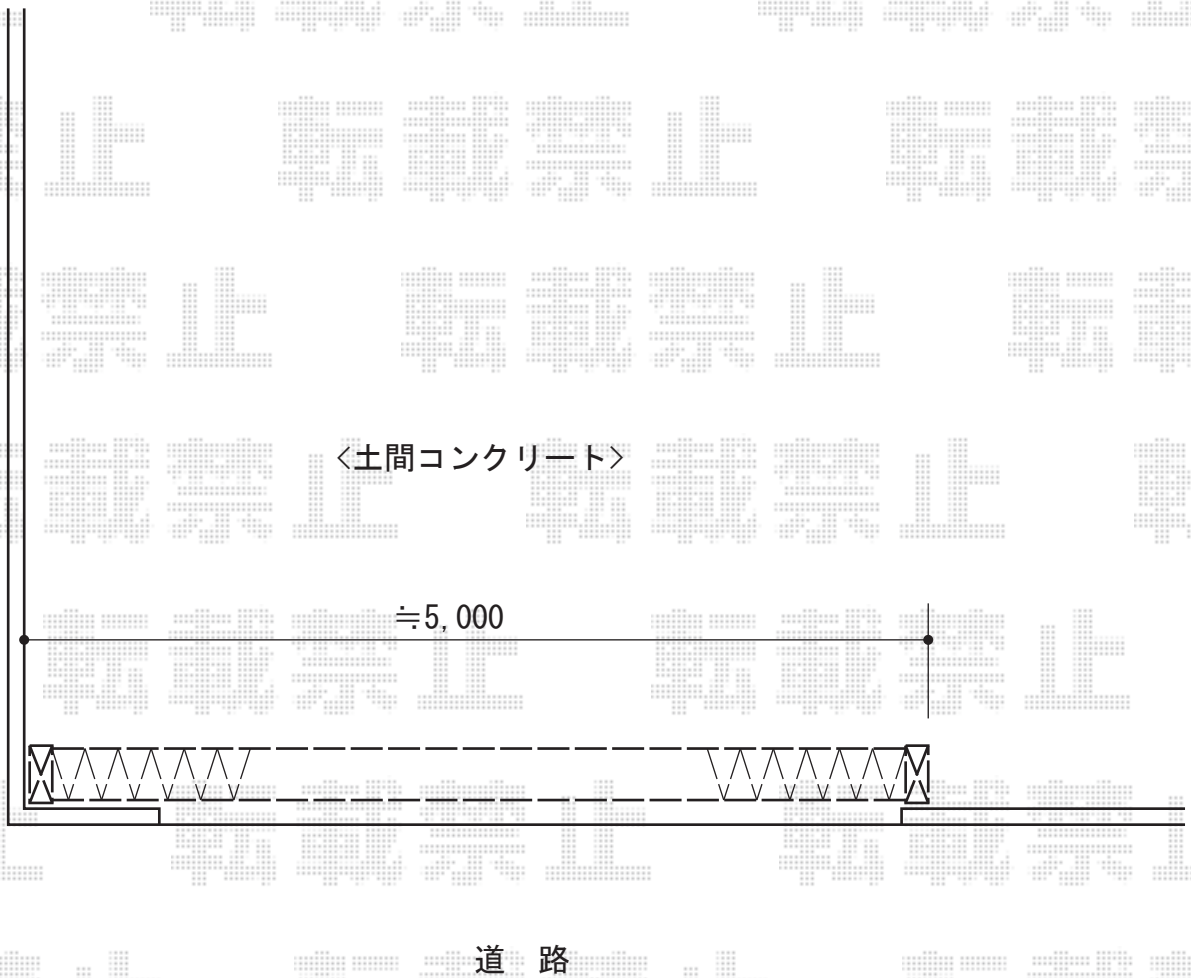

カーゲート 施工概略図

Value Select トリップゲート RA型 ノンレール 両開き 54W (27S+27M)  
開口幅= 5,247mm  
全幅= 5,347mm  
たたみ幅= 299mm×2  
高さ= 1,182mm  
色： ステンカラー  
キャスター数： 4箇所  
落棒数： 2本

2015-11-309608

担当者

新西