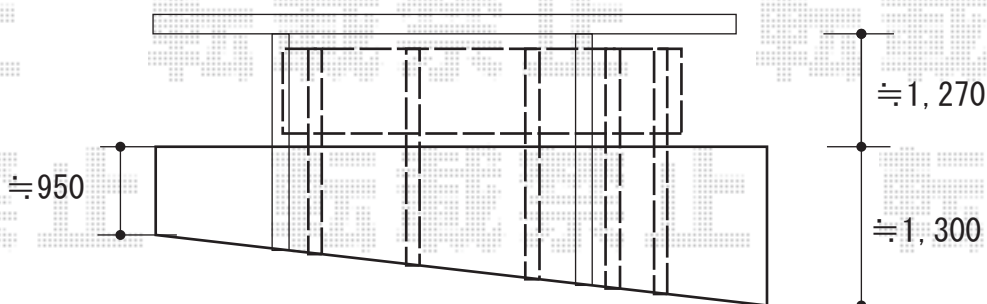

フェンス 施工概略図

Value Select ミエーネフェンス 目隠しルーバータイプ 2段支柱
本体1枚 (W×H) = (1,975×1,000mm) × 2枚
2段支柱 : T190×5本
端部キャップ : 1セット
色 : ノーブルステン

LIXIL (TOEX) 凡用形材 アングルピース (アルミ) 【8TYA42SC】
寸法 : 50×50×30
色 : シヤイングレー
数量 : 1セット