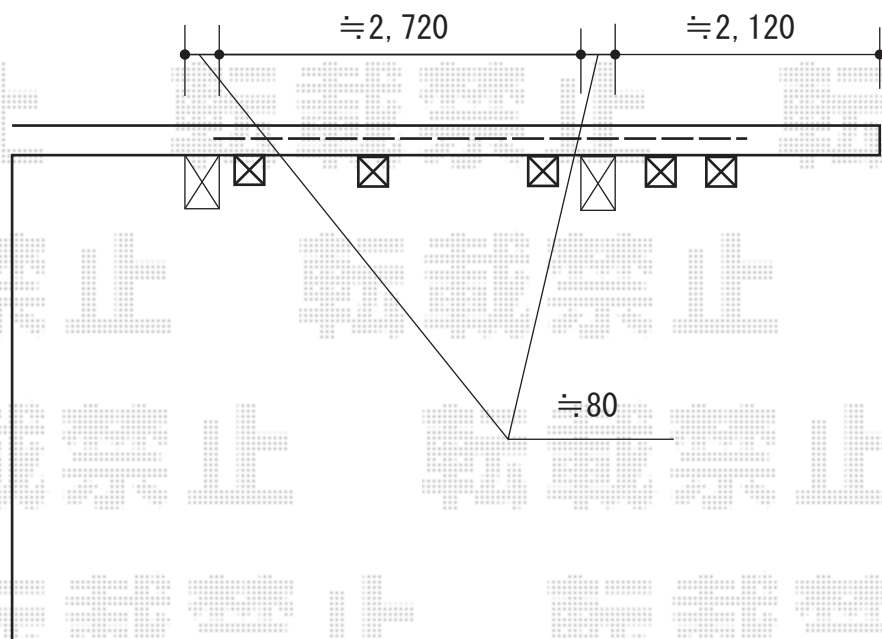

フェンス 施工概略図

Value Select ミエーネフェンス 目隠しルーバータイプ 2段支柱
本体1枚 (W×H) = (1,975×1,000mm) × 2枚
2段支柱 : T190×5本
端部キャップ : 1セット
色 : ノーブルステン

LIXIL (TOEX) 凡用形材 アングルピース (アルミ) 【8TYA42SC】
寸法 : 50×50×30
色 : シヤイングレー
数量 : 1セット