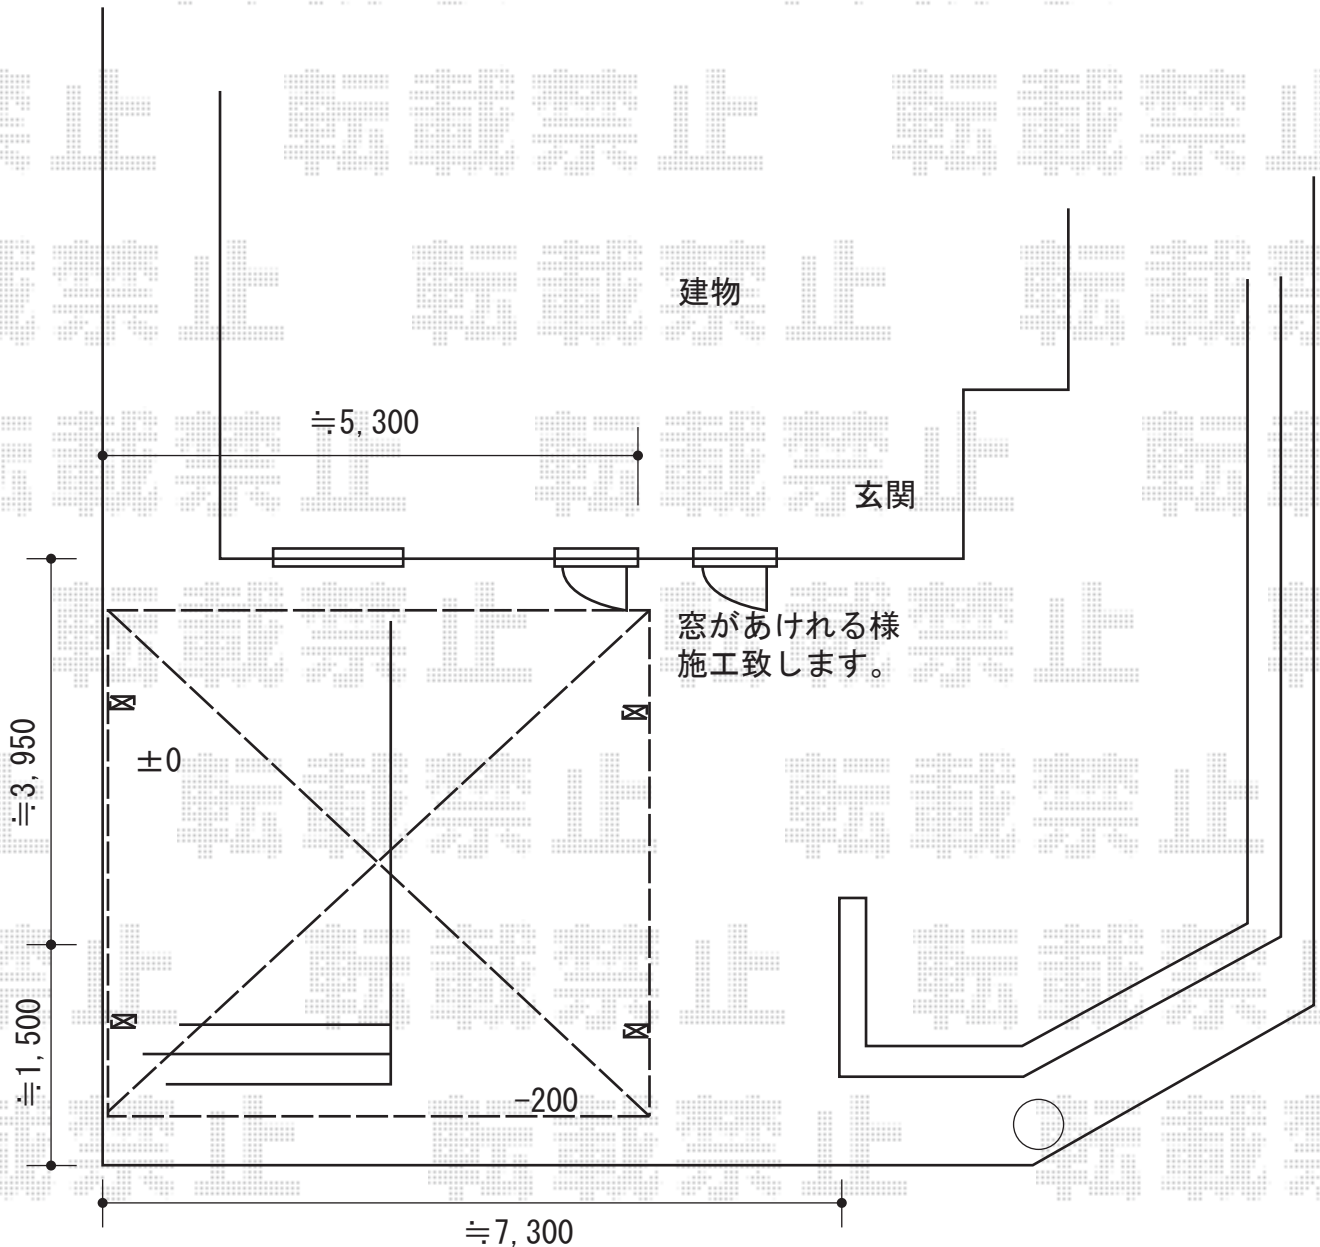

カーポート 施工概略図

YKK AP レイナツインポートグラン 積雪~20cm対応  
幅= 5,392mm  
奥行= 5,052mm  
色： プラチナステン  
屋根材： ポリカーボネート（アースブルー）  
柱仕様： ハイルフ柱仕様（有効高 約2,350mm）

2015-11-309668

担当者

松本