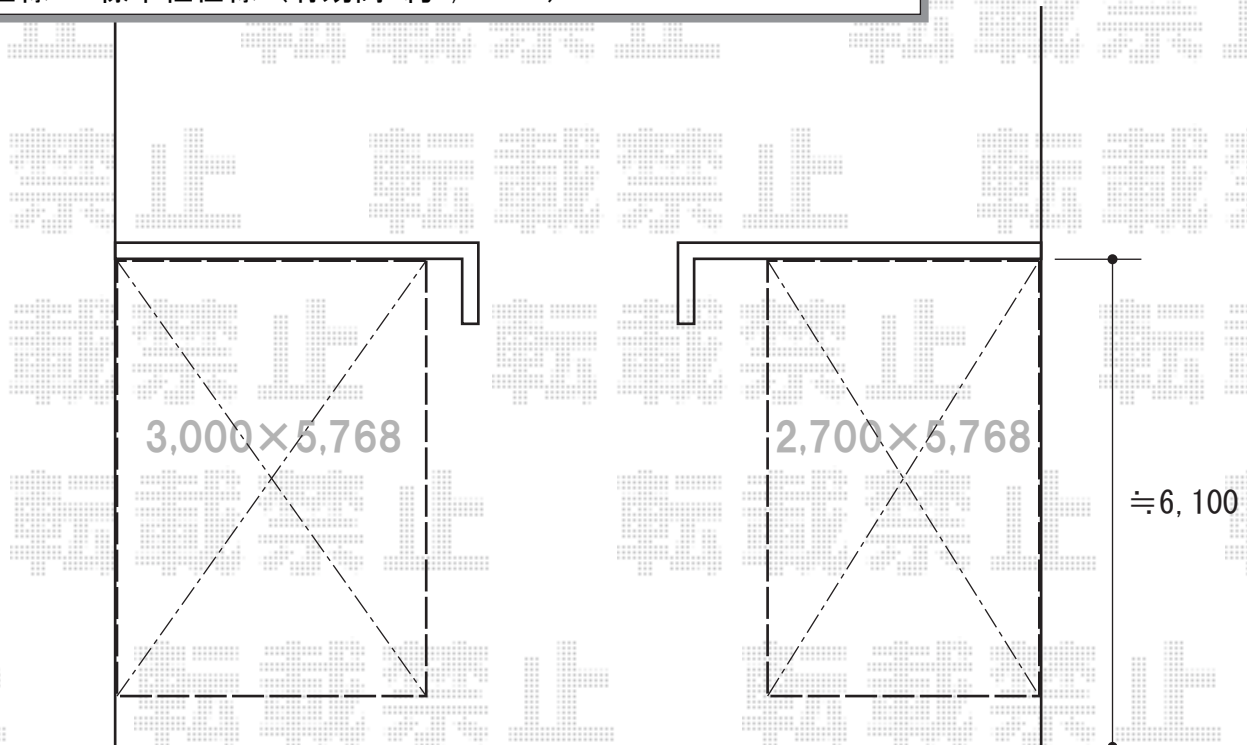

カーポート 施工概略図

YKK AP レイナポートグラン 積雪~20cm対応  
幅= 2,700mm  
奥行= 5,768mm  
色： プラチナステン  
屋根材： 熱線遮断ポリカーボネート（アースブルーマット調）  
柱仕様： 標準柱仕様（有効高 約2,000mm）

YKK AP レイナポートグラン 積雪~20cm対応  
幅= 3,000mm  
奥行= 5,768mm  
色： プラチナステン  
屋根材： 熱線遮断ポリカーボネート（アースブルーマット調）  
柱仕様： 標準柱仕様（有効高 約2,000mm）