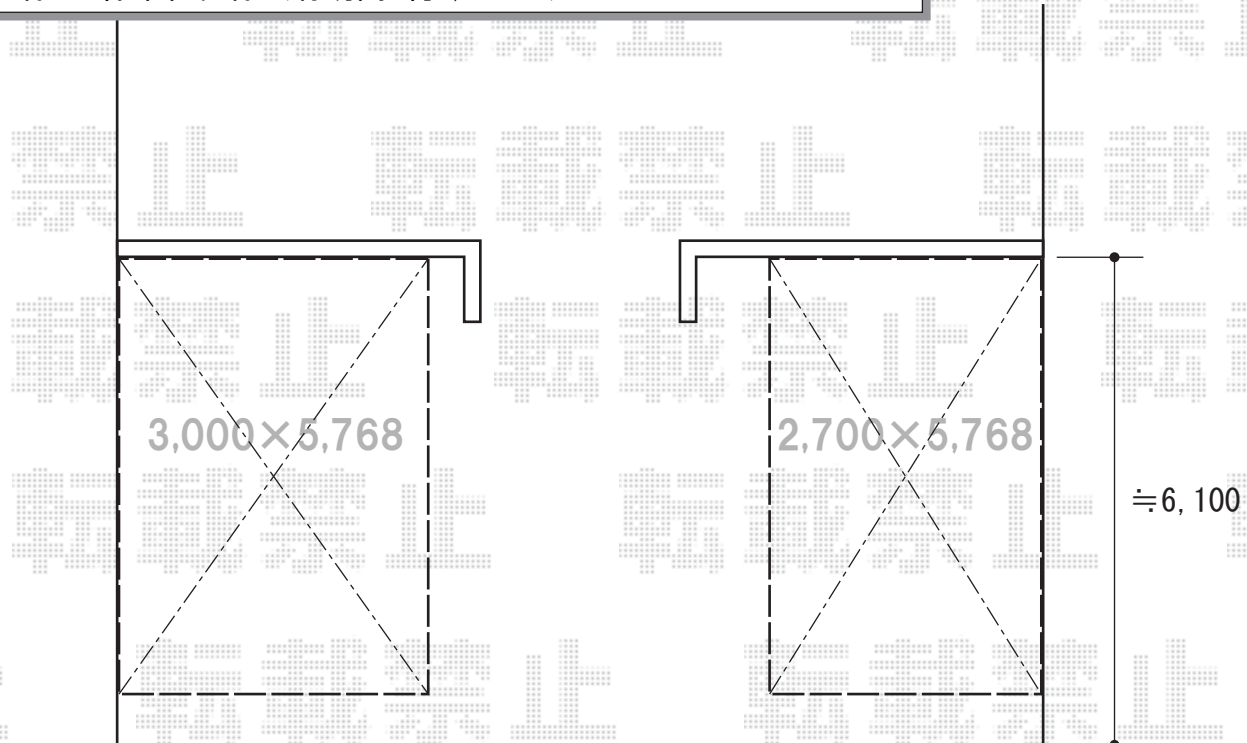

# カーポート 施工概略図

YKK AP レイナポートグラン 積雪~20cm対応  
幅= 2,700mm  
奥行= 5,768mm  
色： プラチナステン  
屋根材： 熱線遮断ポリカーボネート（アースブルーマット調）  
柱仕様： 標準柱仕様（有効高 約2,000mm）

YKK AP レイナポートグラン 積雪~20cm対応  
幅= 3,000mm  
奥行= 5,768mm  
色： プラチナステン  
屋根材： 熱線遮断ポリカーボネート（アースブルーマット調）  
柱仕様： 標準柱仕様（有効高 約2,000mm）