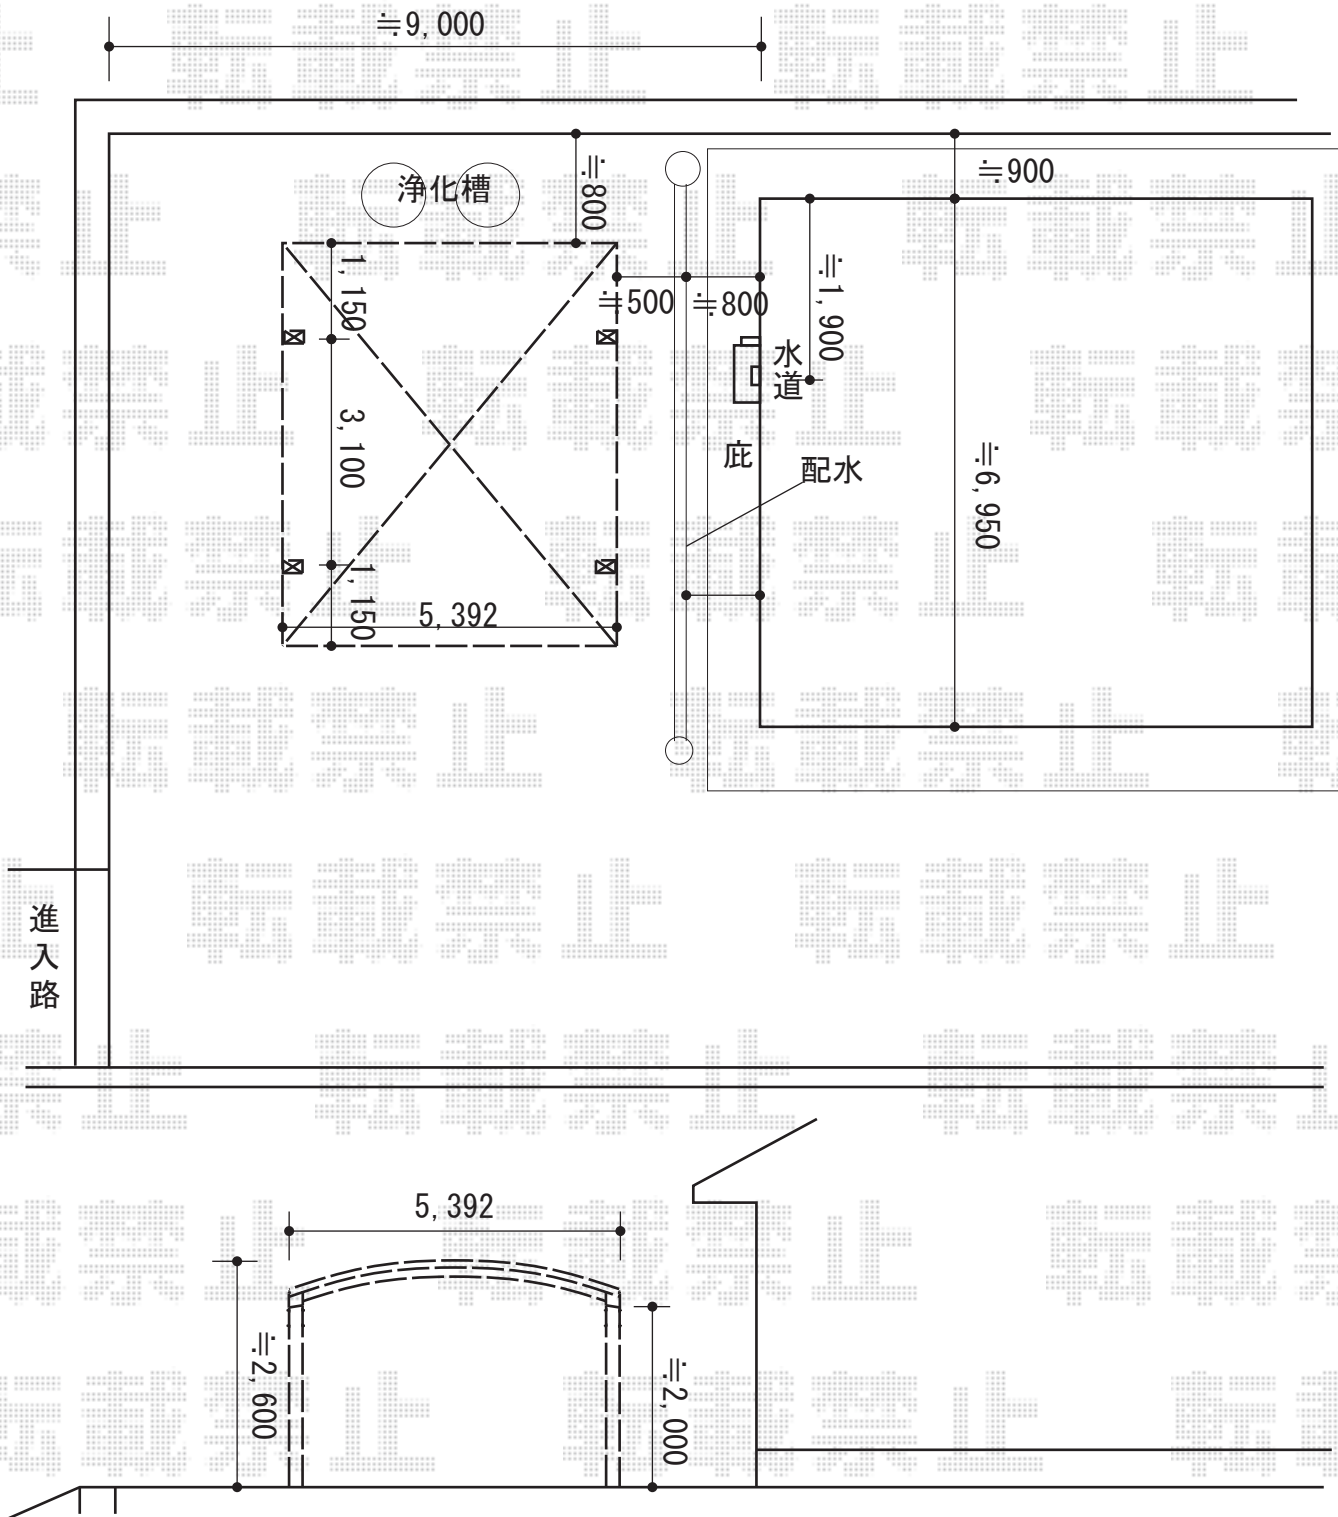

カーポート 施工概略図

YKK AP レイナツインポートグラン 積雪~20cm対応
 幅= 5,392mm
 奥行= 5,400mm
 色: カームブラック
 屋根材: 熱線遮断ポリカーボネート (アースブルーマット調)
 柱仕様: 標準柱仕様 (有効高 約2,000mm)

2015-11-309683 担当者 松本

現場状況や作図制限により概略図の内容と多少の違いが生じることがございます。
 施工時は、現場優先とさせて頂きたく思いますので、お立会い頂き、最終のご指示のほど、何卒、宜しくお願い致します。
 全ての著作権はエクスショップに帰属します。当社とのお取引目的以外の使用・複製・転載は如何なる場合も禁止しております。