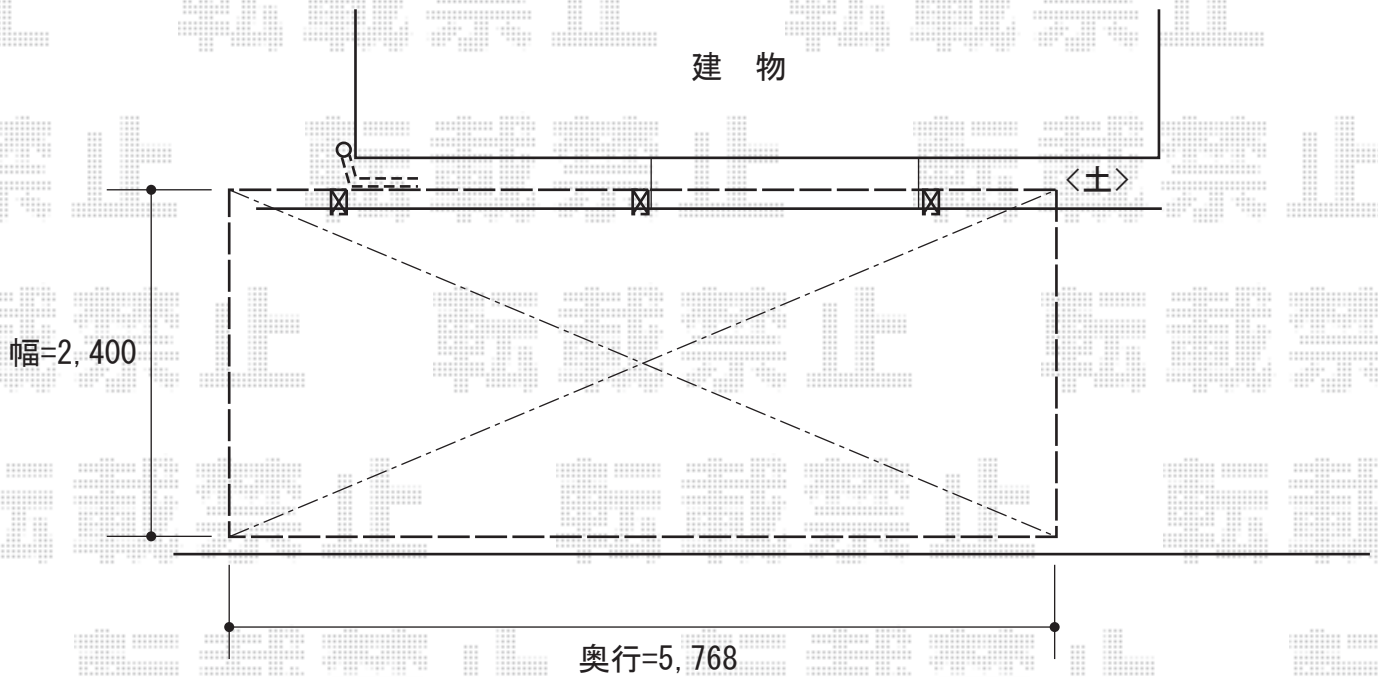

カーポート 施工概略図

YKK AP レイナポートグラン50 積雪~50cm対応
幅= 2,400mm
奥行= 5,768mm
色： プラチナステン
屋根材： 熱線遮断ポリカーボネート(クリアマット)
柱仕様： ハイルーフ柱仕様 (有効高 約2,350mm)

2015-12-309689

担当者

赤松