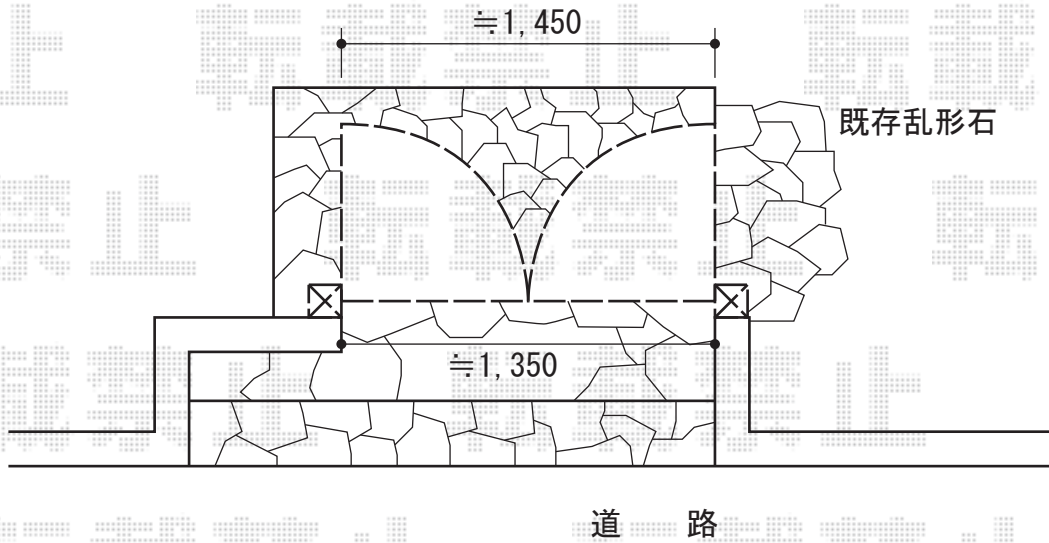

門扉 施工概略図

三協アルミ コレット 2 両開き 門柱タイプ
扉幅 = 700+700mm
扉高 = 1,200mm
色 : ダークブロンズ+トラッドパイン
錠 : 打掛け錠LXU-01
開き : 内開き

2015-12-309758

担当者

伊野