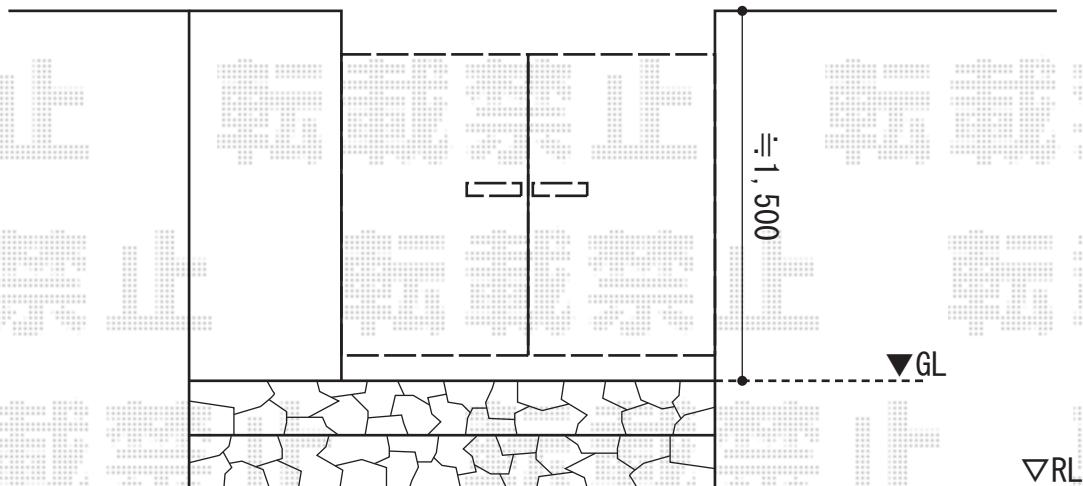

門扉 施工概略図

三協アルミ コレット 2 両開き 門柱タイプ
扉幅 = 700+700mm
扉高 = 1,200mm
色 : ダークブロンズ+トラッドパイン
錠 : 打掛け錠LXU-01
開き : 内開き

2015-12-309758

担当者

伊野