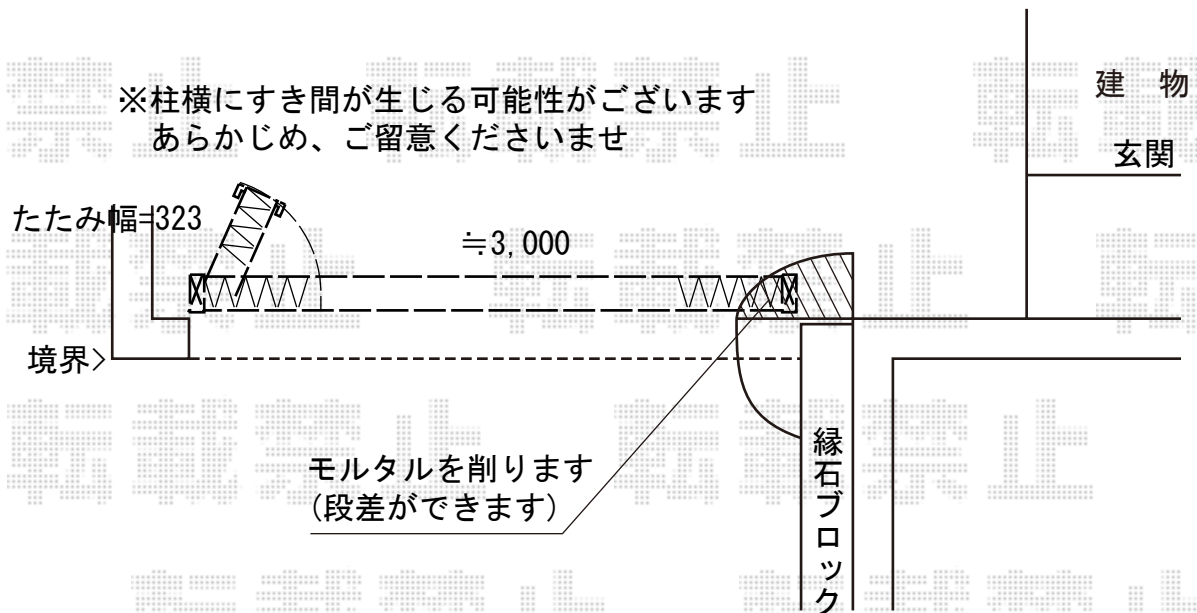

カーゲート 施工概略図

Value Select トリップゲート RA型 ノンレール 片開き 30S  
開口幅= 2,908mm  
全幅= 3,008mm  
たたみ幅= 323mm  
高さ= 1,182mm  
色： ダークブロンズ  
キャスター数： 2箇所  
落棒数： 2本

2015-12-309767

担当者

新西