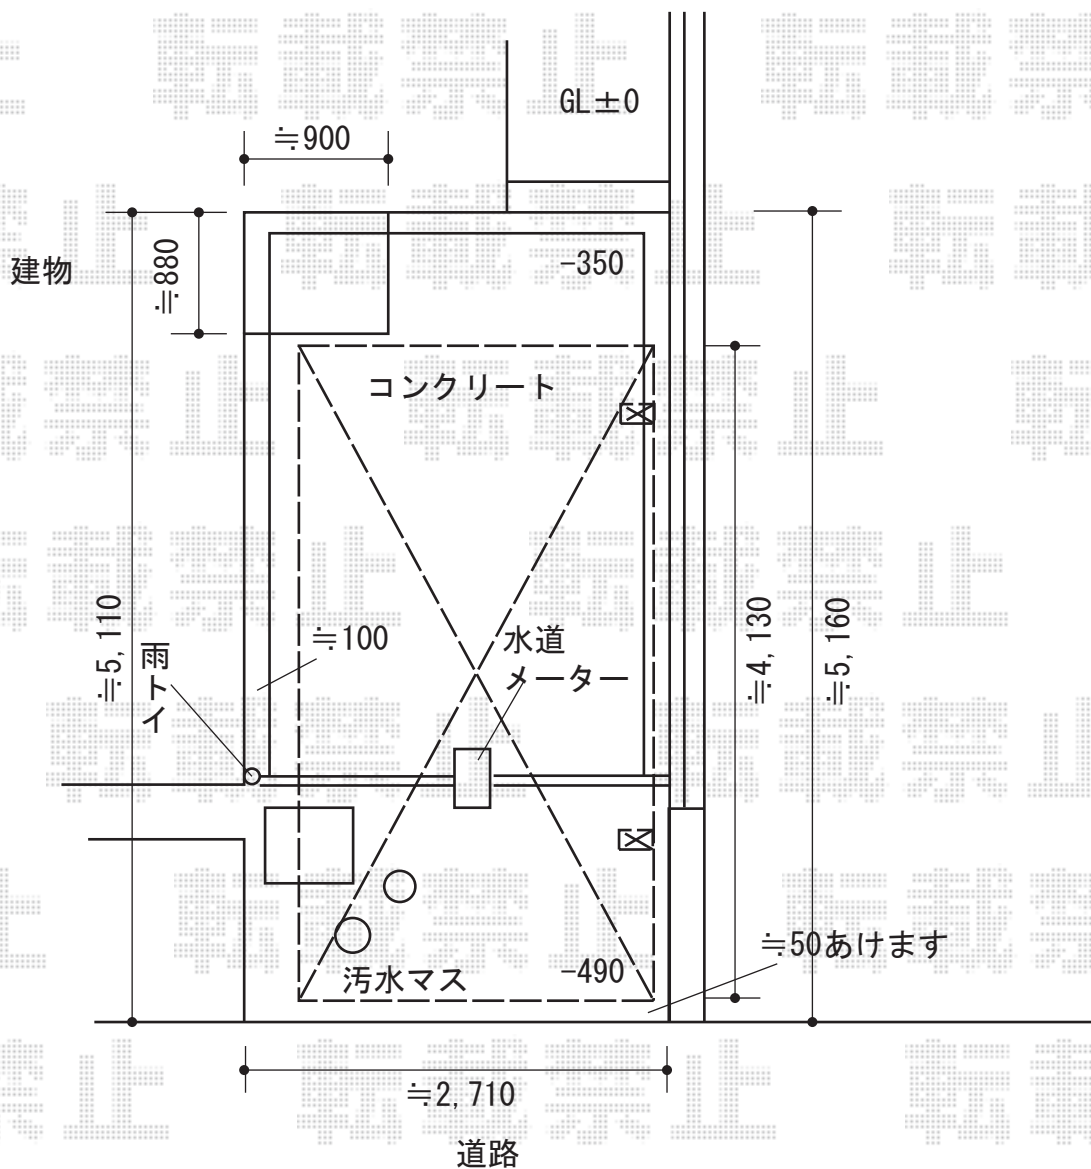

カーポート 施工概略図

Value Select プレシオスポート 積雪~20cm対応
 幅= 2,400mm
 奥行= 5,052mm
 色: チャコールブラック
 屋根材: ポリカーボネート (スカイブルー)
 柱仕様: ハイルフ柱仕様 (有効高 約2,250mm)

2015-12-309772

担当者

酒井