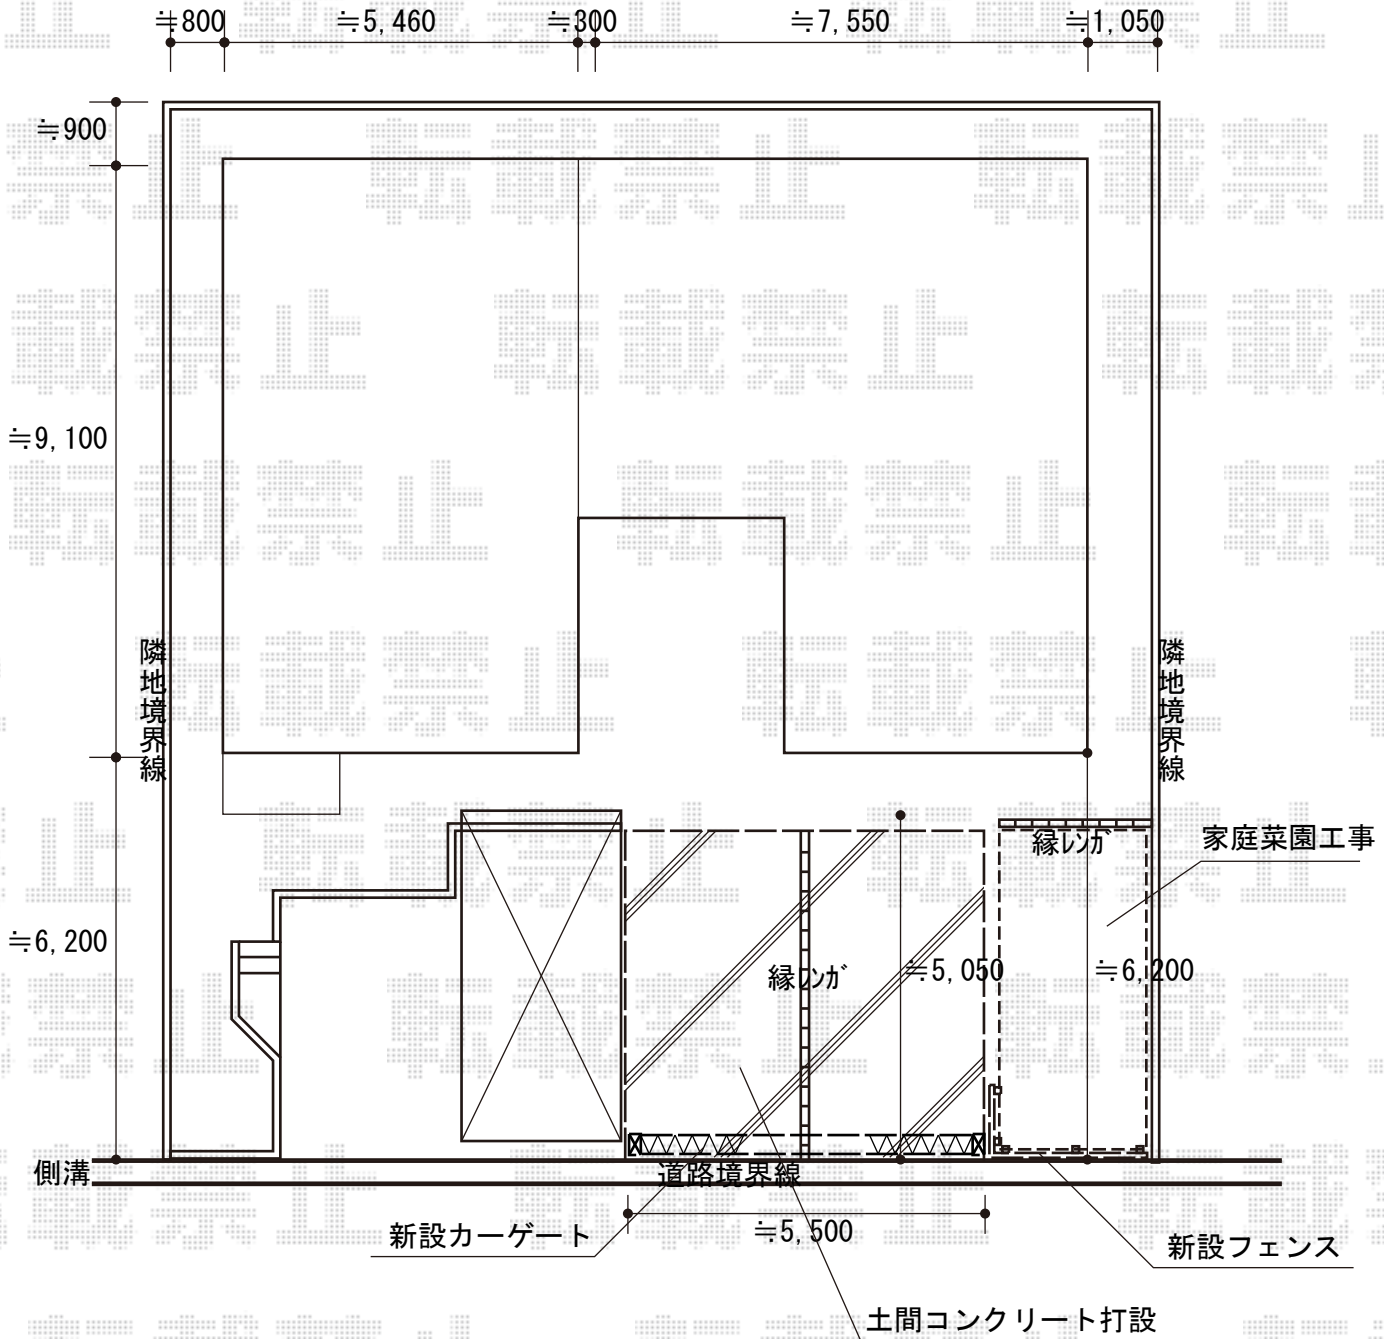

カーゲート・フェンス 施工概略図

Value Select トリップゲート RA型 ノンレール 両開き 600W

開口幅= 5,811mm

全幅= 5,911mm

たたみ幅= 323×2

高さは 1,182mm

色： ブロンス

キャスター数： 4箇所

落棒数： 4本

鍵： 無し仕様

YKK AP エクスラインフェンス6型 縦太格子 自由柱施工

本体1枚 (W×H) = (1,975mm×800mm) ×2枚

自由柱 (耐風圧強度34m/秒相当) : T80×5本

エンドキャップ : 1セット

目隠しコーナー継手 : T80×1セット

色 : ホワイト